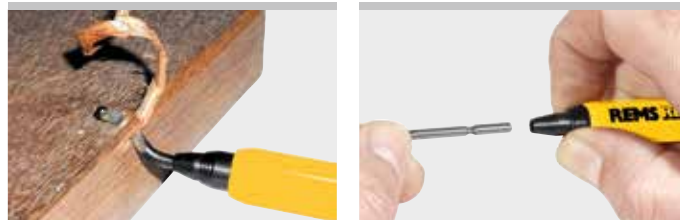

REMS REG Universal

Universal afgrater

Universalt kvalitetsværktøj til afgratning af rør og kanter på forskellige materialer.

Kobber, stål, messing, aluminium, plast.

REMS REG Universal – kan alt.

Robust værktøj i metal til hård belastning.

Hurtig, nemt skift af afgraterklinge ved tryk bagud på det forreste skydehylster.

Leveringen omfatter

REMS REG Universal. Universal afgrater. Til kobber, stål, messing, aluminium, plast. På karton display.

	Art.-nr.	
	113910R	

Tilbehør

Beskrivelse	Art.-nr.	
Universal-afgratningsklinge, slebet	113360	

REMS REG St 1/4–2"

Indvendig rørafgrater

Robust kvalitetsværktøj til indvendig afgratning af rør. Til elektrisk drift.

Stålrør og andre rør Ø 1/4–2"

REMS REG St 1/4–2": elektrisk afgratning – uden besvær.

Indvendig rørafgrater med 8-kant indstikshoved til drift med elektriske gevindskærekulpe, fx REMS Amigo E, REMS Amigo, REMS Amigo 2, REMS Amigo 2 Compact.