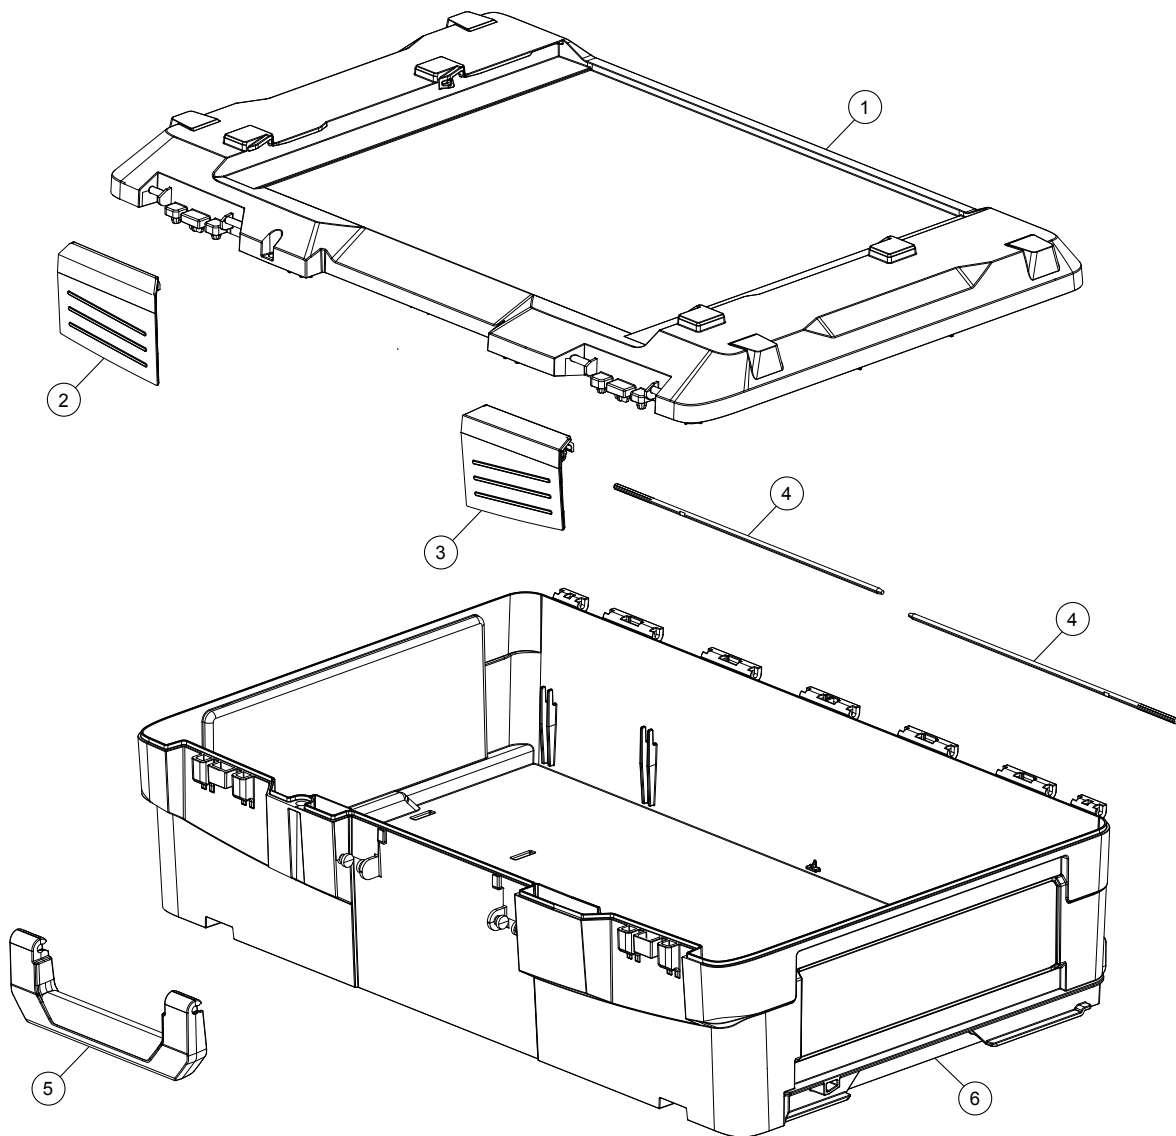

Elenco dei pezzi

Ultimo aggiornamento
vedi www.rems.de
altri ricambi su richiesta

deu	eng	fra	ita	
XL-Boxx mit Einlage Deckel Pos. 1–6	XL-Boxx with lid insert Pos. 1–6	XL-Boxx avec insertion couvercle Pos. 1–6	XL-Boxx con inserto e coperchio Pos. 1–6	579600R
2 Verschluss schwarz links	Black latch left	Fermeoir noir gauche	Chiusura nera sinistra	579608R
3 Verschluss schwarz rechts	Black latch right	Fermeoir noir droite	Chiusura nera destra	579609R
4 Stift	Pin	Goupille	Perno	579611R
5 Tragegriff schwarz	Carry grip black	Poignée transport noir	Maniglia di trasporto nera	579607R