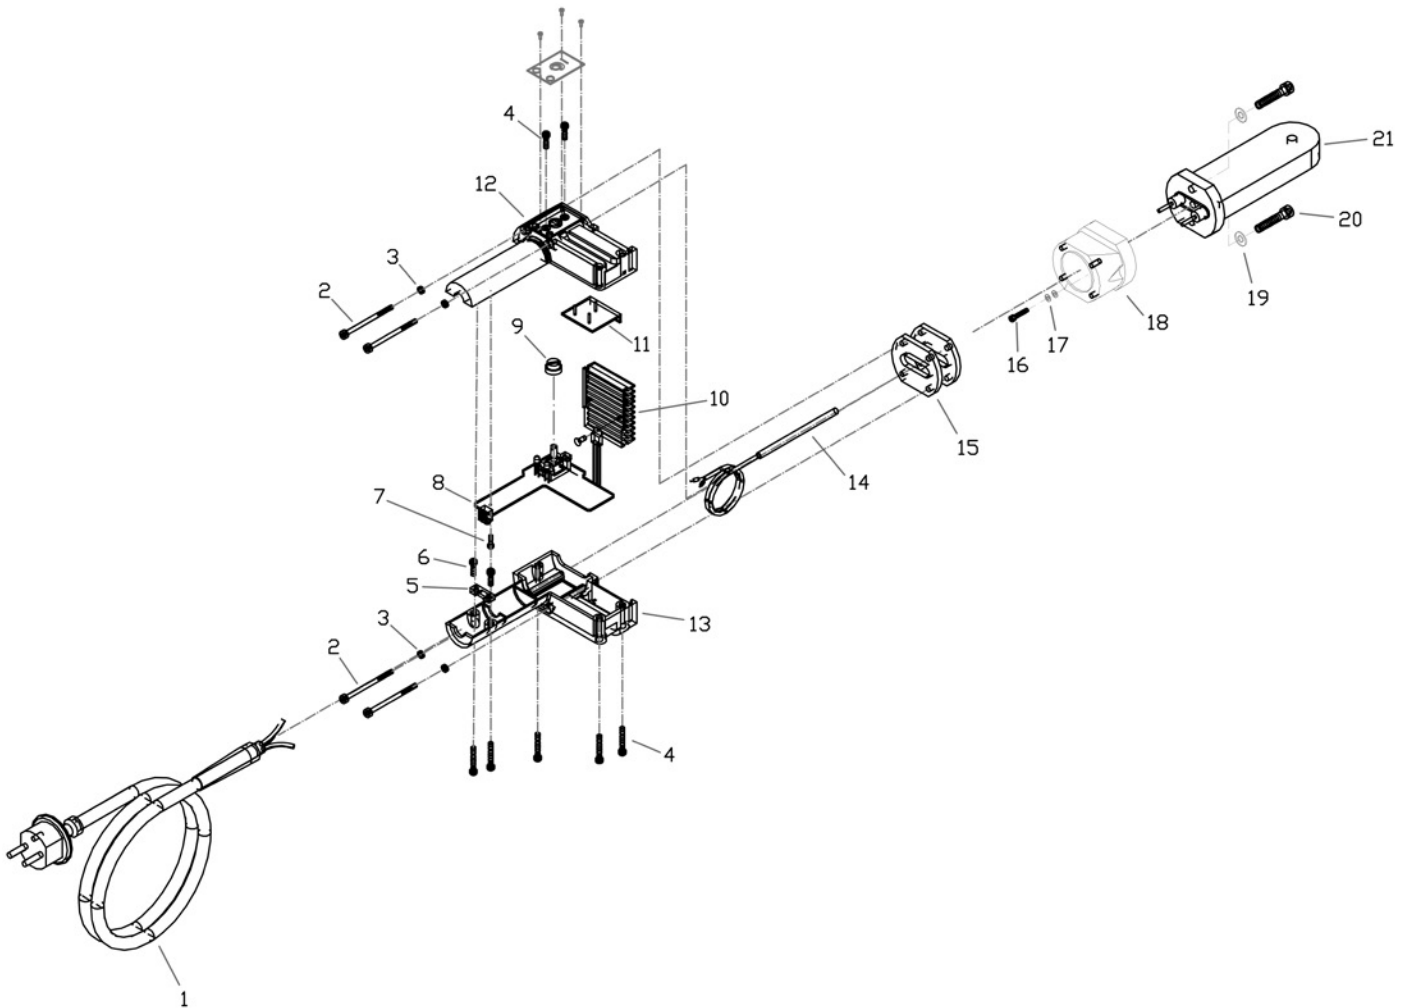

Situation actuelle
voir www.rems.de
autres pièces sur demande

Elenco dei pezzi

Ultimo aggiornamento
vedi www.rems.de
altri ricambi su richiesta

deu	eng	fra	ita	
8 Temp.-regler elektr. einstellb.	Temp. reg. elec. adjustable	Régl. électro. temp. réglable	Regolatore temp.elettric	250064R220
8 Temp.-regler elektr. einstellb.	Temp. reg. elec. adjustable	Régl. électro. temp. réglable	Regolatore temp.elettric	250064R110
12 Griffschale 1	Grip housing 1	Coquille poignée 1	Carcassa impugnatura 1	250270R
13 Griffschale 2	Grip housing 2	Coquille poignée 2	Carcassa impugnatura 2	250271R