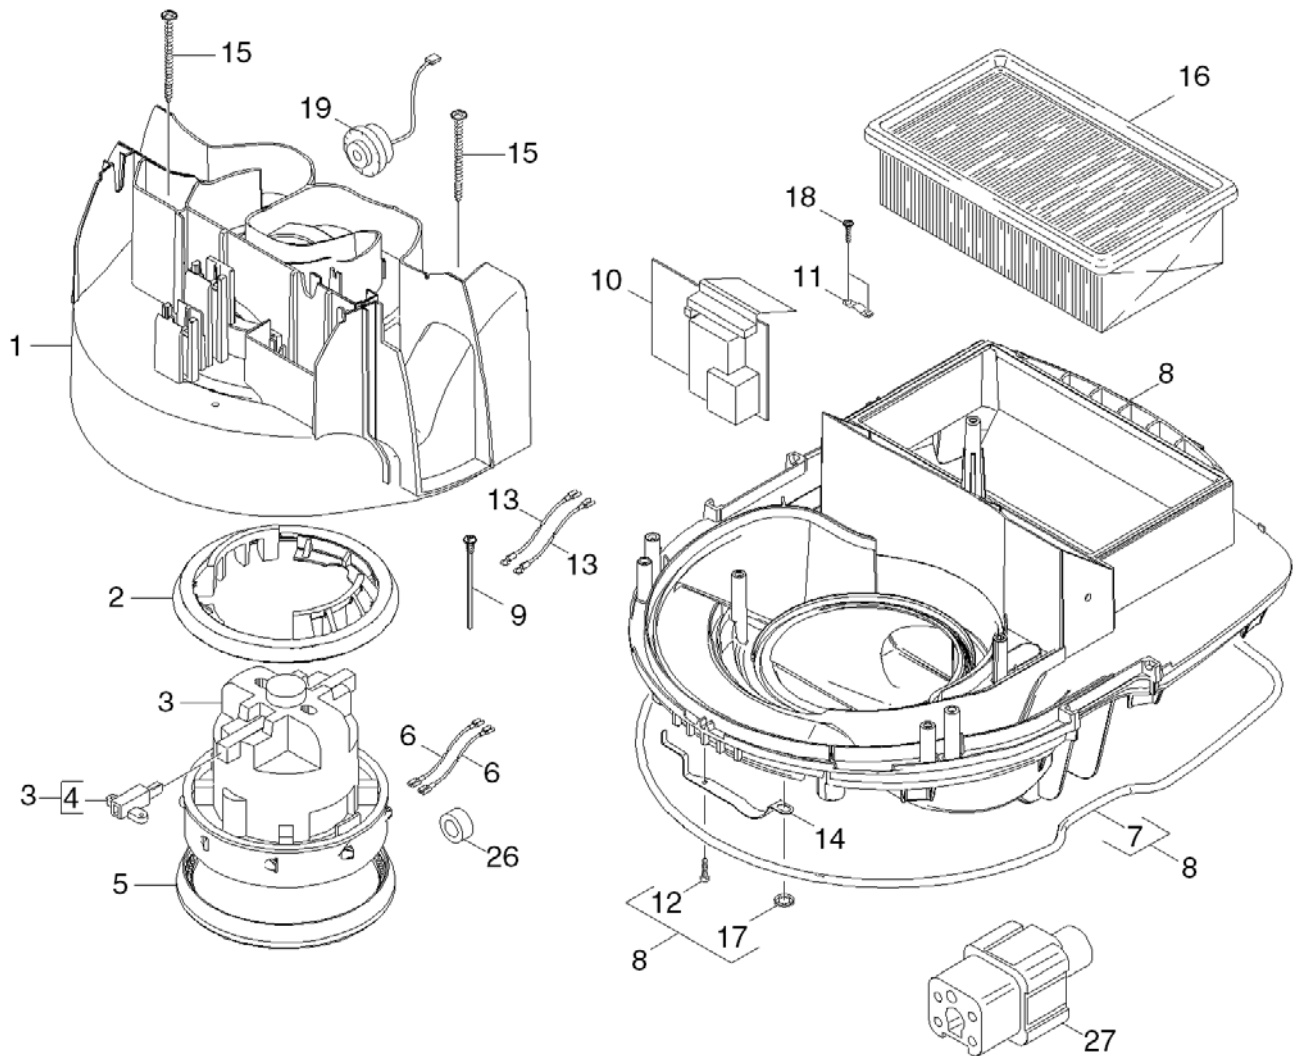

Elenco dei pezzi

Ultimo aggiornamento
vedi www.rems.de
altri ricambi su richiesta

deu	eng	fra	ita	
1 Abdeckhaube	Upper casing	Capot	Coperchio	185557R
9 Steckdose "Europa"	Socket "Europe"	Prise courant "Europa"	Connettore "Europa"	185537R220
10 Drehknopf	Control knob	Bouton	Pulsante rotante	185536R
13 Schalter mit LED	Switch with LED	Interrupteur avec LED	Interruttore con LED	185539R
14 Schalter Ein / Aus	On/off switch	Interrupteur on/off	Interruttore on/off	185538R

deu	eng	fra	ita
- Ersatzteilset Magnet Pos. 1+2	Spare parts kit magnet Pos. 1+2	Set pièces dét. aimant Pos. 1+2	Set ricambi magnete Pos. 1+2
4 Ventil komplett Pull L und Pull M	Valve complete Pull L and Pull M	Soupape Pull L et Pull M	Valvola completa Pull L e Pull M
7 Abdeckung Deckel Filter	Cover cap filter	Protection couvercle filtre	Copertura coperchio filtro
8 Deckel Filter	Cover cap filter	Protection couvercle filtre	Coperchio filtro

deu	eng	fra	ita	
2 Behälter REMS Pull M	Handle piece REMS Pull M	Pièce poignée REMS Pull M	Contenitore REMS Pull M	185529R
3 Halterung für Flächen- vorsatz nass/trocken	Holder for surface suction suction wet/dry	Support pour préfixe aspir. aspir. humide/sec	Fissaggio adatt.aspir. superf. asc./bagn.	185522R
8 Doppellenrolle Radsatz komplett - Pos. 5, 7, 20	Twin castor Wheel set complete Pos. 5, 7, 20	Roulettes pivotantes doubles Jeu de roue complet Pos. 5, 7, 20	Doppio rullo guida Set ruote completo Pos. 5, 7, 20	185540R 185519R
18 Aufkleber REMS Pull M	Handle piece REMS Pull M	Pièce poignée REMS Pull M	Adesivo REMS Pull M	185549R