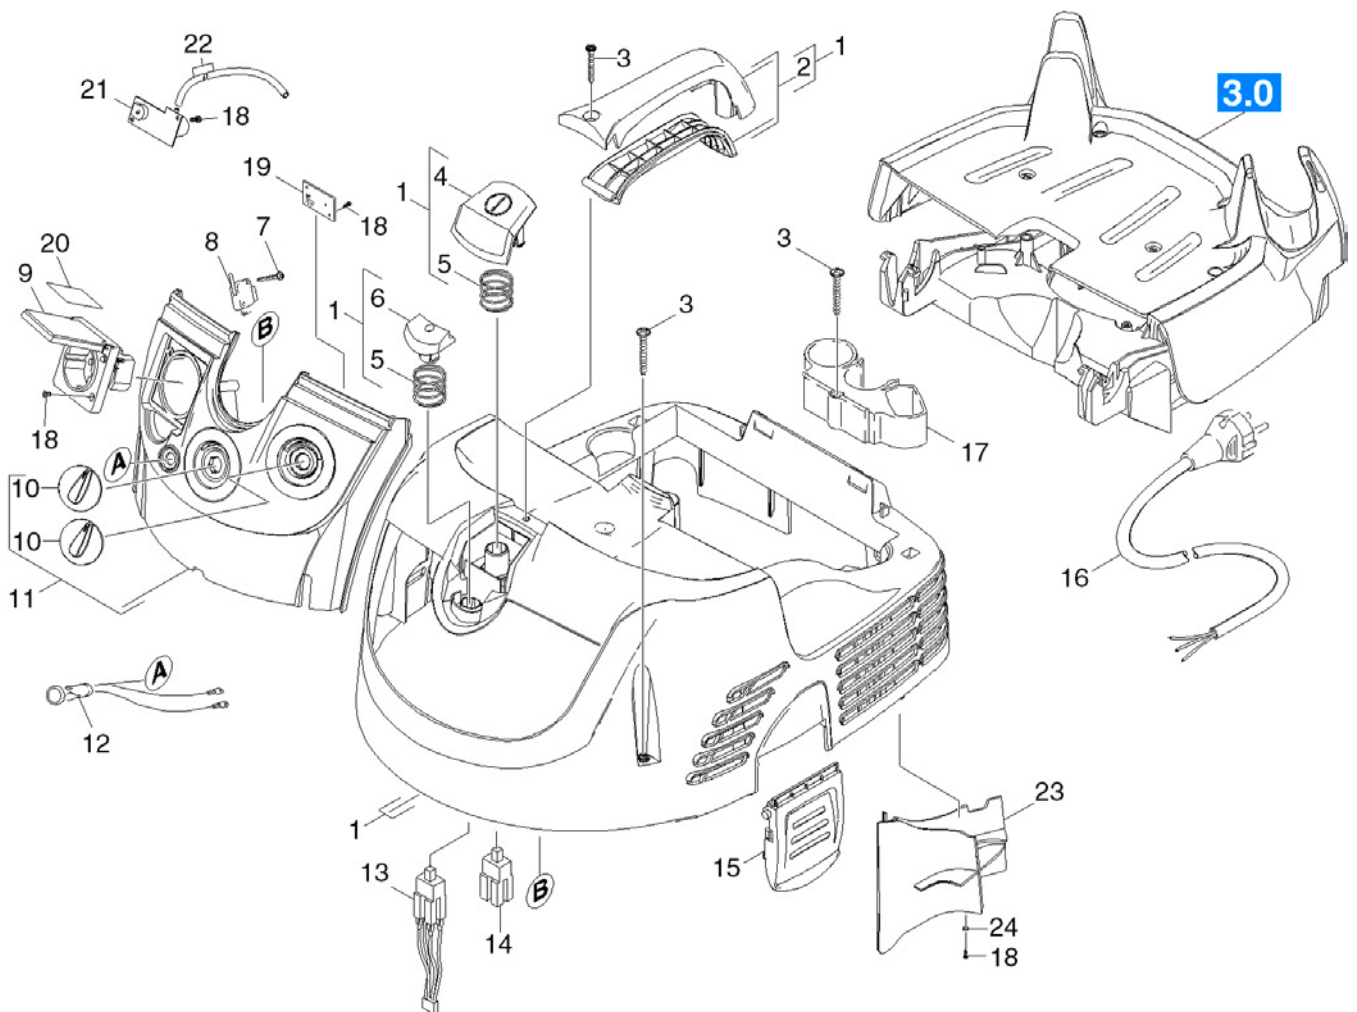

Elenco dei pezzi

Ultimo aggiornamento
vedi www.rems.de
altri ricambi su richiesta

deu	eng	fra	ita	
1 Abdeckhaube	Upper casing	Capot	Coperchio	185557R
9 Steckdose "Europa"	Socket "Europe"	Prise courant "Europa"	Connettore "Europa"	185537R220
10 Drehknopf	Control knob	Bouton	Pulsante rotante	185536R
13 Schalter mit LED	Switch with LED	Interrupteur avec LED	Interruttore con LED	185539R
14 Schalter Ein / Aus	On/off switch	Interrupteur on/off	Interruttore on/off	185538R

deu	eng	fra	ita
- Ersatzteilset Magnet Pos. 1+2	Spare parts kit magnet Pos. 1+2	Set pièces dét. aimant Pos. 1+2	Set ricambi magnete Pos. 1+2
4 Ventil komplett Pull L und Pull M	Valve complete Pull L and Pull M	Soupape Pull L et Pull M	Valvola completa Pull L e Pull M
7 Abdeckung Deckel Filter	Cover cap filter	Protection couvercle filtre	Copertura coperchio filtro
8 Deckel Filter	Cover cap filter	Protection couvercle filtre	Coperchio filtro

deu	eng	fra	ita	
2 Behälter REMS Pull M	Handle piece REMS Pull M	Pièce poignée REMS Pull M	Contenitore REMS Pull M	185529R
3 Halterung für Flächen- vorsatz nass/trocken	Holder for surface suction suction wet/dry	Support pour préfixe aspir. aspir. humide/sec	Fissaggio adatt.aspir. superf. asc./bagn.	185522R
8 Doppellenrolle Radsatz komplett - Pos. 5, 7, 20	Twin castor Wheel set complete Pos. 5, 7, 20	Roulettes pivotantes doubles Jeu de roue complet Pos. 5, 7, 20	Doppio rullo guida Set ruote completo Pos. 5, 7, 20	185540R 185519R
18 Aufkleber REMS Pull M	Handle piece REMS Pull M	Pièce poignée REMS Pull M	Adesivo REMS Pull M	185549R