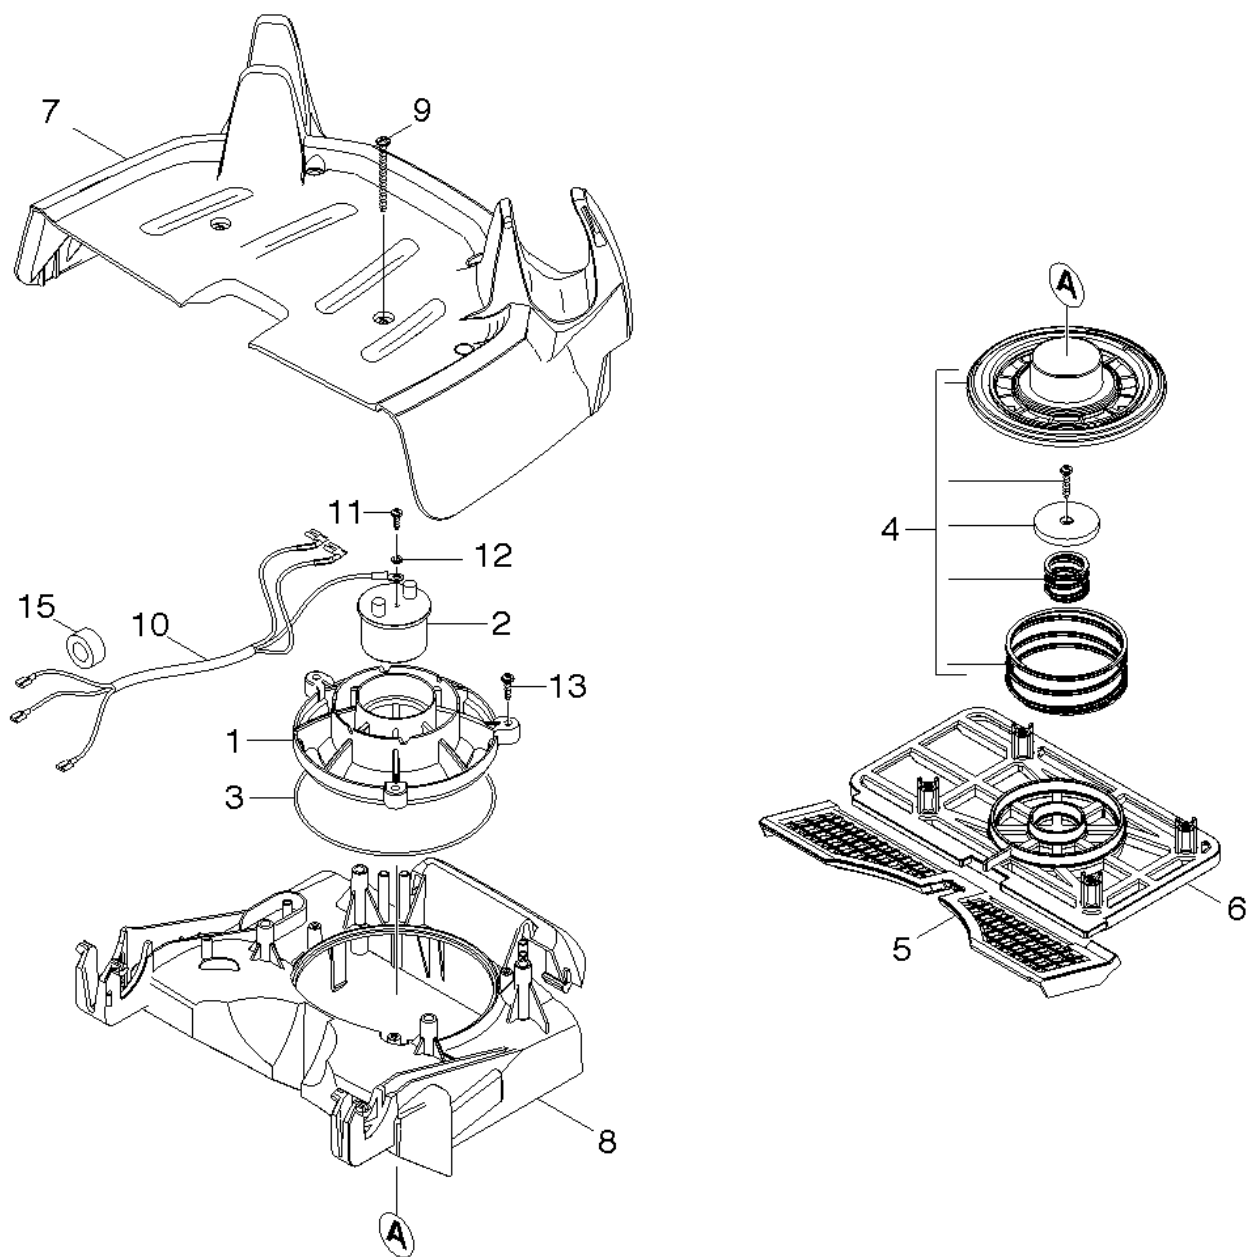

Elenco dei pezzi

Ultimo aggiornamento
vedi www.rems.de
altri ricambi su richiesta

deu	eng	fra	ita	
1 Abdeckhaube	Upper casing	Capot	Coperchio	185557R
9 Steckdose "Europa"	Socket "Europe"	Prise courant "Europa"	Connettore "Europa"	185537R220
10 Drehknopf	Control knob	Bouton	Pulsante rotante	185536R
13 Schalter mit LED	Switch with LED	Interrupteur avec LED	Interruttore con LED	185539R
14 Schalter Ein / Aus	On/off switch	Interrupteur on/off	Interruttore on/off	185538R

deu	eng	fra	ita	
3 Saugturbinen	Suction turbine	Turbine d'aspiration	Turbina di aspirazione	185534R
10 Platine	Circuit board	Platine	Piastra	185530R
19 Signalhupe	Signal horn	Avertisseur sonore	Avvisatore acustico	185545R

deu	eng	fra	ita
- Ersatzteilset Magnet Pos. 1+2	Spare parts kit magnet Pos. 1+2	Set pièces dét. aimant Pos. 1+2	Set ricambi magnete Pos. 1+2
4 Ventil komplett Pull L und Pull M	Valve complete Pull L and Pull M	Soupape Pull L et Pull M	Valvola completa Pull L e Pull M
7 Abdeckung Deckel Filter	Cover cap filter	Protection couvercle filtre	Copertura coperchio filtro
8 Deckel Filter	Cover cap filter	Protection couvercle filtre	Coperchio filtro

deu	eng	fra	ita	
2 Behälter REMS Pull M	Handle piece REMS Pull M	Pièce poignée REMS Pull M	Contenitore REMS Pull M	185529R
3 Halterung für Flächen- vorsatz nass/trocken	Holder for surface suction suction wet/dry	Support pour préfixe aspir. aspir. humide/sec	Fissaggio adatt.aspir. superf. asc./bagn.	185522R
8 Doppellenrolle Radsatz komplett - Pos. 5, 7, 20	Twin castor Wheel set complete Pos. 5, 7, 20	Roulettes pivotantes doubles Jeu de roue complet Pos. 5, 7, 20	Doppio rullo guida Set ruote completo Pos. 5, 7, 20	185540R 185519R
18 Aufkleber REMS Pull M	Handle piece REMS Pull M	Pièce poignée REMS Pull M	Adesivo REMS Pull M	185549R