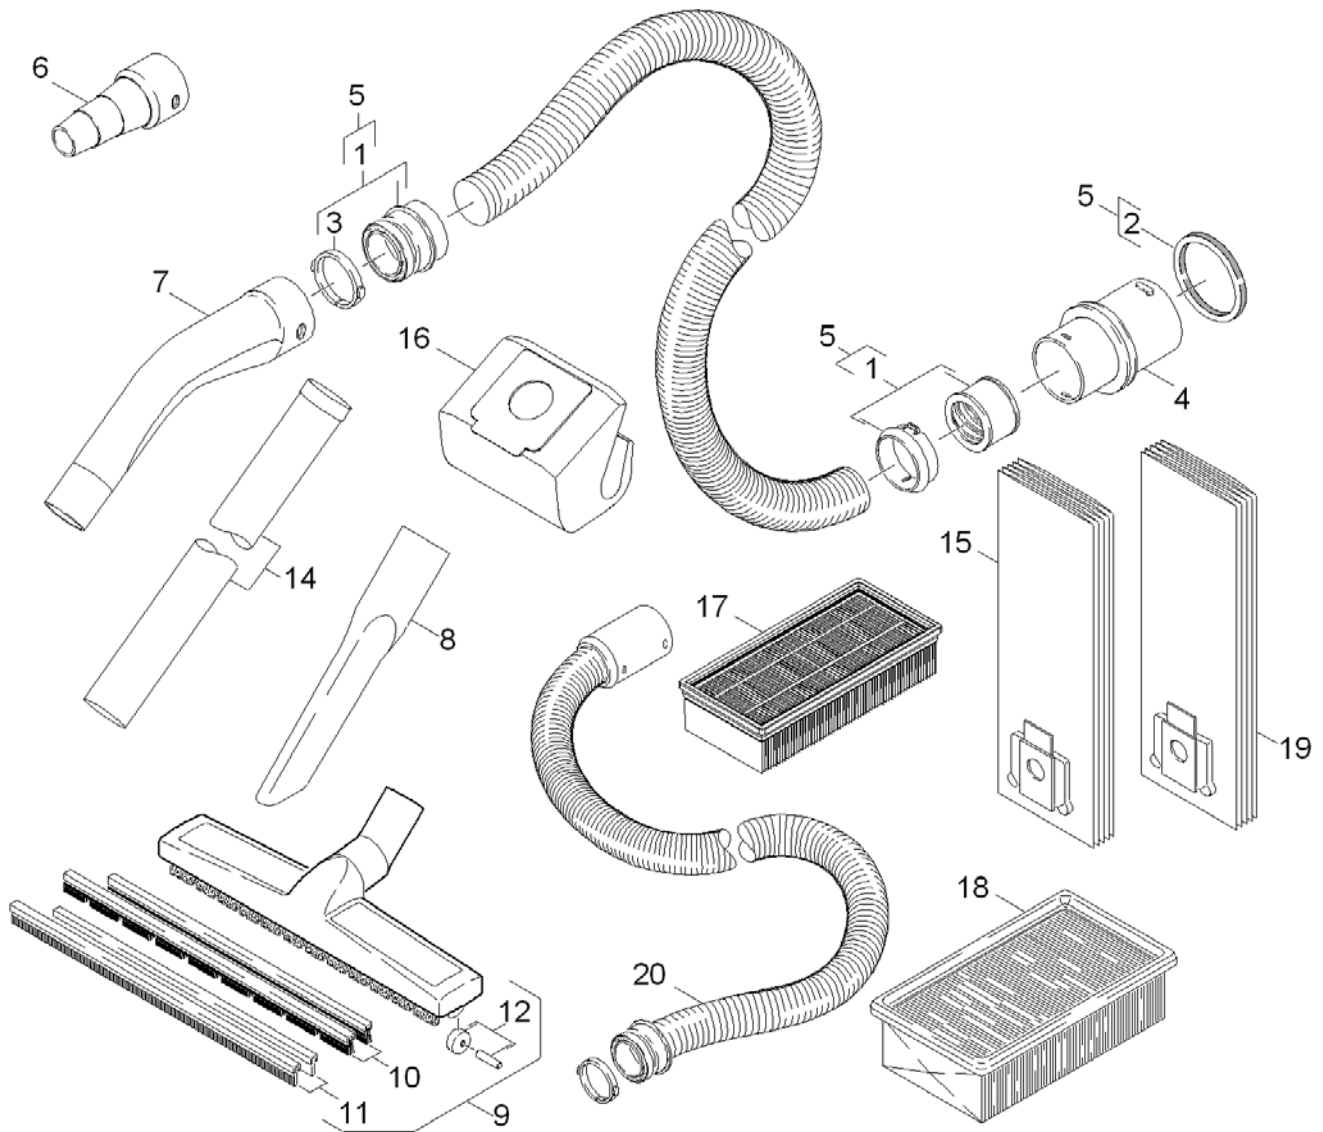

Elenco dei pezzi

Ultimo aggiornamento
vedi www.rems.de
altri ricambi su richiesta

deu	eng	fra	ita	
1 Abdeckhaube	Upper casing	Capot	Coperchio	185557R
9 Steckdose "Europa"	Socket "Europe"	Prise courant "Europa"	Connettore "Europa"	185537R220
10 Drehknopf	Control knob	Bouton	Pulsante rotante	185536R
13 Schalter mit LED	Switch with LED	Interrupteur avec LED	Interruttore con LED	185539R
14 Schalter Ein / Aus	On/off switch	Interrupteur on/off	Interruttore on/off	185538R

deu	eng	fra	ita	
3 Saugturbinen	Suction turbine	Turbine d'aspiration	Turbina di aspirazione	185534R
10 Platine	Circuit board	Platine	Piastra	185530R
19 Signalhupe	Signal horn	Avertisseur sonore	Avvisatore acustico	185545R

deu	eng	fra	ita
- Ersatzteilset Magnet Pos. 1+2	Spare parts kit magnet Pos. 1+2	Set pièces dét. aimant Pos. 1+2	Set ricambi magnete Pos. 1+2
4 Ventil komplett Pull L und Pull M	Valve complete Pull L and Pull M	Soupape Pull L et Pull M	Valvola completa Pull L e Pull M
7 Abdeckung Deckel Filter	Cover cap filter	Protection couvercle filtre	Copertura coperchio filtro
8 Deckel Filter	Cover cap filter	Protection couvercle filtre	Coperchio filtro

deu	eng	fra	ita	
2 Behälter REMS Pull M	Handle piece REMS Pull M	Pièce poignée REMS Pull M	Contenitore REMS Pull M	185529R
3 Halterung für Flächen- vorsatz nass/trocken	Holder for surface suction suction wet/dry	Support pour préfixe aspir. aspir. humide/sec	Fissaggio adatt.aspir. superf. asc./bagn.	185522R
8 Doppellenrolle Radsatz komplett - Pos. 5, 7, 20	Twin castor Wheel set complete Pos. 5, 7, 20	Roulettes pivotantes doubles Jeu de roue complet Pos. 5, 7, 20	Doppio rullo guida Set ruote completo Pos. 5, 7, 20	185540R 185519R
18 Aufkleber REMS Pull M	Handle piece REMS Pull M	Pièce poignée REMS Pull M	Adesivo REMS Pull M	185549R