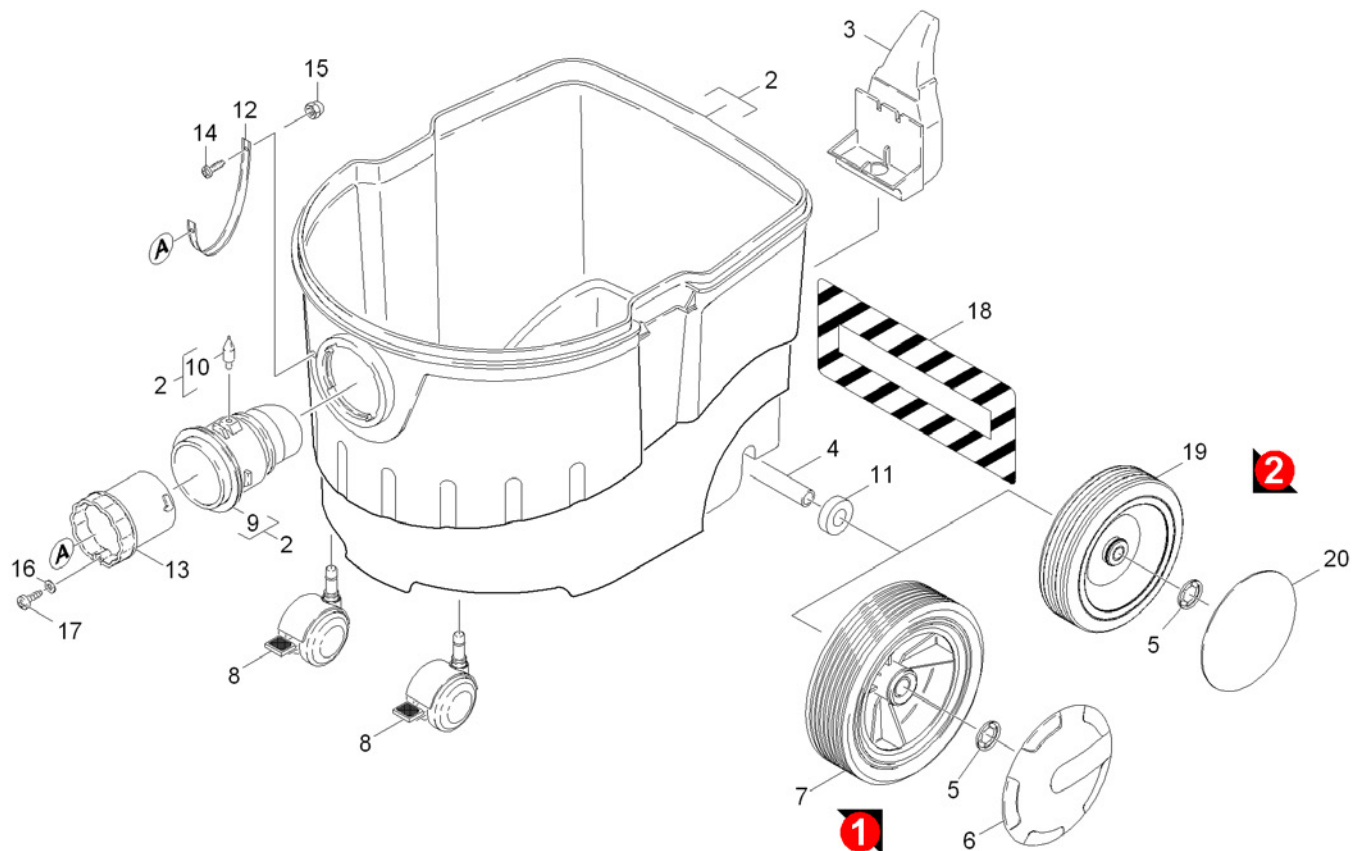

deu	eng	fra	ita	
2 Behälter REMS Pull M	Handle piece REMS Pull M	Pièce poignée REMS Pull M	Contenitore REMS Pull M	185529R
3 Halterung für Flächen- vorsatz nass/trocken	Holder for surface suction suction wet/dry	Support pour préfixe aspir. aspir. humide/sec	Fissaggio adatt.aspir. superf. asc./bagn.	185522R
8 Doppellenrolle Radsatz komplett - Pos. 5, 7, 20	Twin castor Wheel set complete Pos. 5, 7, 20	Roulettes pivotantes doubles Jeu de roue complet Pos. 5, 7, 20	Doppio rullo guida Set ruote completo Pos. 5, 7, 20	185540R 185519R
18 Aufkleber REMS Pull M	Handle piece REMS Pull M	Pièce poignée REMS Pull M	Adesivo REMS Pull M	185549R