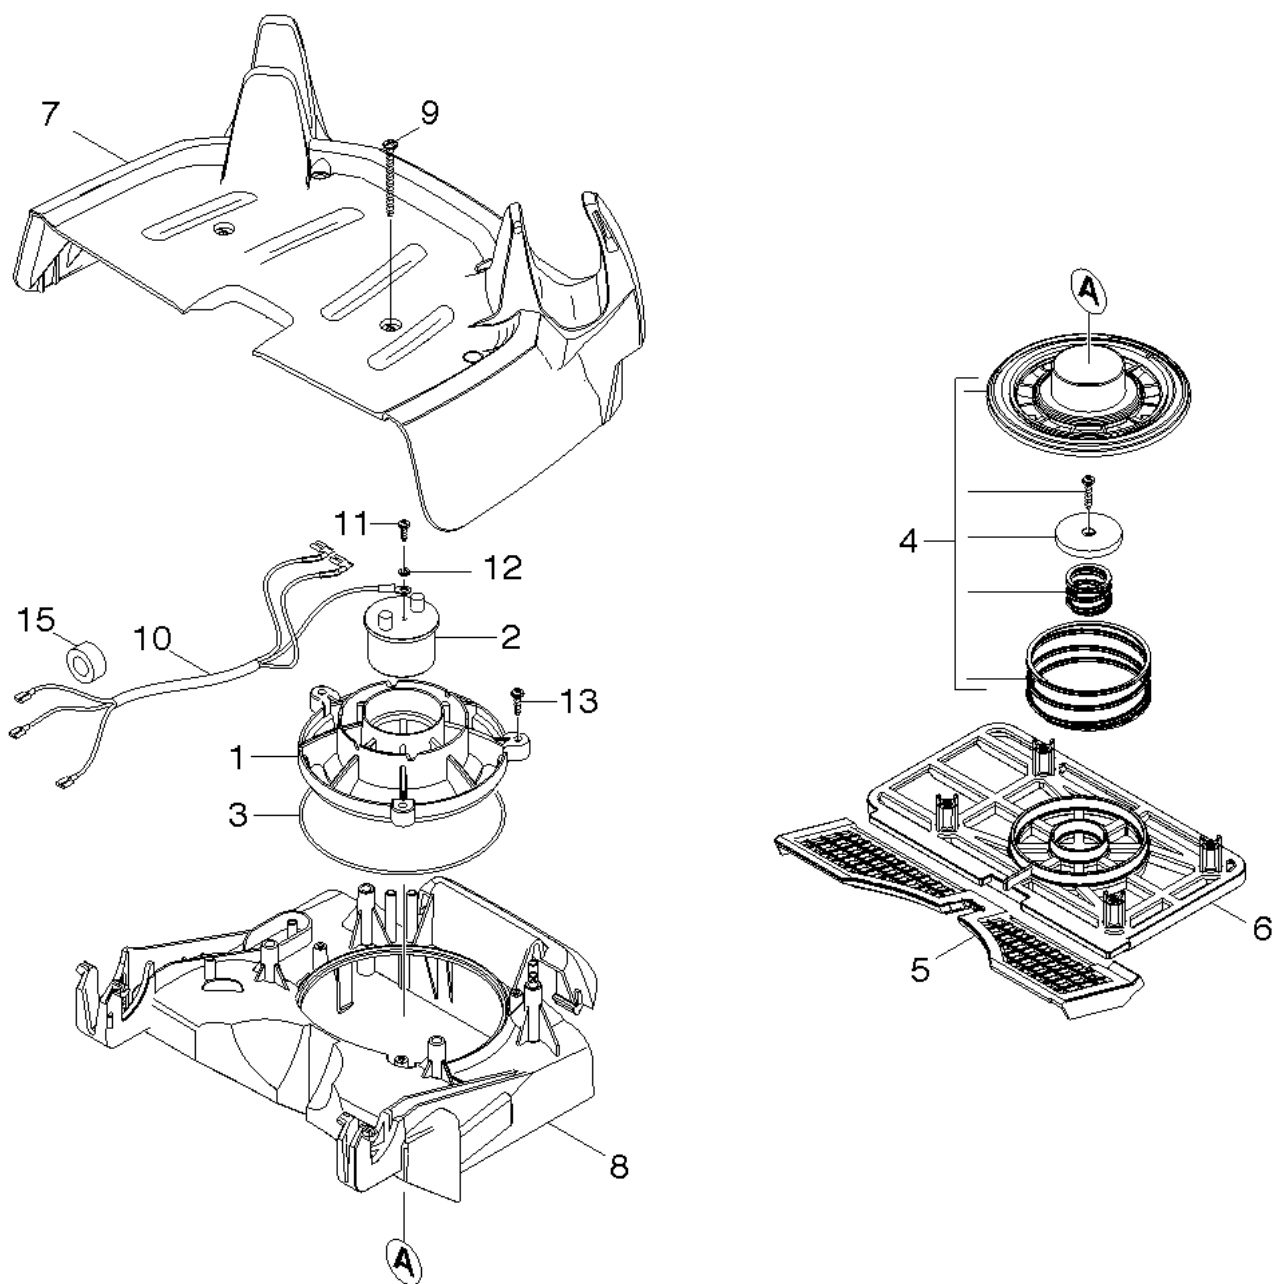

Elenco dei pezzi

Ultimo aggiornamento
vedi www.rems.de
altri ricambi su richiesta

deu	eng	fra	ita	
1 Abdeckhaube	Upper casing	Capot	Coperchio	185557R
9 Steckdose "Europa"	Socket "Europe"	Prise courant "Europa"	Connettore "Europa"	185537R220
10 Drehknopf	Control knob	Bouton	Pulsante rotante	185536R
13 Schalter mit LED	Swich with LED	Interrupteur avec LED	Interruttore con LED	185539R
14 Schalter Ein / Aus	On/off switch	Interrupteur on/off	Interruttore on/off	185538R

deu	eng	fra	ita	
3 Saugturbine	Suction turbine	Turbine d'aspiration	Turbina di aspirazione	185534R
10 Platine	Circuit board	Platine	Piastra	185530R

deu	eng	fra	ita	
- Ersatzteilset Magnet Pos. 1+2	Spare parts kit magnet Pos. 1+2	Set pièces dét. aimant Pos. 1+2	Set ricambi magneti Pos. 1+2	185533R
4 Ventil komplett Pull L und Pull M	Valve complete Pull L and Pull M	Soupape Pull L et Pull M	Valvola completa Pull L e Pull M	185556R
7 Abdeckung Deckel Filter	Cover cap filter	Protection couvercle filtre	Copertura coperchio filtro	185541R
8 Deckel Filter	Cover cap filter	Protection couvercle filtre	Coperchio filtro	185561R

deu	eng	fra	ita	
2 Behälter REMS Pull L	Handle piece REMS Pull L	Pièce poignée REMS Pull L	Contenitore REMS Pull L	185528R
3 Halterung für Flächen- vorsatz nass/trocken	Holder for surface suction suction wet/dry	Support pour préfixe aspir. aspir. humide/sec	Fissaggio adatt.aspir. superf. asc./bagn.	185522R
8 Doppellenkrolle Radsatz komplett - Pos. 5, 6, 7	Twin castor Wheel set complete Pos. 5, 6, 7	Roulettes pivotantes doubles Jeu de roue complet Pos. 5, 6, 7	Doppio rullo guida Set ruote completo Pos. 5, 6, 7	185540R 185519R
12 Aufkleber REMS Pull L	Handle piece REMS Pull L	Pièce poignée REMS Pull L	Adesivo REMS Pull L	185548R