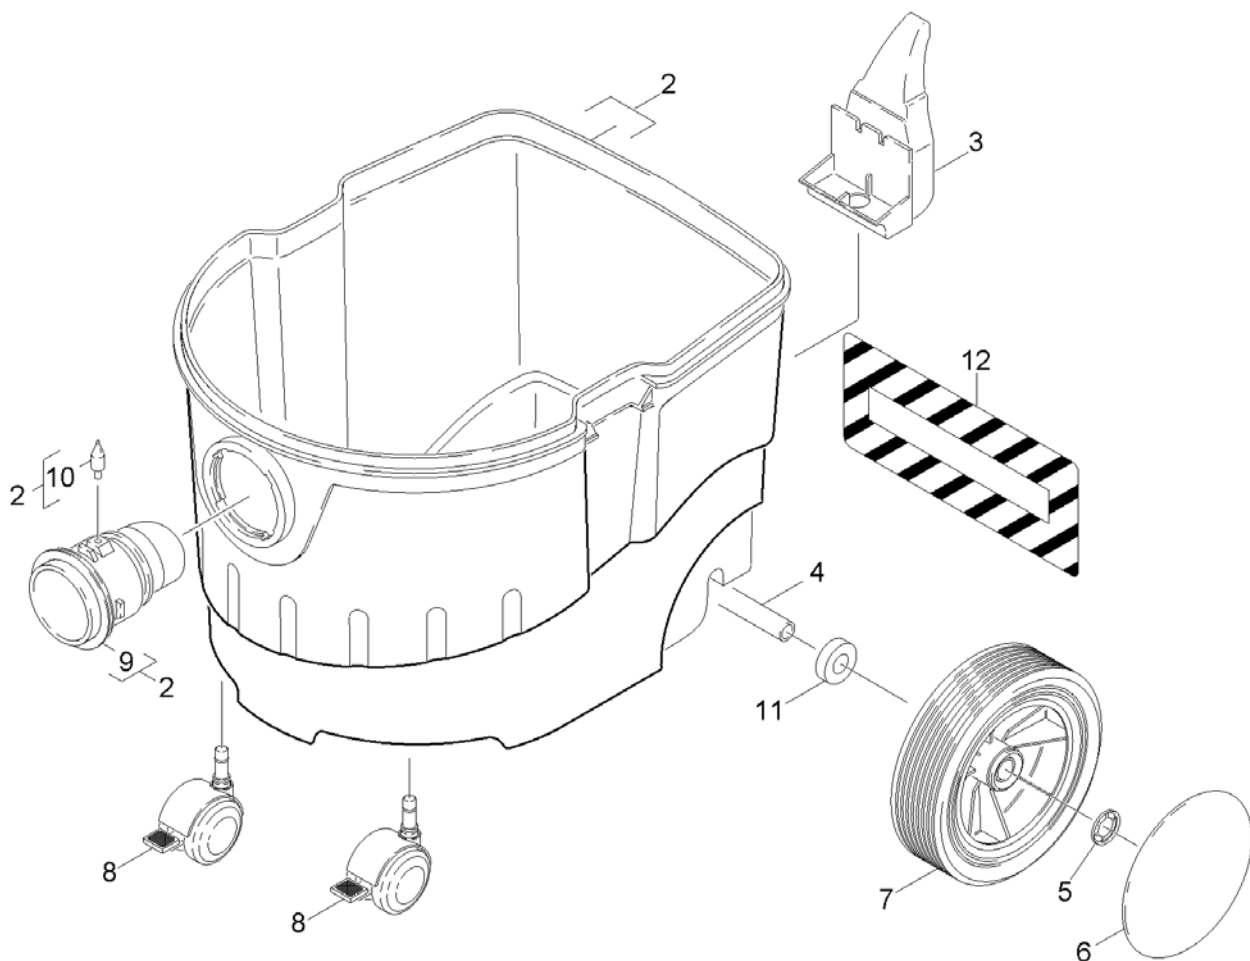

Elenco dei pezzi

Ultimo aggiornamento
vedi www.rems.de
altri ricambi su richiesta

deu	eng	fra	ita	
1 Abdeckhaube	Upper casing	Capot	Coperchio	185557R
9 Steckdose "Europa"	Socket "Europe"	Prise courant "Europa"	Connettore "Europa"	185537R220
10 Drehknopf	Control knob	Bouton	Pulsante rotante	185536R
13 Schalter mit LED	Swich with LED	Interrupteur avec LED	Interruttore con LED	185539R
14 Schalter Ein / Aus	On/off switch	Interrupteur on/off	Interruttore on/off	185538R

deu	eng	fra	ita	
3 Saugturbine	Suction turbine	Turbine d'aspiration	Turbina di aspirazione	185534R
10 Platine	Circuit board	Platine	Piastra	185530R

deu	eng	fra	ita	
- Ersatzteilset Magnet Pos. 1+2	Spare parts kit magnet Pos. 1+2	Set pièces dét. aimant Pos. 1+2	Set ricambi magneti Pos. 1+2	185533R
4 Ventil komplett Pull L und Pull M	Valve complete Pull L and Pull M	Soupape Pull L et Pull M	Valvola completa Pull L e Pull M	185556R
7 Abdeckung Deckel Filter	Cover cap filter	Protection couvercle filtre	Copertura coperchio filtro	185541R
8 Deckel Filter	Cover cap filter	Protection couvercle filtre	Coperchio filtro	185561R

deu	eng	fra	ita	
2 Behälter REMS Pull L	Handle piece REMS Pull L	Pièce poignée REMS Pull L	Contenitore REMS Pull L	185528R
3 Halterung für Flächen- vorsatz nass/trocken	Holder for surface suction suction wet/dry	Support pour préfixe aspir. aspir. humide/sec	Fissaggio adatt.aspir. superf. asc./bagn.	185522R
8 Doppellenkrolle Radsatz komplett - Pos. 5, 6, 7	Twin castor Wheel set complete Pos. 5, 6, 7	Roulettes pivotantes doubles Jeu de roue complet Pos. 5, 6, 7	Doppio rullo guida Set ruote completo Pos. 5, 6, 7	185540R 185519R
12 Aufkleber REMS Pull L	Handle piece REMS Pull L	Pièce poignée REMS Pull L	Adesivo REMS Pull L	185548R