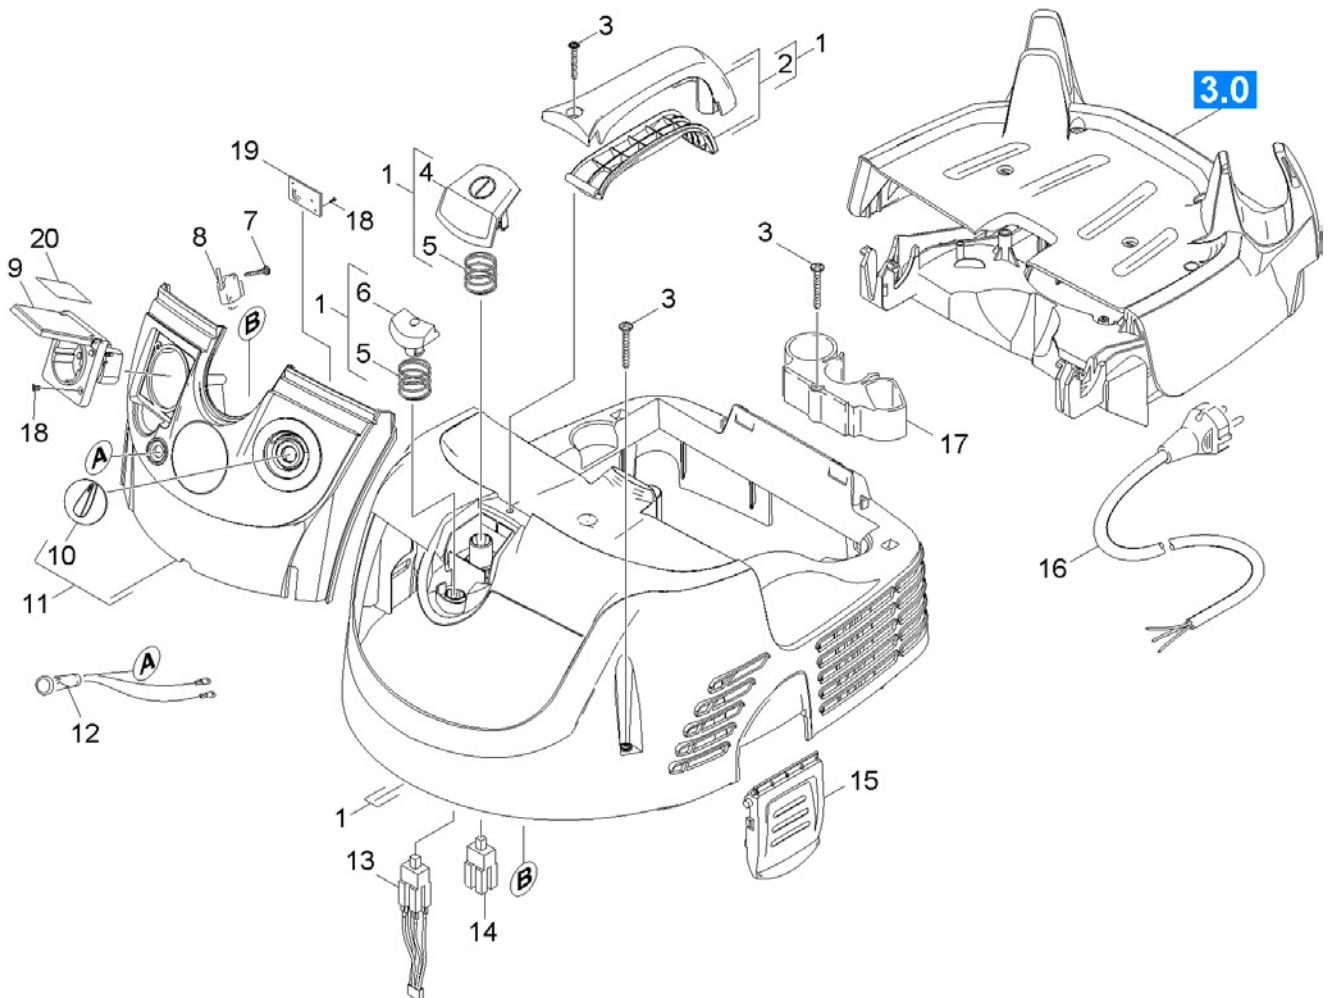

Elenco dei pezzi

Ultimo aggiornamento
vedi www.rems.de
altri ricambi su richiesta

deu	eng	fra	ita	
1 Abdeckhaube	Upper casing	Capot	Coperchio	185557R
9 Steckdose "Europa"	Socket "Europe"	Prise courant "Europa"	Connettore "Europa"	185537R220
10 Drehknopf	Control knob	Bouton	Pulsante rotante	185536R
13 Schalter mit LED	Swich with LED	Interrupteur avec LED	Interruttore con LED	185539R
14 Schalter Ein / Aus	On/off switch	Interrupteur on/off	Interruttore on/off	185538R

deu	eng	fra	ita	
3 Saugturbine	Suction turbine	Turbine d'aspiration	Turbina di aspirazione	185534R
10 Platine	Circuit board	Platine	Piastra	185530R

deu	eng	fra	ita	
- Ersatzteilset Magnet Pos. 1+2	Spare parts kit magnet Pos. 1+2	Set pièces dét. aimant Pos. 1+2	Set ricambi magneti Pos. 1+2	185533R
4 Ventil komplett Pull L und Pull M	Valve complete Pull L and Pull M	Soupape Pull L et Pull M	Valvola completa Pull L e Pull M	185556R
7 Abdeckung Deckel Filter	Cover cap filter	Protection couvercle filtre	Copertura coperchio filtro	185541R
8 Deckel Filter	Cover cap filter	Protection couvercle filtre	Coperchio filtro	185561R

deu	eng	fra	ita	
2 Behälter REMS Pull L	Handle piece REMS Pull L	Pièce poignée REMS Pull L	Contenitore REMS Pull L	185528R
3 Halterung für Flächen- vorsatz nass/trocken	Holder for surface suction suction wet/dry	Support pour préfixe aspir. aspir. humide/sec	Fissaggio adatt.aspir. superf. asc./bagn.	185522R
8 Doppellenkrolle Radsatz komplett - Pos. 5, 6, 7	Twin castor Wheel set complete Pos. 5, 6, 7	Roulettes pivotantes doubles Jeu de roue complet Pos. 5, 6, 7	Doppio rullo guida Set ruote completo Pos. 5, 6, 7	185540R 185519R
12 Aufkleber REMS Pull L	Handle piece REMS Pull L	Pièce poignée REMS Pull L	Adesivo REMS Pull L	185548R