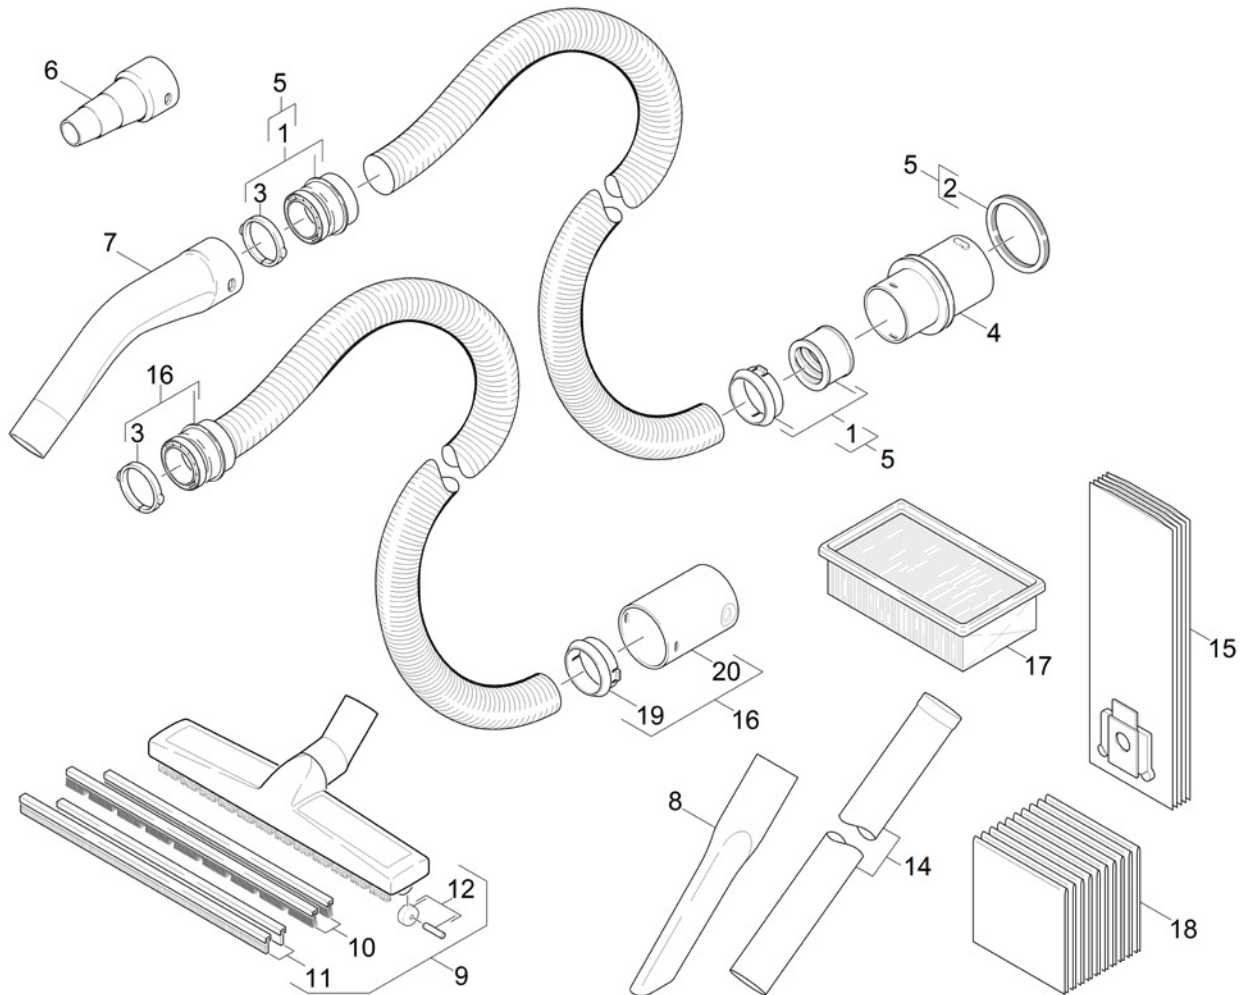

Elenco dei pezzi

Ultimo aggiornamento
vedi www.rems.de
altri ricambi su richiesta

deu	eng	fra	ita	
1 Abdeckhaube	Upper casing	Capot	Coperchio	185557R
9 Steckdose "Europa"	Socket "Europe"	Prise courant "Europa"	Connettore "Europa"	185537R220
10 Drehknopf	Control knob	Bouton	Pulsante rotante	185536R
13 Schalter mit LED	Swich with LED	Interrupteur avec LED	Interruttore con LED	185539R
14 Schalter Ein / Aus	On/off switch	Interrupteur on/off	Interruttore on/off	185538R

deu	eng	fra	ita	
3 Saugturbine	Suction turbine	Turbine d'aspiration	Turbina di aspirazione	185534R
10 Platine	Circuit board	Platine	Piastra	185530R

deu	eng	fra	ita	
- Ersatzteilset Magnet Pos. 1+2	Spare parts kit magnet Pos. 1+2	Set pièces dét. aimant Pos. 1+2	Set ricambi magneti Pos. 1+2	185533R
4 Ventil komplett Pull L und Pull M	Valve complete Pull L and Pull M	Soupape Pull L et Pull M	Valvola completa Pull L e Pull M	185556R
7 Abdeckung Deckel Filter	Cover cap filter	Protection couvercle filtre	Copertura coperchio filtro	185541R
8 Deckel Filter	Cover cap filter	Protection couvercle filtre	Coperchio filtro	185561R

deu	eng	fra	ita	
2 Behälter REMS Pull L	Handle piece REMS Pull L	Pièce poignée REMS Pull L	Contenitore REMS Pull L	185528R
3 Halterung für Flächen- vorsatz nass/trocken	Holder for surface suction suction wet/dry	Support pour préfixe aspir. aspir. humide/sec	Fissaggio adatt.aspir. superf. asc./bagn.	185522R
8 Doppellenkrolle Radsatz komplett - Pos. 5, 6, 7	Twin castor Wheel set complete Pos. 5, 6, 7	Roulettes pivotantes doubles Jeu de roue complet Pos. 5, 6, 7	Doppio rullo guida Set ruote completo Pos. 5, 6, 7	185540R 185519R
12 Aufkleber REMS Pull L	Handle piece REMS Pull L	Pièce poignée REMS Pull L	Adesivo REMS Pull L	185548R