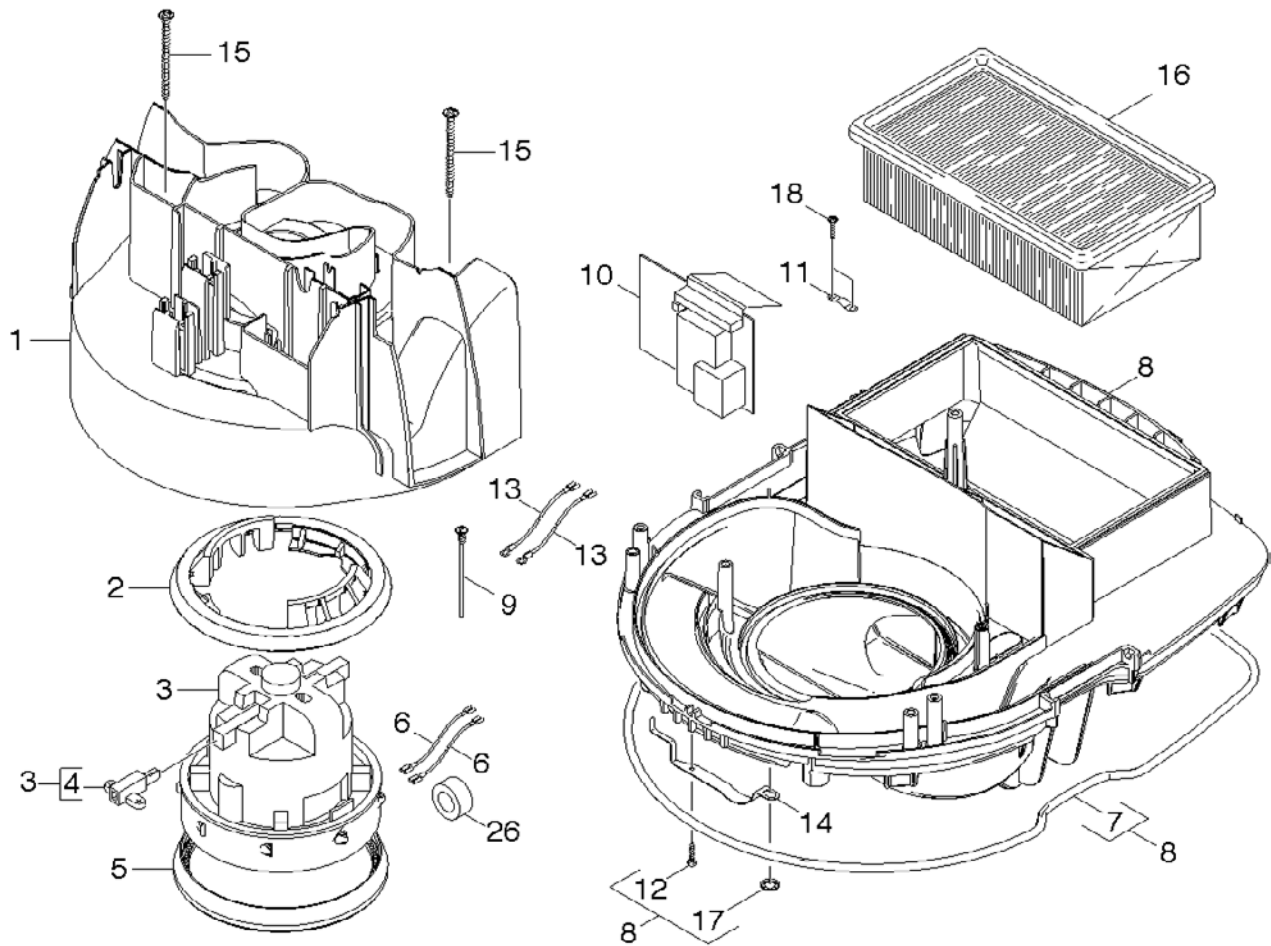

Elenco dei pezzi

Ultimo aggiornamento
vedi www.rems.de
altri ricambi su richiesta

deu	eng	fra	ita	
1 Abdeckhaube	Upper casing	Capot	Coperchio	185557R
9 Steckdose "Europa"	Socket "Europe"	Prise courant "Europa"	Connettore "Europa"	185537R220
10 Drehknopf	Control knob	Bouton	Pulsante rotante	185536R
13 Schalter mit LED	Swich with LED	Interrupteur avec LED	Interruttore con LED	185539R
14 Schalter Ein / Aus	On/off switch	Interrupteur on/off	Interruttore on/off	185538R

deu	eng	fra	ita	
3 Saugturbine	Suction turbine	Turbine d'aspiration	Turbina di aspirazione	185534R
10 Platine	Circuit board	Platine	Piastra	185530R

deu	eng	fra	ita	
- Ersatzteilset Magnet Pos. 1+2	Spare parts kit magnet Pos. 1+2	Set pièces dét. aimant Pos. 1+2	Set ricambi magneti Pos. 1+2	185533R
4 Ventil komplett Pull L und Pull M	Valve complete Pull L and Pull M	Soupape Pull L et Pull M	Valvola completa Pull L e Pull M	185556R
7 Abdeckung Deckel Filter	Cover cap filter	Protection couvercle filtre	Copertura coperchio filtro	185541R
8 Deckel Filter	Cover cap filter	Protection couvercle filtre	Coperchio filtro	185561R

deu	eng	fra	ita	
2 Behälter REMS Pull L	Handle piece REMS Pull L	Pièce poignée REMS Pull L	Contenitore REMS Pull L	185528R
3 Halterung für Flächen- vorsatz nass/trocken	Holder for surface suction suction wet/dry	Support pour préfixe aspir. aspir. humide/sec	Fissaggio adatt.aspir. superf. asc./bagn.	185522R
8 Doppellenkrolle Radsatz komplett - Pos. 5, 6, 7	Twin castor Wheel set complete Pos. 5, 6, 7	Roulettes pivotantes doubles Jeu de roue complet Pos. 5, 6, 7	Doppio rullo guida Set ruote completo Pos. 5, 6, 7	185540R 185519R
12 Aufkleber REMS Pull L	Handle piece REMS Pull L	Pièce poignée REMS Pull L	Adesivo REMS Pull L	185548R