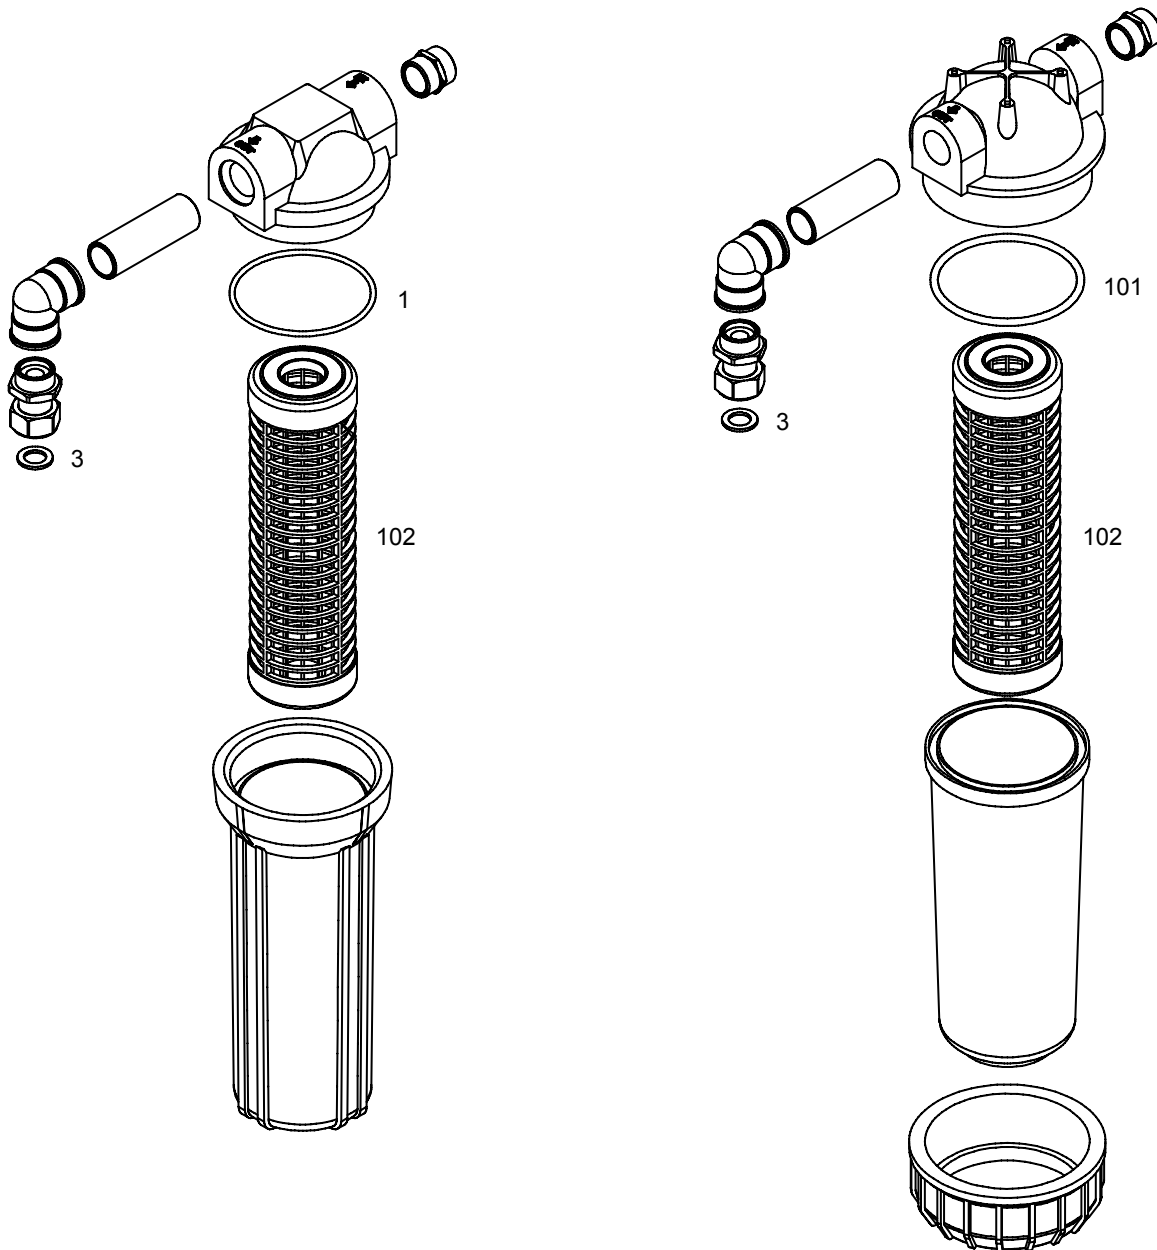

deu **Feinfilter + Feinfiltereinsatz** für REMS Solar-Push  
 eng **Fine filter + fine filter cartridge** for REMS Solar-Push  
 fra **Filtre fin + élément filtrant fin** pour REMS Solar-Push  
 ita **Filtro a maglia stretta + cartuccia filtrante** per REMS Solar-Push

**Elenco dei pezzi**

Ultimo aggiornamento  
vedi www.rems.de  
altri ricambi su richiesta

deu	eng	fra	ita	
1 O-Ring	O-ring	Joint torique	Guarnizione O-Ring	<a href="#">060370</a>
2 Feinfiltereinsatz	Fine filter cartridge	Élément filtrant fin	Cartuccia filtrante	<a href="#">043054</a>
3 Flachdichtung	Sealing ring	Bague d'étanchéité	Anello di tenuta	<a href="#">060333</a>
101 O-Ring	O-ring	Joint torique	Guarnizione O-Ring	<a href="#">060377</a>
102 Feinfiltereinsatz	Fine filter cartridge	Élément filtrant fin	Cartuccia filtrante	<a href="#">043054</a>