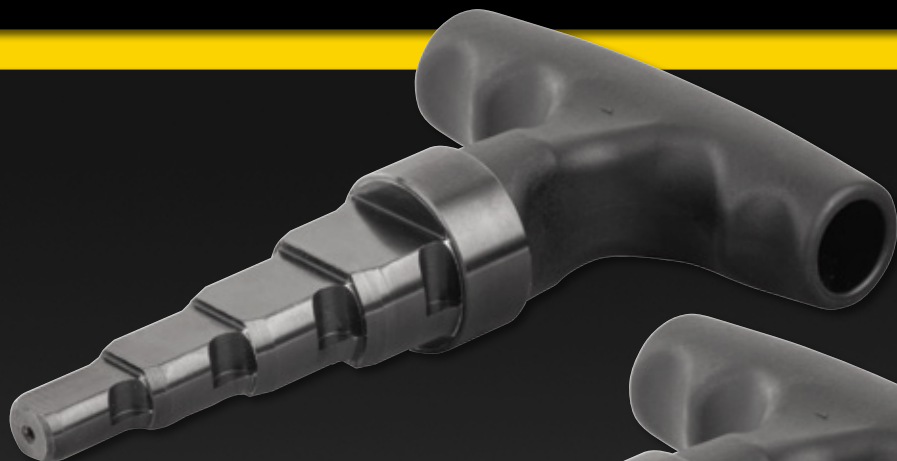

PRODUKT DES MONATS

Gültig nur solange der Vorrat reicht.

REMS KaliGrat R

Gleichzeitig Kalibrieren und Innenentgraten.
Ratschengriff mit gestuftem Kalibrierdorn mit
integrierten Entgratklingen. Für Verbundrohre
Ø 16 – 32 mm.

R4 16×2 + 20×2 + 25×2,5/26×3 + 32×3

Art.-Nr. 114045 R € 105,-

R4 16×2 + 20×2,25 + 25×2,5/26×3 + 32×3

Art.-Nr. 114046 R € 105,-

REMS

for Professionals

Aktion

Nur für kurze Zeit!

jeweils

€ 49,90

Info