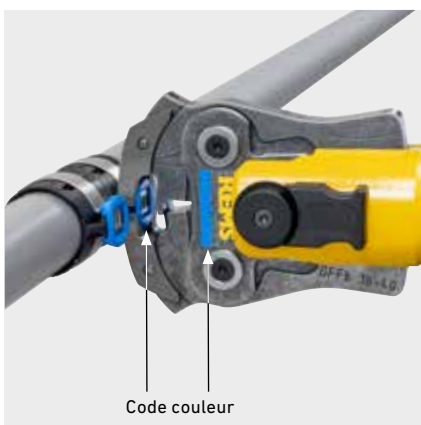

## Pinces à sertir REMS / Pinces à sertir REMS Mini GFF pour Geberit FlowFit

- Pinces à sertir à haute capacité de charge, en acier tenace et spécialement trempé.
- L'empreinte de sertissage est spécifique au système et adaptée au système à sertir Geberit FlowFit pour un sertissage parfaitement conforme aux prescriptions et sûr.
- Code couleur pour une sélection facile et rapide de la pince à sertir adaptée au raccord à sertir correspondant.

### Pince à sertir REMS Mini GFFb 16-40

- Pour Ø 16-40 mm.
- Logements intégrés dans les mâchoires pour le guidage fiable des plaques de jonction et sertissage sans désalignement (**brevet EP 2 347 862**).
- Entraînement par toutes les sertisseuses radiales REMS 22 kN. Lire et respecter les instructions d'utilisation et de montage du fabricant des raccords.

### Pince à sertir REMS Mini GFFb 16-40

Pour raccords Ø 16 mm, 20 mm, 25 mm, 32 mm et 40 mm.  
Dans boîte carton.

Code 578670 R

€ 499,-

Code couleur

### Pinces à sertir REMS GFFb 16-40\* et GFFo 50-75

- Pour Ø 16-40 mm ou pour Ø 50-75 mm.
- Entraînement par sertisseuses radiales REMS 32 kN et sertisseuses radiales appropriées d'autres marques ayant une force de poussée de 32 kN. La pince à sertir REMS GFFb 16-40\* est munie d'un dispositif de raccordement supplémentaire pour le montage sur la sertisseuse manuelle pour sertissage radial REMS Eco-Press. Lire et respecter les instructions d'utilisation et de montage du fabricant des raccords.