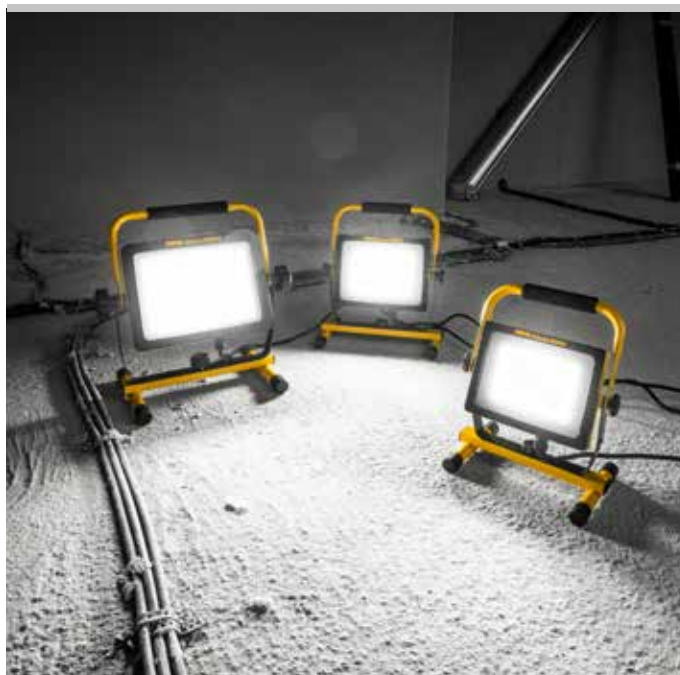

### REMS Lumen 5000/7000/10000 – luz eléctrico.

**Gran luminosidad. Ligero y manejable.**

**Giro continuado sin escalonamientos.**

#### Aplicación universal

Potente foco LED eléctrico, con gran luminosidad, para uso universal en obras o talleres. REMS Lumen 10000 con 2 niveles de brillo posibles, adaptados para cada uso.

#### Construcción

Foco LED eléctrico ligero y manejable. REMS Lumen 5000 sólo 1,8 kg, REMS Lumen 7000 sólo 2,2 kg, REMS Lumen 10000 sólo 3,0 kg. Carcasa de aluminio resistente a los impactos, estanca al polvo, protección frente a posibles chorros de agua de cualquier dirección. Protección de los LED mediante cristal acrílico resistente a impactos y golpes. Giro posible de la carcasa del foco de 360°, con tornillos de mariposa que permiten fijar el giro y dirigir la luz de forma óptima. Interruptor de encendido/apagado. Bastidor de acero con pies de goma para mayor estabilidad. Asa de transporte práctica y antideslizante. Práctico soporte telescópico de 3 patas, de sólo 1,9 kg, para el posicionamiento exacto del foco LED, regulable en altura de 615 a 1590 mm desde el suelo, plegable para facilitar el transporte, disponible como accesorio.

#### Foco LED plano

Moderno foco LED, de bajo consumo, con gran luminosidad. Luz instantánea sin demora de encendido. Con REMS Lumen 10000 es posible elegir dos niveles de brillo. Dispersión de luz de 120° para una buena iluminación. Temperatura de color 5000 K. El calor se disipa de forma eficiente mediante un radiador de láminas de aluminio de gran calidad. La protección contra sobrecalentamiento regula automáticamente el suministro de energía, para un funcionamiento continuo.