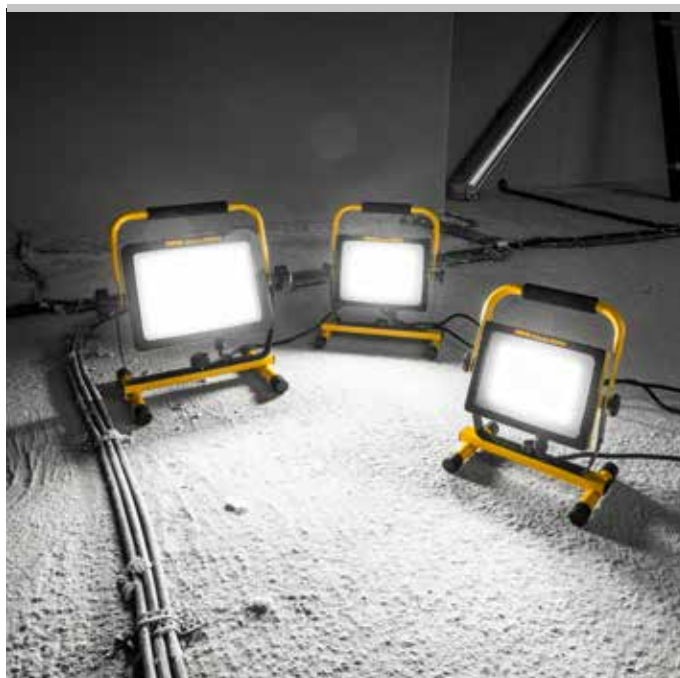

Potente foco LED eléctrico, con gran luminosidad. Para obra y taller.

REMS Lumen 5000

Flujo luminoso 5000 lm

REMS Lumen 7000

Flujo luminoso 7000 lm

REMS Lumen 10000

Flujo luminoso nivel 1 5000 lm

Flujo luminoso nivel 2 10000 lm

REMS Lumen 5000/7000/10000 – luz eléctrico.

Gran luminosidad. Ligero y manejable.

Giro continuado sin escalonamientos.

Aplicación universal

Potente foco LED eléctrico, con gran luminosidad, para uso universal en obras o talleres. REMS Lumen 10000 con 2 niveles de brillo posibles, adaptados para cada uso.

Construcción

Foco LED eléctrico ligero y manejable. REMS Lumen 5000 sólo 1,8 kg, REMS Lumen 7000 sólo 2,2 kg, REMS Lumen 10000 sólo 3,0 kg. Carcasa de aluminio resistente a los impactos, estanca al polvo, protección frente a posibles chorros de agua de cualquier dirección. Protección de los LED mediante cristal acrílico resistente a impactos y golpes. Giro posible de la carcasa del foco de 360°, con tornillos de mariposa que permiten fijar el giro y dirigir la luz de forma óptima. Interruptor de encendido/apagado. Bastidor de acero con pies de goma para mayor estabilidad. Asa de transporte práctica y antideslizante. Práctico soporte telescópico de 3 patas, de sólo 1,9 kg, para el posicionamiento exacto del foco LED, regulable en altura de 615 a 1590 mm desde el suelo, plegable para facilitar el transporte, disponible como accesorio.

Foco LED plano

Moderno foco LED, de bajo consumo, con gran luminosidad. Luz instantánea sin demora de encendido. Con REMS Lumen 10000 es posible elegir dos niveles de brillo. Dispersión de luz de 120° para una buena iluminación. Temperatura de color 5000 K. El calor se disipa de forma eficiente mediante un radiador de láminas de aluminio de gran calidad. La protección contra sobrecalentamiento regula automáticamente el suministro de energía, para un funcionamiento continuo.