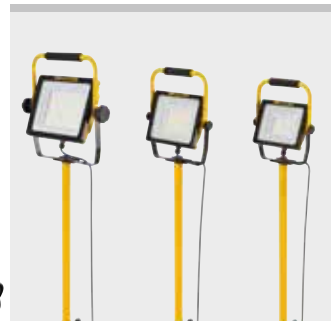

Volumen de suministro

REMS Lumen. Foco LED eléctrico de gran luminosidad. 230 V, 50 – 60 Hz. Cable de conexión de 5 m. En caja de cartón.

Denominación	Flujo luminoso ≤ lm	Potencia ≤ W	Código	€
Lumen 5000	5000	50	175220R220	82,00
Lumen 7000	7000	70	175221R220	98,61
Lumen 10000	10000	100	175222R220	123,52

Otras tensiones sobre demanda.

Accesorios

Denominación	Código	€
Soporte telescópico REMS 3B, sobre 3 patas, regulable en altura, plegable.	175230R	31,04