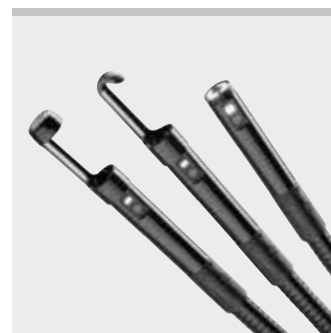

Operación por acumulador y red

Tecnología Li-Ion. Unidad de control con empuñadura de pistola con acumulador integrado Li-Ion 3,7 V, 4,0 Ah. Ligero y potente. Autonomía para unas 5 horas de funcionamiento continuo. Es posible seguir utilizando la cámara con alimentación eléctrica mientras se carga el acumulador con el cable USB. Sin efecto memoria, para un rendimiento máximo del acumulador.

Conjuntos cable-cámara a color intercambiables

Compuesto por cámara a color de Ø 8 mm, con sensor CMOS, con LED blancos de intensidad regulable para un ajuste óptimo de la luminosidad y función de enfoque fijo, para una regulación automática de la nitidez de la imagen, protección contra breve inmersión en agua (IP 67).

Conjunto cable-cámara a color 8-1 HD 180°/90° con cámara en color recta 180° y acodada 90°, con cable corredizo moldeable de 1 m y gancho de montaje, imán de montaje. Las imágenes y los vídeos pueden ser visualizados y grabados por la cámara en color seleccionada o por ambas cámaras en color simultáneamente.

Conjunto cable-cámara a color 8-5 HD con 5 m de cable moldeable, disponible como accesorio.