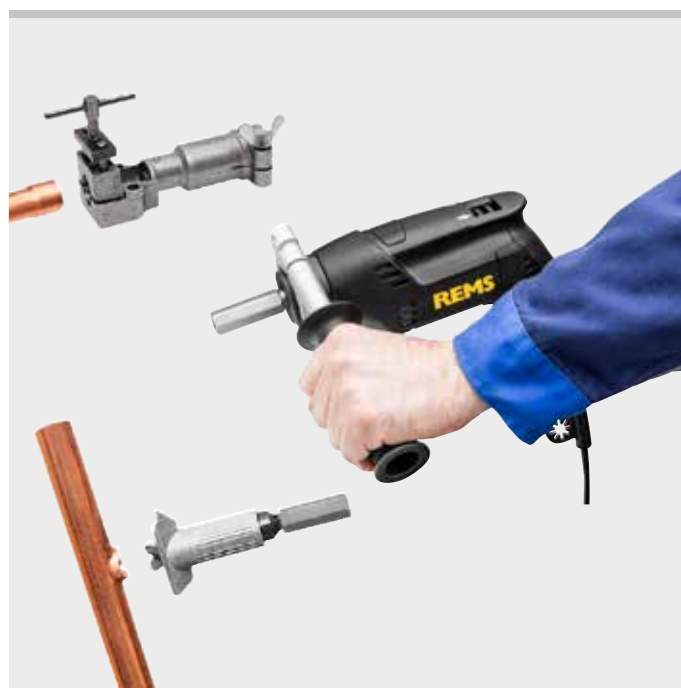

REMS Twist/Hurrican

Elektrický vyhrdlovač trubek
Elektrický rozšiřovač trubek

Kompaktní elektrický nástroj s vysokým pro racionální výrobu T-odboček a pro racionální rozšiřování tvrdých a měkkých měděných trubek za studena pro instalaci trubek bez tvarovek. Kombinace REMS Twist a REMS Hurrican.

Vyhrdlování:

Tvrdé a měkké měděné trubky $\varnothing$ 10–22 mm
 $\varnothing$ $\frac{3}{8}$ – $\frac{7}{8}$ "
 $s \leq 1,5$ mm

Rozšiřování:

Tvrdé a měkké měděné trubky $\varnothing$ 12–22 mm
 $\varnothing$ $\frac{3}{8}$ – $\frac{7}{8}$ "
 $s \leq 1$ mm

REMS Hurrican – vyrobte si T-odbočky sami.
Nákladově výhodné. Také na již položených trubkách.

REMS Twist – vyrobte si objímky sami.
Rozšiřování i tvrdých měděných trubek za studena.

Combi Set – nízké nároky na místo, nízká hmotnost. Pouze jedno pohonné zařízení pro rozšiřovací a vyhrdlovací nástroje. Výhodná cena!

Popis viz. REMS Hurrican a REMS Twist (strana 259–260).

Kvalitní německý výrobek

Info

Rozsah dodávky

REMS Twist/Hurrican Combi Set. Elektrický rozšiřovač trubek a elektrický vyhrdlovač trubek pro tvrdé a měkké měděné trubky. Rozšiřování $\varnothing$ 12–22 mm, $\varnothing$ $\frac{3}{8}$ – $\frac{7}{8}$ ", $s \leq 1$ mm, vyhrdlování $\varnothing$ 10–22 mm, $\varnothing$ $\frac{3}{8}$ – $\frac{7}{8}$ ", $s \leq 1,5$ mm. Pohonná jednotka s šestihřanným unášečem, převody nevyžadujícími žádnou údržbu, univerzálním motorem 230 V, 50–60 Hz, 630 W, s extra silným kroutivým momentem pravého a levého běhu při nízkých otáčkách, plynulým, elektronickým bezpečnostním spínačem. Přídržovač. Držák nástrojů, vrtací hlava, vačkové kleště, mazací tuk. Rozšiřovací a vyhrdlovací nástroje volitelně pro trubky v mm nebo v palcích. V pevném kufru z ocelového plechu.

Označení	Obj.č.	€
Set 12 + 15 + 18 + 22	156010R220	1 700,00
Set 12 + 14 + 16 + 18 + 22	156012R220	1 970,00
Set $\frac{3}{8}$ + $\frac{1}{2}$ + $\frac{5}{8}$ + $\frac{3}{4}$ + $\frac{7}{8}$"	156014R220	2 020,00

Jiná napětí sítě na vyžádání.