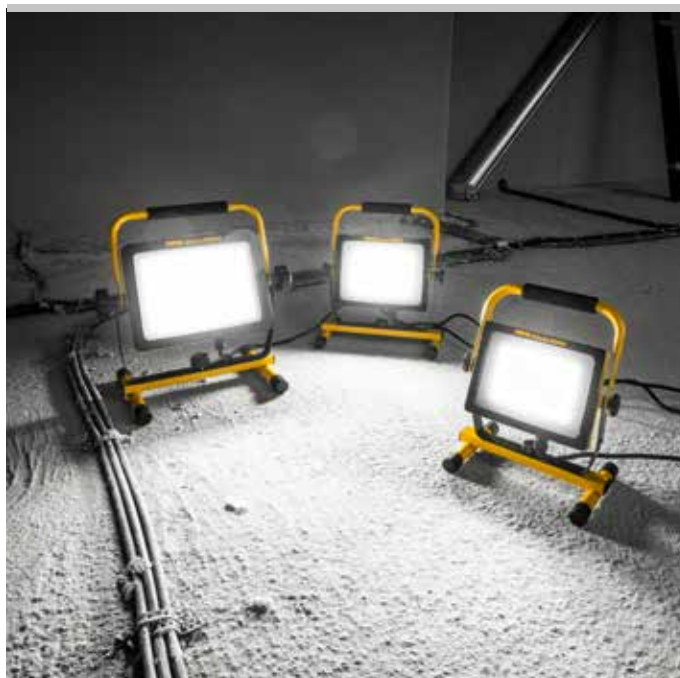

Výkonné, elektrické LED stavební reflektory s vysokou svítivostí. Na stavbu i do dílny.

REMS Lumen 5000

Světelný tok 5000 lm

REMS Lumen 7000

Světelný tok 7000 lm

REMS Lumen 10000

Světelný tok při stupni jasu 1 5000 lm

Světelný tok při stupni jasu 2 10000 lm

REMS Lumen 5000/7000/10000 – elektrické svícení. S vysokou svítivostí. Snadno ovladatelný, lehký. Plynule otočný.

Univerzální použití

Výkonné, elektrické LED stavební reflektory s vysokou svítivostí pro univerzální použití na stavbě nebo v dílně. REMS Lumen 10000 se 2 volitelnými stupni jasu pro každý účel použití.

Konstrukce

Snadno ovladatelné, lehké, elektrické LED stavební reflektory. REMS Lumen 5000 pouze 1,8 kg, REMS Lumen 7000 pouze 2,2 kg, REMS Lumen 10000 pouze 3,0 kg. Nárazu odolný hliníkový kryt, prachotěsný, chráněný proti tryskající vodě ze všech směrů. LED jsou chráněné nárazu odolným, pevným akrylátovým sklem. Stavební reflektor otočný o 360°. lze nastavit pomocí hvězdicových šroubů, pro optimální nasměrování světla. Spínač. Podstavec z ocelových trubek s gumovými nožičkami pro stabilní postavení. Praktické, neklouzavé držadlo. Praktický teleskopický stativ na stabilně stojící trojnožce, pouze 1,9 kg, k přesnému umístění stavebního LED reflektoru, výškově nastavitelný od 615 do 1 590 mm od podlahy, skládací pro jednoduchou přepravu, jako příslušenství.

LED plošné reflektory

Moderní, energeticky úsporné LED plošné reflektory s vysokou svítivostí. Okamžitě světlo bez zpoždění zapnutí. Jas LED lze u REMS Lumen 10000 nastavit ve 2 stupních. Úhel vyzařování 120° pro dobré osvětlení. Barevná teplota 5 000 K. Efektivní odvádění tepla pomocí vysoce kvalitního lamelového chladičového tělesa z hliníku. Ochrana proti přehřátí automaticky reguluje přívod proudu, pro trvalý provoz.