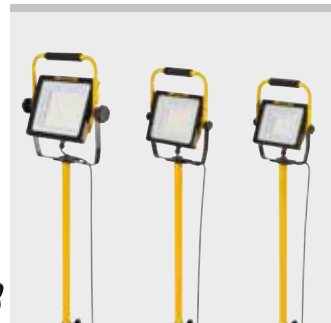

Výkonné, elektrické LED stavební reflektory s vysokou svítivostí. Na stavbu i do dílny.

REMS Lumen 5000

Světelný tok 5000 lm

REMS Lumen 7000

Světelný tok 7000 lm

REMS Lumen 10000

Světelný tok při stupni jasu 1 5000 lm

Světelný tok při stupni jasu 2 10000 lm

REMS Lumen 5000/7000/10000 – elektrické svícení. S vysokou svítivostí. Snadno ovladatelný, lehký. Plynule otočný.

Univerzální použití

Výkonné, elektrické LED stavební reflektory s vysokou svítivostí pro univerzální použití na stavbě nebo v dílně. REMS Lumen 10000 se 2 volitelnými stupni jasu pro každý účel použití.

Konstrukce

Snadno ovladatelné, lehké, elektrické LED stavební reflektory. REMS Lumen 5000 pouze 1,8 kg, REMS Lumen 7000 pouze 2,2 kg, REMS Lumen 10000 pouze 3,0 kg. Nárazu odolný hliníkový kryt, prachotěsný, chráněný proti tryskající vodě ze všech směrů. LED jsou chráněné nárazu odolným, pevným akrylátovým sklem. Stavební reflektor otočný o 360°. lze nastavit pomocí hvězdicových šroubů, pro optimální nasměrování světla. Spínač. Podstavec z ocelových trubek s gumovými nožičkami pro stabilní postavení. Praktické, neklouzavé držadlo. Praktický teleskopický stativ na stabilně stojící trojnožce, pouze 1,9 kg, k přesnému umístění stavebního LED reflektoru, výškově nastavitelný od 615 do 1 590 mm od podlahy, skládací pro jednoduchou přepravu, jako příslušenství.

LED plošné reflektory

Moderní, energeticky úsporné LED plošné reflektory s vysokou svítivostí. Okamžitě světlo bez zpoždění zapnutí. Jas LED lze u REMS Lumen 10000 nastavit ve 2 stupních. Úhel vyzařování 120° pro dobré osvětlení. Barevná teplota 5 000 K. Efektivní odvádění tepla pomocí vysoce kvalitního lamelového chladičového tělesa z hliníku. Ochrana proti přehřátí automaticky reguluje přívod proudu, pro trvalý provoz.