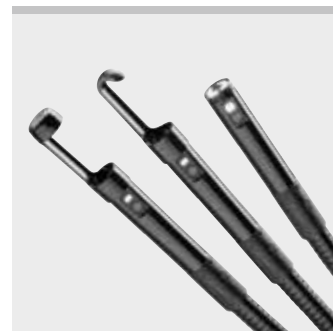

Zasilanie akumulatorowe i sieciowe

Li-Ion Technology. Jednostka sterująca z uchwytem pistoletowym i zintegrowanym akumulatorem Li-Ion 3,7V, 4,0Ah. Lekkie i wydajne. Do ok. 5 godzin ciągłej pracy. Podczas ładowania akumulatora za pomocą kabla USB możliwa jest praca na zasilaniu sieciowym. Maksymalna wydajność akumulatora bez efektu pamięci.

Wymienne zestawy kamera-kabel Color

Składający się z kamery kolorowej Ø 8 mm z czujnikiem CMOS ze ściemnianymi diodami LED światła białego w celu optymalnego ustawienia jasności i funkcją Fixed-Focus (stałej ogniskowej) do automatycznej regulacji ostrości obrazu, zabezpieczona przed chwilowym zanurzeniem w wodzie (IP 67).

Zestaw kamera-kabel Color 8-1 HD 180°/90° z prostą 180° i kątową 90° kolorową kamerą, z 1 m giętkim kablem wsuwany i nasadzonym hakiem oraz nasadzonym magnesem. Zdjęcia i filmy mogą być wyświetlane i rejestrowane przez wybraną kolorową kamerą lub przez obie kolorowe kamery jednocześnie.

Zestaw kamera-kabel Color 8-5 HD z 5 m giętkim kablem wsuwany, dostępny jako akcesoria.