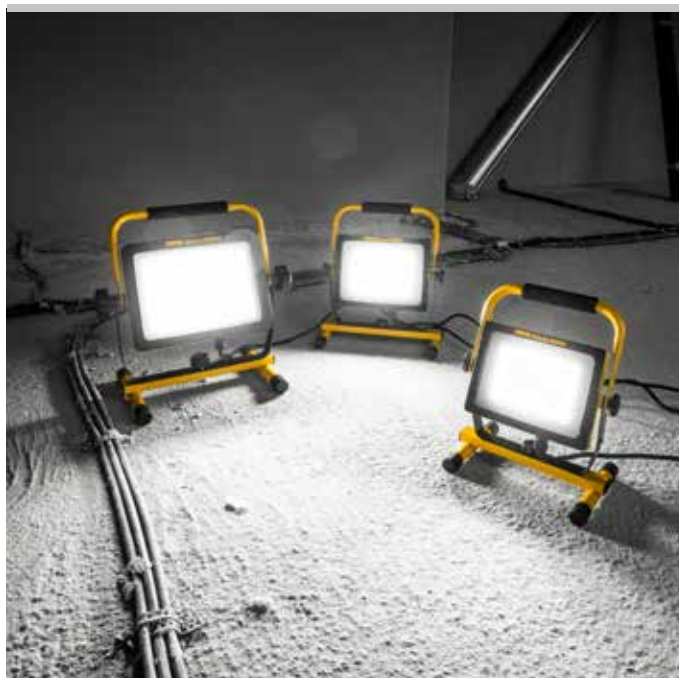

Nagy teljesítményű, elektromos LED építkezési munkalámpa, nagy fényerővel. Építkezésekre és a műhelyekbe is.

### Univerzális használat

Nagy teljesítményű, elektromos LED építkezési munkalámpa, nagy fényerővel, az univerzális használatra az építkezésen vagy a műhelyben. REMS Lumen 10000 kettő választható fényerőszinttel, minden használatra.

### Felépítés

Könnyen kezelhető, könnyű akkumulátoros LED építkezési munkalámpa. REMS Lumen 5000 mindössze 1,8 kg, REMS Lumen 7000 mindössze 2,2 kg, REMS Lumen 10000 mindössze 3,0 kg. Ellenálló műanyag burkolat, porálló, minden irányból védett a vízsugarak ellen. A LED ellenálló és szilárd akrilüveggel van védve. Az építkezési munkalámpa 360°-ban elforgatható, az optimális fényirány érdekében beállítható a csillagcsavarok segítségével. Kapcsoló. Acélcső alváz gumi lábakkal a stabil fekvésért. Praktikus, csúszásmentes fogantyú. Praktikus teleszkópos állvány 3 biztonságosan rögzülő lábbal, csak 1,9 kg, a LED-es munkahelyi fényszóró pontos pozicionálására, magasságállítás a talajtól számított 615 és 1590 mm között, az egyszerű szállítás érdekében összehajtható, tartozékként kapható.

### LED felületi lámpák

Modern, energiatakarékos LED felületi lámpák, nagy fényerővel. Azonnali fény bekapcsolási késleltetés nélkül. A LED fényereje REMS Lumen 10000-nek 2 fokozatban állítható. A nagy megvilágítás érdekében a sugárzási szög 120°. Színhőmérséklet 5 000 K. A hatékony hőelvezetés a minőségi lamellás alumínium hűtőtest segítségével megakadályozza a túlmelegedést. A túlmelegedés elleni védelem a folyamatos működés érdekében automatikusan szabályozza az áramellátást.