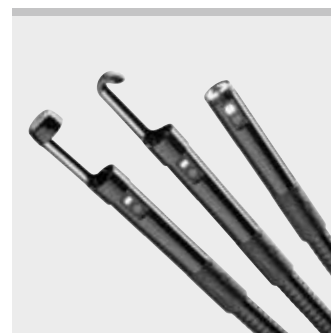

Set caméra-câble Color 8-1 HD 180°/90° avec double caméra couleur droite à 180° et orientée à 90°, avec câble de poussée flexible de 1 m, crochet rapporté et aimant rapporté. Les images et les vidéos peuvent être affichées et enregistrées par la caméra couleur sélectionnée ou par les deux caméras couleur en même temps.

Set caméra-câble Color 8-5 HD avec câble de poussée flexible de 5 m, disponible en accessoire.

Conditionnement de livraison

REMS CamScope HD Set. Caméra endoscopique légère et maniable, pour la réalisation économique d'inspections et d'exams de dommages aux endroits difficiles d'accès (cavités, gaines, conduites, etc.) et la documentation des résultats par images et vidéos en qualité HD sur carte MicroSD. Caméra endoscopique avec écran couleur 5" TFT LCD, zoom numérique 4x, logement pour carte MicroSD, prise USB, accu Li-Ion intégré 3,7 V, 4,0 Ah. Set caméra-câble Color 8-1 HD 180°/90°, avec double caméra couleur droite à 180° et orientée à 90°, avec câble de poussée formable de 1 m, crochet et aimant. Carte MicroSD de 32 Go. Câble USB. Dans coffret robuste.

	Code	€
	175400R4	237,70

Accessoires

Désignation	Code	€
Set caméra-câble Color 8-5 HD, caméra couleur Ø 8 mm, 1280 x 720 pixels, avec câble de poussée flexible de 5 m.	175440R	92,38