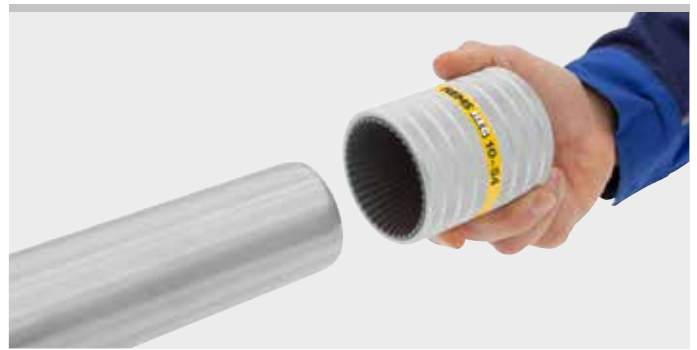

REMS REG 10 – 54

Außen-/Innen-Rohrentgrater

Robustes Qualitätswerkzeug zum Außen- und Innenentgraten von Rohren.

Nichtrostende Stahlrohre,
andere Stahlrohre, Kupfer-, Messing-,
Aluminium-, Kunststoffrohre \varnothing 10 – 54 mm
 \varnothing 1/2 – 2 1/8"

REMS REG 10 – 54 – der Vielschneidige bis \varnothing 54 mm.

Leichtes, müheloses Entgraten von Hand durch eine Vielzahl spezialgehärteter und speziell geschliffener Schneiden.

Robuste Metall-Ausführung für harte Beanspruchung.

Lieferumfang

REMS REG 10 – 54. Außen-/Innen-Rohrentgrater. Für nichtrostende Stahlrohre, andere Stahlrohre, Kupfer-, Messing-, Aluminium-, Kunststoffrohre, \varnothing 10 – 54 mm, \varnothing 1/2 – 2 1/8". In Blisterverpackung.

| | Art.-Nr. | € |
|--|----------|--------------|
| | 113830R | 78,90 |

REMS REG 10 – 54 E

Außen-/Innen-Rohrentgrater

Robustes Qualitätswerkzeug zum Außen- und Innenentgraten von Rohren. Für Handbetrieb oder elektrischen Antrieb.