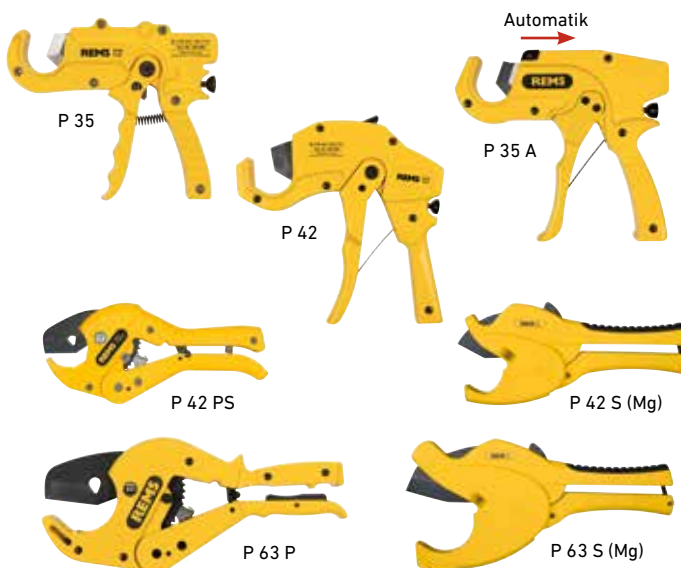

Leveringen omfatter

REMS ROS P. Rørsaks til én hånd til plastrør og plastrør med metallisk indlæg. Med klinge. I blisterpakke/i æske.

Beskrivelse	Rør ≤ Ø mm/tomme	Art.-nr.	kr.
P 35 med ekspres returløb	35 1 3/8"	291200R	500,00
P 35 A med automatisk ekspres returløb	35 1 3/8"	291220	640,00
P 42 med ekspres returløb	42 1 5/8"	291250R	1.090,00
P 42 PS med ekspres returløb	42 1 5/8"	291000RPS	670,00
P 42 S med ekspres returløb	42 1 5/8"	291010R	760,00
P 63 P med ekspres returløb	63 2"	291270R	1.320,00
P 63 S med ekspres returløb	63 2"	291290R	1.440,00