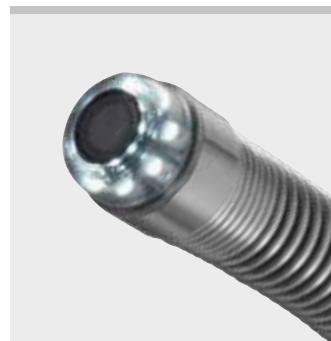

Udskiftelige kamera-kabel sæt

Kamera-kabelsæt S-Color består af special-farvekamera med høj opløsning med 30 m skubbekabel Ø 5,4 mm, fleksibel, til Ø 50 – 150 mm, i haspe med elektronisk metertælling eller 10 m skubbekabel Ø 4,5 mm med længdemarkering, meget fleksibel, til små rørdiametre og smalle rørbøjninger Ø (40) 50 – 150 mm, i haspe med elektronisk metertælling eller 10 m skubbekabel Ø 4,5 mm med længdemarkering, meget fleksibel, til små rørdiametre og smalle rørbøjninger Ø (40) 50 – 150 mm, i kabelkurv, med tilslutning til controllerenhed. Særligt lille, afrundet kamerahoved Ø 25 mm, vandtæt ned til 20 m (0,2 MPa/2 bar/29 psi) og særdeles bøjelig glidefjeder, som indsnævres hen mod skubbekablet for ubesværet fremføring selv gennem flere rørbøjninger. Kamerahoved med stabil udskiftelig hætte med isat mineralglasrude. Bøjelige skubbekabler i hybridteknik, med glasfiberkerne, dataledninger og plastindkapsling, særdeles stabile, for en lang levetid. Solid, pulvercoatet kabelkurv, som nemt kan rengøres. Haspe med drejekurv for nem ud- og oprulning af skubbekablet og integreret sensor til elektronisk metermåling. Taske til kamera-kabelsæt som tilbehør.

Føringshoved

Forskellige føringshoveder for større rørdiametre, kan låses fast på kamera-hovedet, som tilbehør.

Info