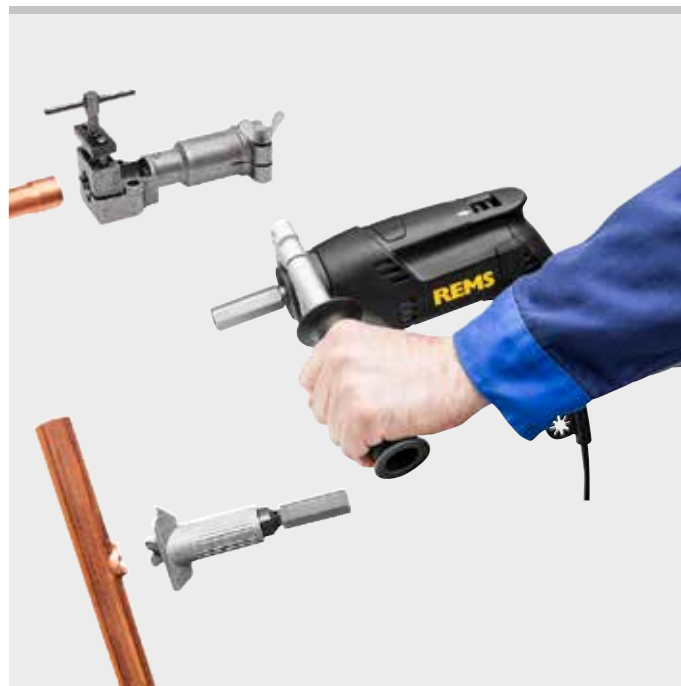

REMS Twist/Hurrican

Elektrický vyhrdlovač trubek
Elektrický rozšiřovač trubek

Kompaktní elektrický nástroj s vysokým pro racionální výrobu T-odboček a pro racionální rozšiřování tvrdých a měkkých měděných trubek za studena pro instalaci trubek bez tvarovek. Kombinace REMS Twist a REMS Hurrican.

Vyhrdlování:

Tvrdé a měkké měděné trubky $\varnothing$ 10–22 mm
 $\varnothing$ $\frac{3}{8}$ – $\frac{7}{8}$ "
 $s \leq 1,5$ mm

Rozšiřování:

Tvrdé a měkké měděné trubky $\varnothing$ 12–22 mm
 $\varnothing$ $\frac{3}{8}$ – $\frac{7}{8}$ "
 $s \leq 1$ mm

REMS Hurrican – vyrobte si T-odbočky sami.
Nákladově výhodné. Také na již položených trubkách.

REMS Twist – vyrobte si objímky sami.
Rozšiřování i tvrdých měděných trubek za studena.

Combi Set – nízké nároky na místo, nízká hmotnost. Pouze jedno pohonné zařízení pro rozšiřovací a vyhrdlovací nástroje. Výhodná cena!

Popis viz. REMS Hurrican a REMS Twist (strana 259–260).

Kvalitní německý výrobek

Info

Rozsah dodávky

REMS Twist/Hurrican Combi Set. Elektrický rozšiřovač trubek a elektrický vyhrdlovač trubek pro tvrdé a měkké měděné trubky. Rozšiřování $\varnothing$ 12–22 mm, $\varnothing$ $\frac{3}{8}$ – $\frac{7}{8}$ ", $s \leq 1$ mm, vyhrdlování $\varnothing$ 10–22 mm, $\varnothing$ $\frac{3}{8}$ – $\frac{7}{8}$ ", $s \leq 1,5$ mm. Pohonná jednotka s šestihřanným unáščem, převody nevyžadujícími žádnou údržbu, univerzálním motorem 230 V, 50–60 Hz, 630 W, s extra silným kroutivým momentem pravého a levého běhu při nízkých otáčkách, plynulým, elektronickým bezpečnostním spínačem. Přídržovač. Držák nástrojů, vrtací hlava, vačkové kleště, mazací tuk. Rozšiřovací a vyhrdlovací nástroje volitelně pro trubky v mm nebo v palcích. V pevném kufru z ocelového plechu.

Označení	Obj.č.	Kč
Set 12 + 15 + 18 + 22	156010R220	44 590,00
Set 12 + 14 + 16 + 18 + 22	156012R220	51 520,00
Set $\frac{3}{8}$ + $\frac{1}{2}$ + $\frac{5}{8}$ + $\frac{3}{4}$ + $\frac{7}{8}$"	156014R220	53 040,00

Jiná napětí sítě na vyžádání.