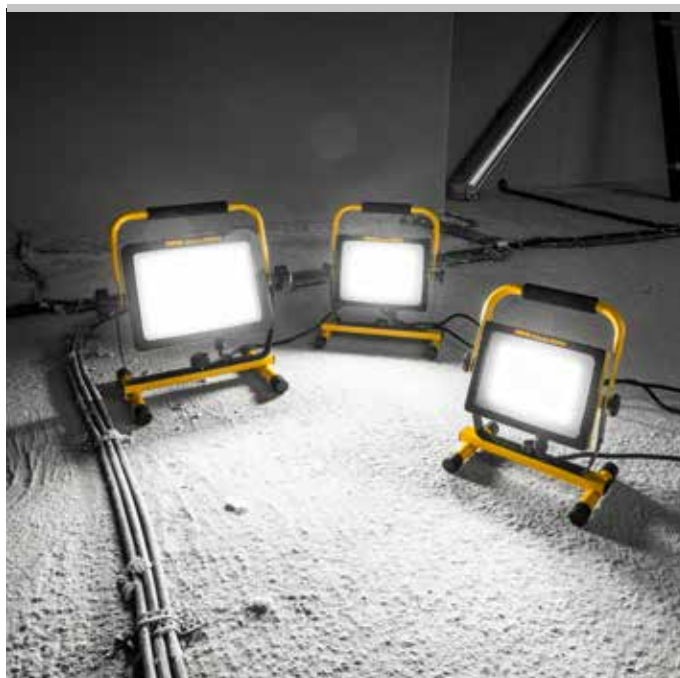

Výkonné, elektrické LED stavební reflektory s vysokou svítivostí. Na stavbu i do dílny.

REMS Lumen 5000

Světelný tok 5000 lm

REMS Lumen 7000

Světelný tok 7000 lm

REMS Lumen 10000

Světelný tok při stupni jasu 1 5000 lm

Světelný tok při stupni jasu 2 10000 lm

REMS Lumen 5000/7000/10000 – elektrické svícení.

S vysokou svítivostí. Snadno ovladatelný, lehký.

Plynule otočný.

Univerzální použití

Výkonné, elektrické LED stavební reflektory s vysokou svítivostí pro univerzální použití na stavbě nebo v dílně. REMS Lumen 10000 se 2 volitelnými stupni jasu pro každý účel použití.

Konstrukce

Snadno ovladatelné, lehké, elektrické LED stavební reflektory. REMS Lumen 5000 pouze 1,8 kg, REMS Lumen 7000 pouze 2,2 kg, REMS Lumen 10000 pouze 3,0 kg. Nárazu odolný hliníkový kryt, prachotěsný, chráněný proti tryskající vodě ze všech směrů. LED jsou chráněné nárazu odolným, pevným akrylátovým sklem. Stavební reflektor otočný o 360°. lze nastavit pomocí hvězdicových šroubů, pro optimální nasměrování světla. Spínač. Podstavec z ocelových trubek s gumovými nožičkami pro stabilní postavení. Praktické, neklouzavé držadlo. Praktický teleskopický stativ na stabilně stojící trojnožce, pouze 1,9 kg, k přesnému umístění stavebního LED reflektoru, výškově nastavitelný od 615 do 1 590 mm od podlahy, skládací pro jednoduchou přepravu, jako příslušenství.

LED plošné reflektory

Moderní, energeticky úsporné LED plošné reflektory s vysokou svítivostí. Okamžité světlo bez zpoždění zapnutí. Jas LED lze u REMS Lumen 10000 nastavit ve 2 stupních. Úhel vyzařování 120° pro dobré osvětlení. Barevná teplota 5 000 K. Efektivní odvádění tepla pomocí vysoce kvalitního lamelového chladičového tělesa z hliníku. Ochrana proti přehřátí automaticky reguluje přívod proudu, pro trvalý provoz.