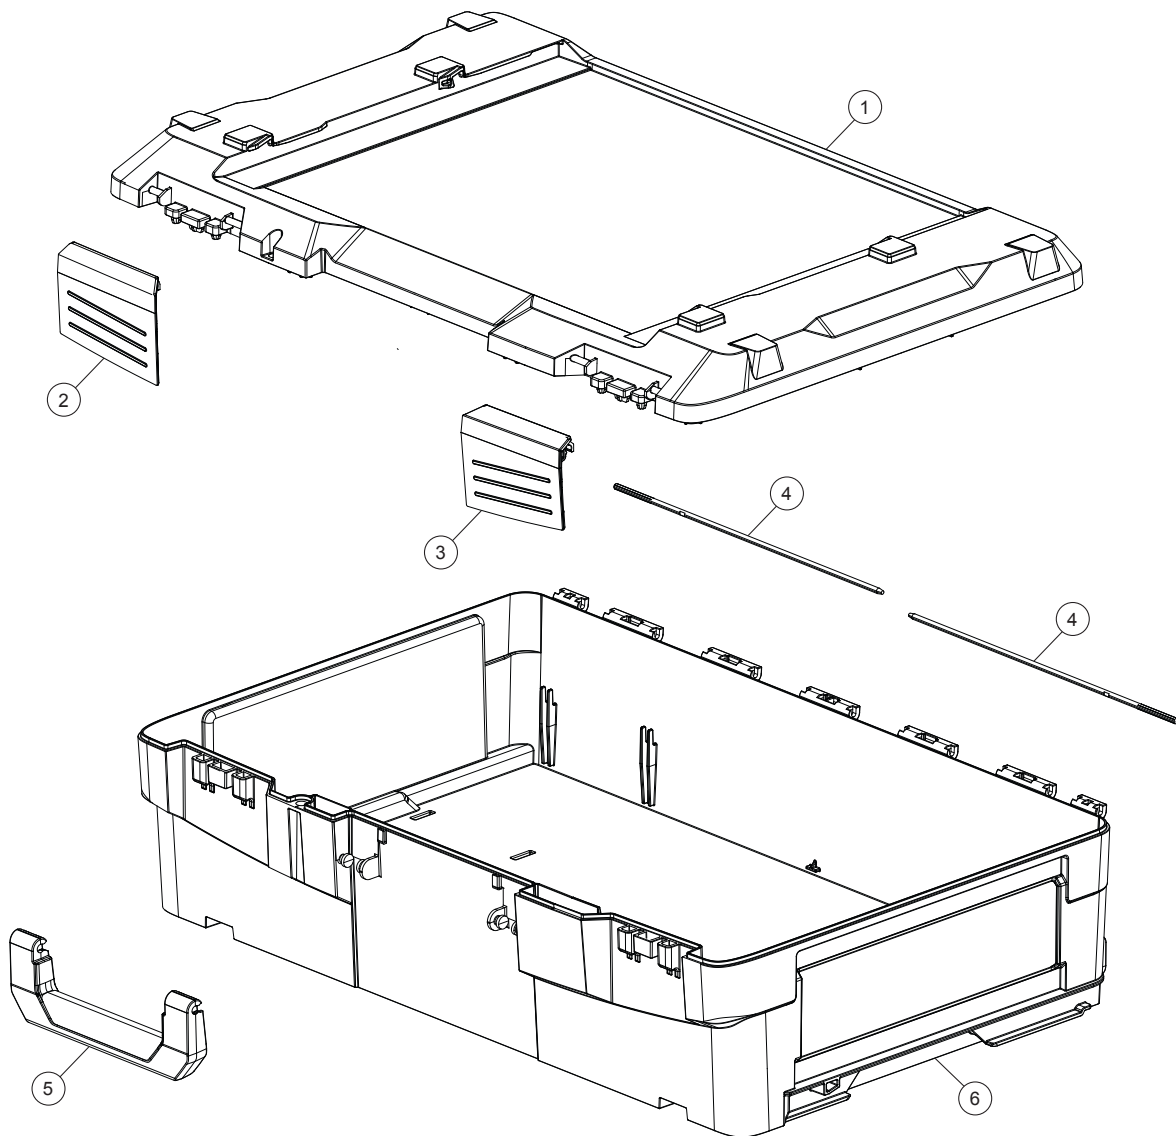

## Spare parts list

Latest version  
see [www.rems.de](http://www.rems.de)  
other parts on request

## Elenco dei pezzi

Ultimo aggiornamento  
vedi [www.rems.de](http://www.rems.de)  
altri ricambi su richiesta

deu	eng	fra	ita	
XL-Boxx mit Einlage Deckel Pos. 1-6	XL-Boxx with lid insert Pos. 1-6	XL-Boxx avec insertion couvercle Pos. 1-6	XL-Boxx con inserto e coperchio Pos. 1-6	579600R
2 Verschluss schwarz links	Black latch left	Fermeoir noir gauche	Chiusura nera sinistra	579608R
3 Verschluss schwarz rechts	Black latch right	Fermeoir noir droite	Chiusura nera destra	579609R
4 Stift	Pin	Goupille	Perno	579611R
5 Tragegriff schwarz	Carry grip black	Poignée transport noir	Maniglia di trasporto nera	579607R