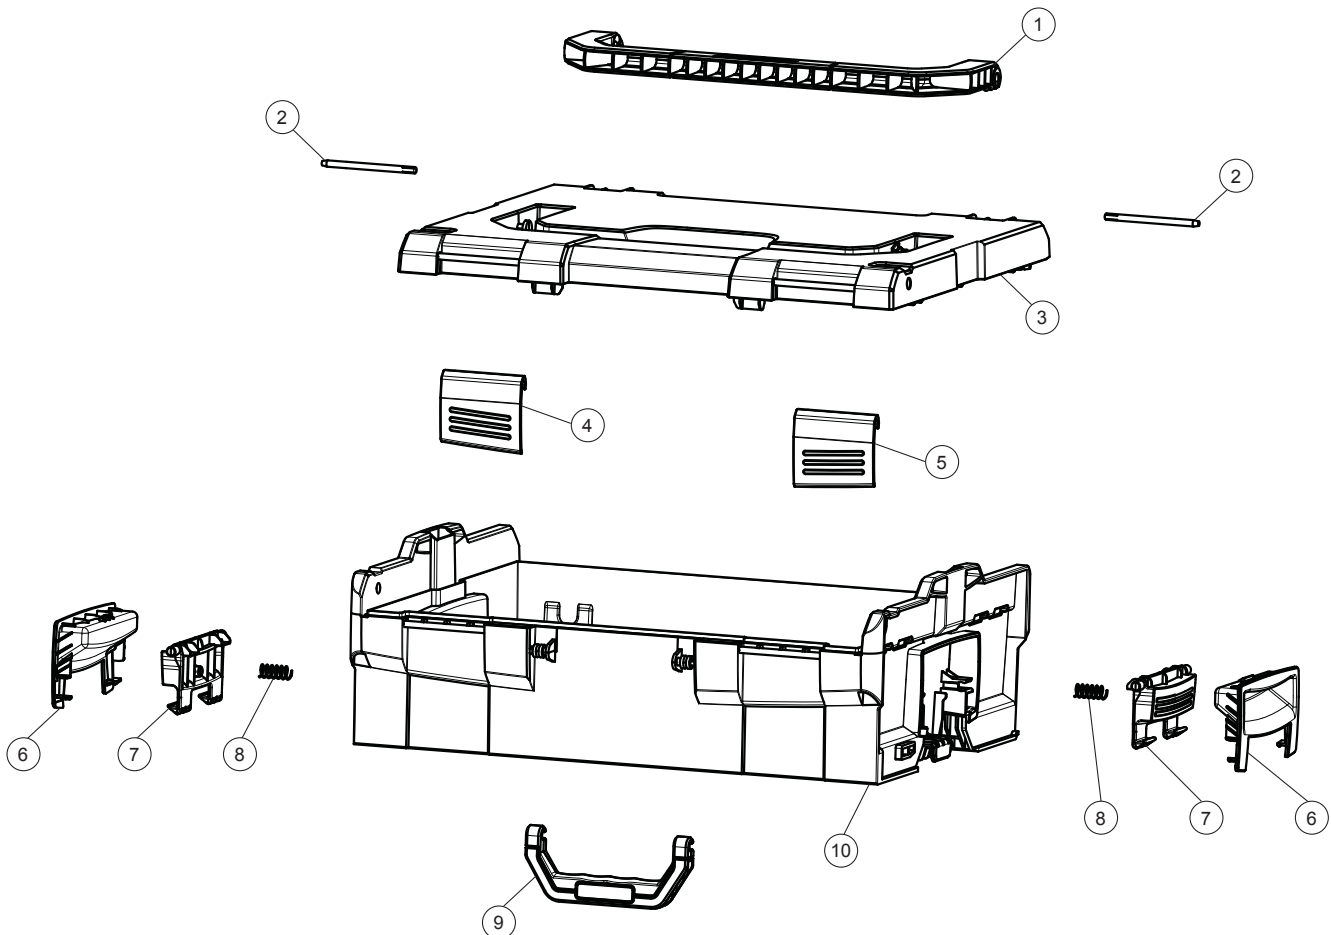

Teileverzeichnis

Aktueller Stand
siehe www.rems.de
weitere Teile auf Anfrage

Spare parts list

Latest version
see www.rems.de
other parts on request

Liste des pièces

Situation actuelle
voir www.rems.de
autres pièces sur demande

Elenco dei pezzi

Ultimo aggiornamento
vedi www.rems.de
altri ricambi su richiesta

deu	eng	fra	ita	
- L-Boxx mit Einlage Deckel Pos. 1-10	L-Boxx with lid insert Pos. 1-10	L-Boxx avec insertion couvercle Pos. 1-10	L-Boxx con inserto e coperchio Pos. 1-10	578274R
1 Tragegriff Deckel	Lid carry handle	Poignée de transport couvercle	Maniglia di trasporto coperchio	578256R
2 Stift	Pin	Goupille	Perno	578261R
- Verschluss schwarz Pos. 4+5	Black latch Pos. 4+5	Fermeoir noir Pos. 4+5	Chiusura nera Pos. 4+5	578250R
- Verschluss anthrazit Pos. 4+5	Anthracite latch Pos. 4+5	Fermeoir anthracite Pos. 4+5	Chiusura antracite Pos. 4+5	578250R-WM
6 Griffschale schwarz	Grip housing black	Coque-poignée noire	Guscio impugnatura nero	578251R
- Arretierung schwarz mit Feder Pos. 7+8	Locking black with spring Pos. 7+8	Butée arrêt noire avec ressort Pos. 7+8	Arresto nero con molla Pos. 7+8	578252R
- Arretierung anthrazit mit Feder Pos. 7+8	Locking anthracite with spring Pos. 7+8	Butée arrêt anthracite avec ressort, Pos. 7+8	Arresto antracite con molla Pos. 7+8	578252R-WM
9 Tragegriff	Carry grip	Poignée transport	Maniglia di trasporto	578255R