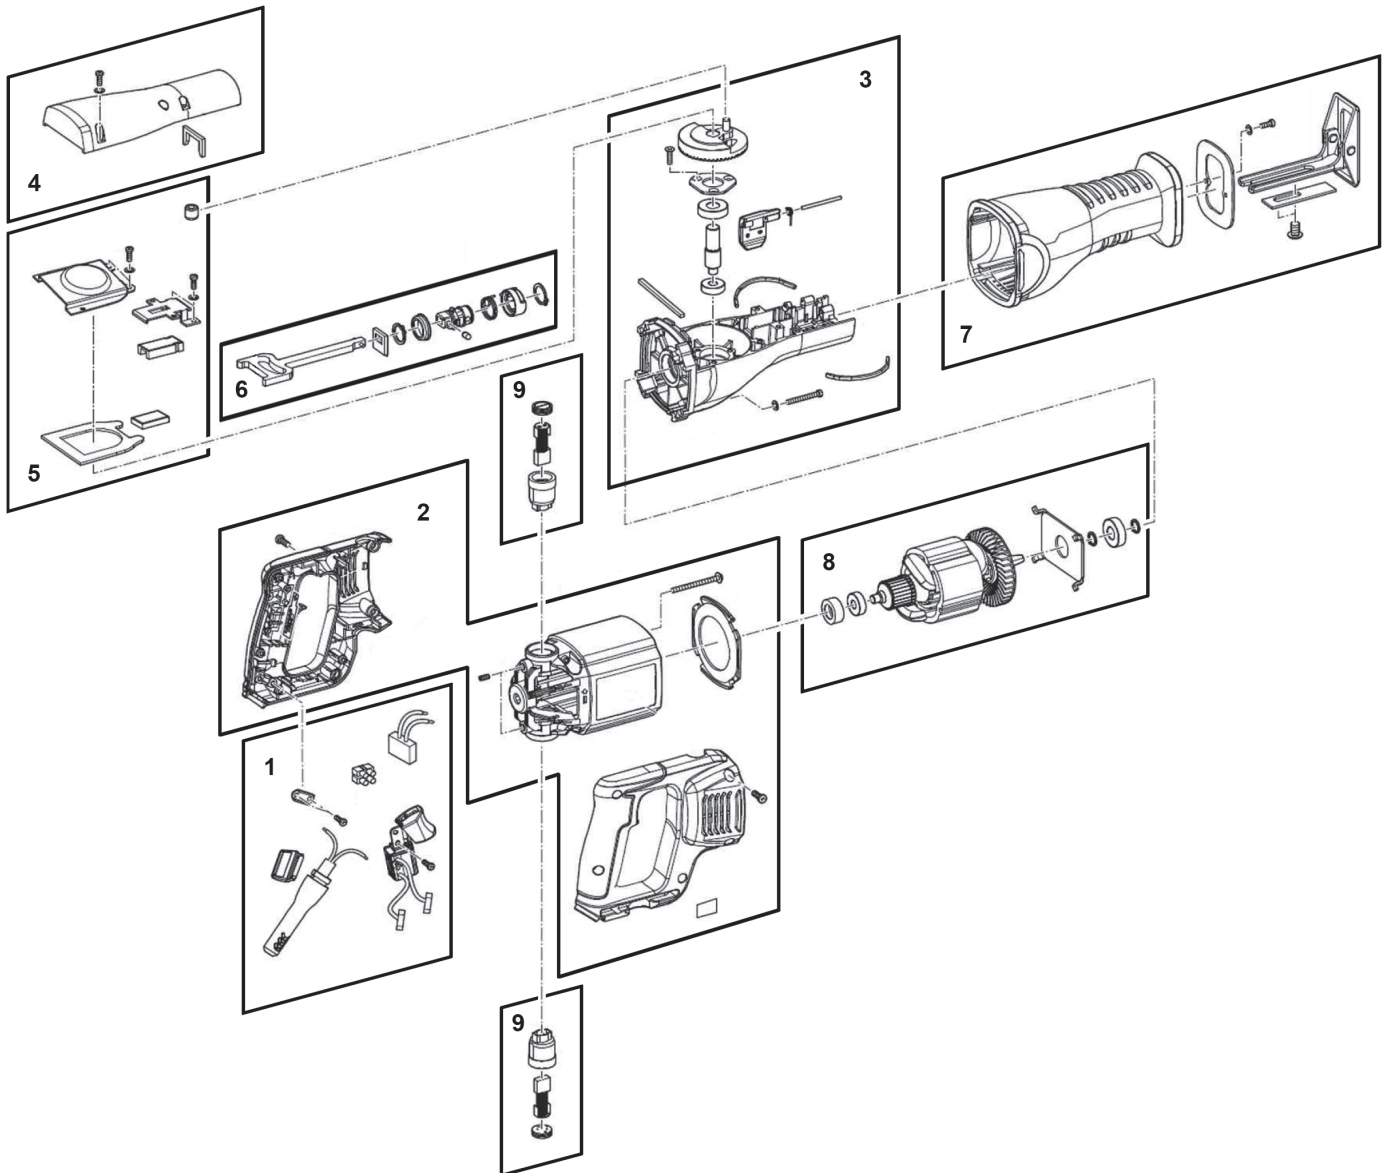

Teileverzeichnis

Aktueller Stand
siehe www.rems.de
weitere Teile auf Anfrage

Spare parts list

Latest version
see www.rems.de
other parts on request

Liste des pièces

Situation actuelle
voir www.rems.de
autres pièces sur demande

Elenco dei pezzi

Ultimo aggiornamento
vedi www.rems.de
altri ricambi su richiesta

deu	eng	fra	ita	
1 Schalter komplett	Switch compl.	Interrupteur compl.	Interruttore compl.	562204 R
2 Gehäuse komplett	Housing compl.	Carcasse compl.	Carcassa compl.	562205 R
3 Getriebe komplett	Gear compl.	Engrenage compl.	Ingranaggio compl.	562206 R
4 Getriebedeckel	Gear cover	Couvercle d'engrenage	Coperchio d'ingranaggio	562207 R
5 Stanzabdeckplatte	Stamping cover plate	Couvercle	Coperchio	562208 R
6 Sägeblatthalterung	Sawblade holder	Support lame de scie	Supporto lama da sega	562209 R
7 Kipbarer Stützsuh	Adjustable support shoe	Pied d'appui réglable	Scarpa spostabile	562210 R
8 Motor	Motor	Motor	Motor	562211 R220
9 Kohlebürsten	Carbon brush	Balais de charbon	Carboncini	562212 R220