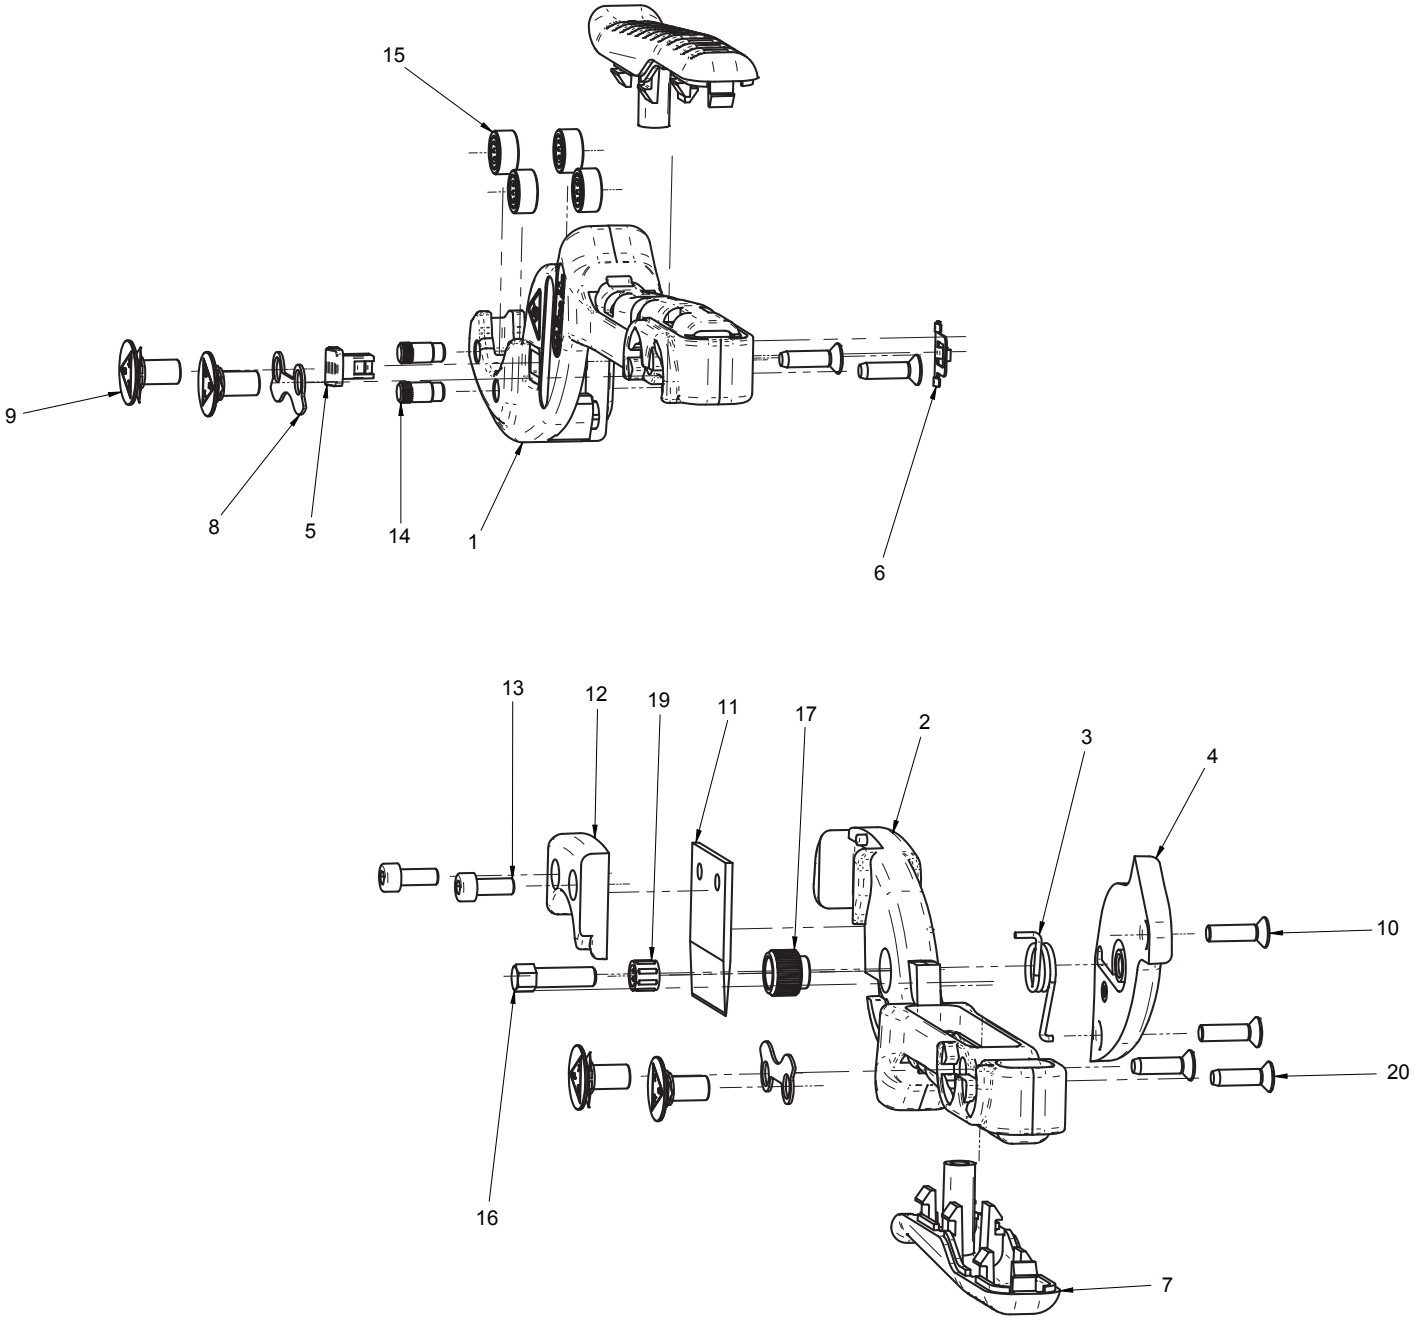

REMS ROS P 26 / SW 35 S

Teilverzeichnis

Aktueller Stand
siehe www.rems.de
weitere Teile auf Anfrage

Spare parts list

Latest version
see www.rems.de
other parts on request

Liste des pièces

Situation actuelle
voir www.rems.de
autres pièces sur demande

Elenco dei pezzi

Ultimo aggiornamento
vedi www.rems.de
altri ricambi su richiesta

deu	eng	fra	ita	
13 Zylinderschraube M4x10	Fillister head screw M4x10	Vis à tête cylindrique M4x10	Vite a testa cilindrica M4x10	081002