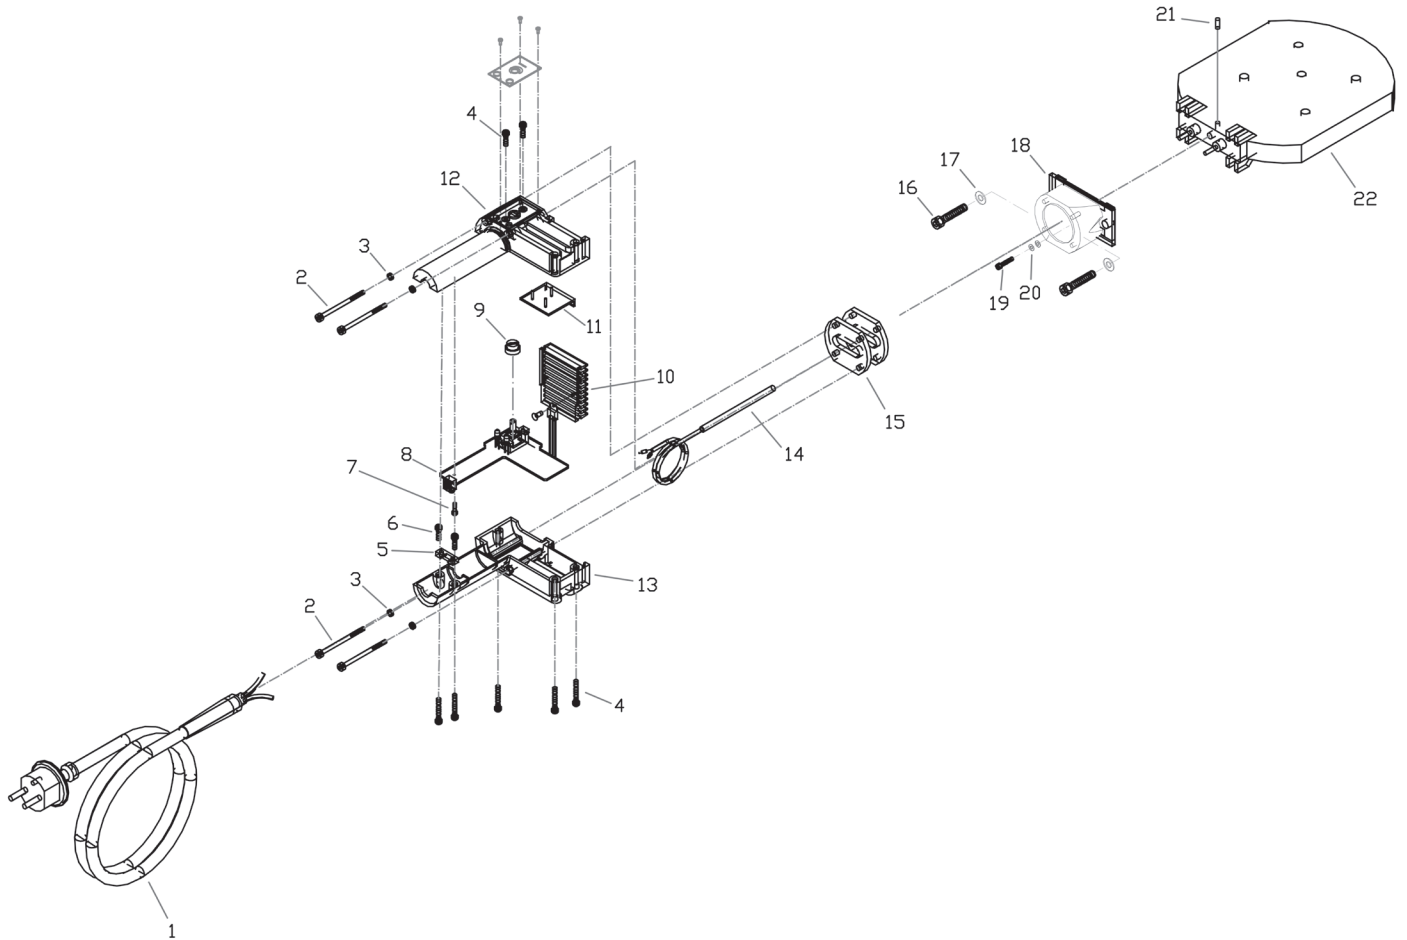

REMS MSG 125 EE

Teileverzeichnis

Aktueller Stand
siehe www.rems.de
weitere Teile auf Anfrage

Spare parts list

Latest version
see www.rems.de
other parts on request

Liste des pièces

Situation actuelle
voir www.rems.de
autres pièces sur demande

Elenco dei pezzi

Ultimo aggiornamento
vedi www.rems.de
altri ricambi su richiesta

deu	eng	fra	ita	
8 Temp.-regler elektr. einstellb.	Temp. reg. elec. adjustable	Régl. électro. temp. réglable	Regolatore temp.elettric	250064R220
8 Temp.-regler elektr. einstellb.	Temp. reg. elec. adjustable	Régl. électro. temp. réglable	Regolatore temp.elettric	250064R110
12 Griffschale 1	Grip housing 1	Coquille poignée 1	Carcassa impugnatura 1	250270R
13 Griffschale 2	Grip housing 2	Coquille poignée 2	Carcassa impugnatura 2	250271R
22 Heizelement	Heating element	Elément chauffant	Termopiastra	256322