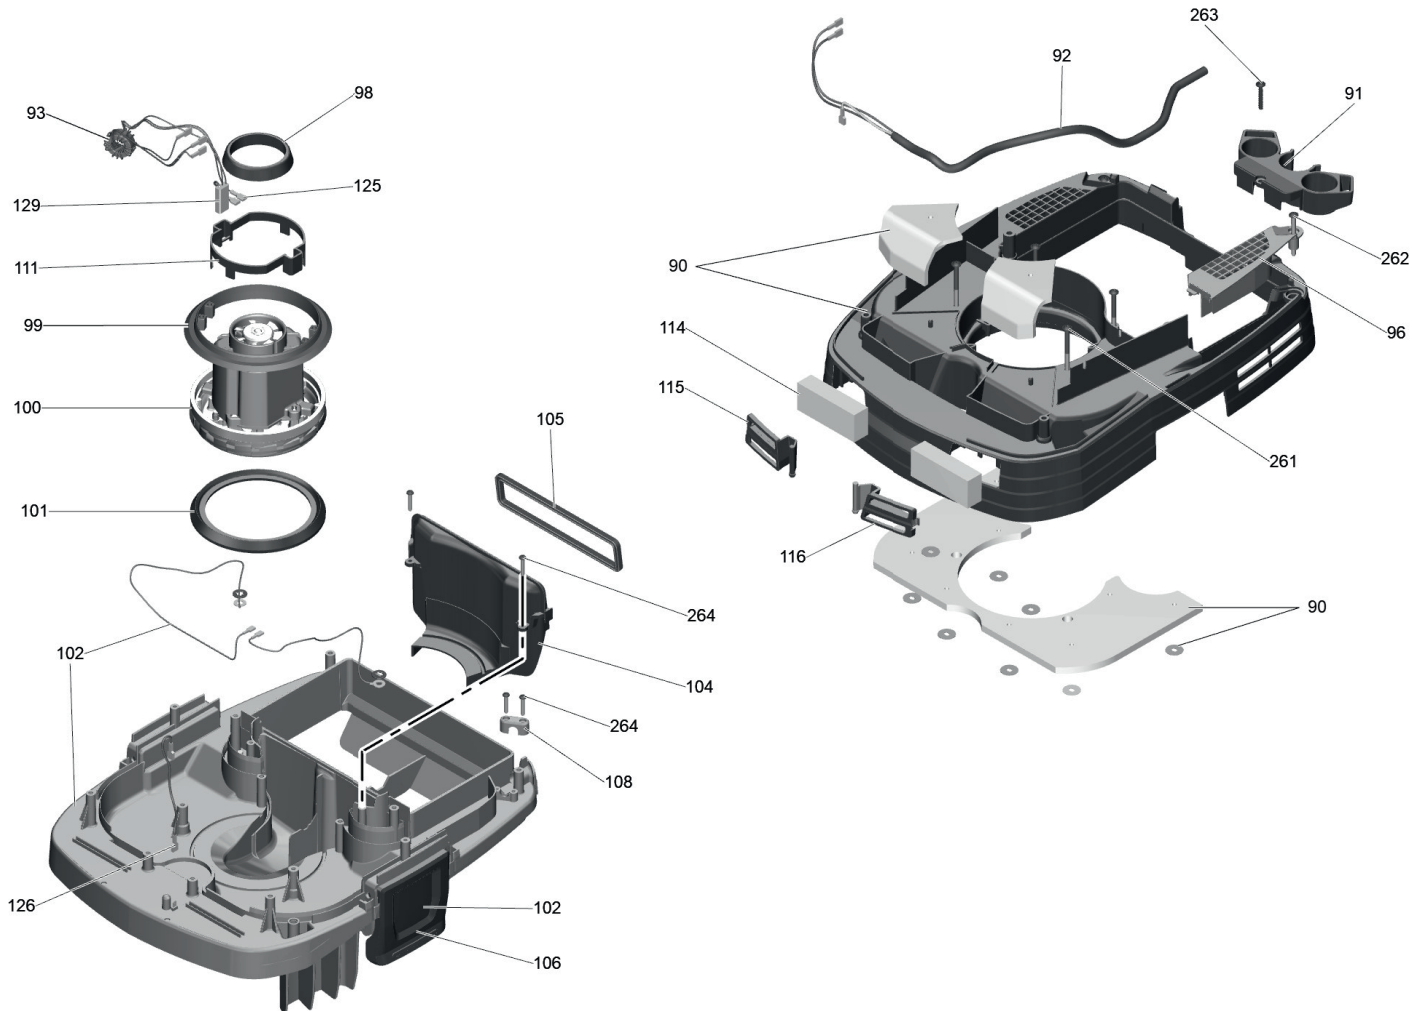

REMS PuII 2 M

Teileverzeichnis

Aktueller Stand
siehe www.rems.de
weitere Teile auf Anfrage

Spare parts list

Latest version
see www.rems.de
other parts on request

Liste des pièces

Situation actuelle
voir www.rems.de
autres pièces sur demande

Elenco dei pezzi

Ultimo aggiornamento
vedi www.rems.de
altri ricambi su richiesta

deu	eng	fra	ita	
23 Steuerung verpackt M/H	Control packaged M/H	Commande emballée M/H	Set elettronica di controllo M/H	185670 R220
32 Platine Schlauchwahlschalter	Circuit board hose selector switch	Carte électronique sélection flexible	Piastra interruttore selezione tubo	185671 R220
35 Steuerung verpackt pcb	Control packaged pcb	Commande emballée pcb	Controllo con imballo	185666 R220
37 Signalhupe	Signal horn	Avertisseur sonore	Avvisatore acustico	185545 R

deu	eng	fra	ita	
92 Netzanschlusskabel 7,5 m	Power connection cable 7.5 m	Cordon d'alimentation 7,5 m	Cavo di alimentazione 7,5 m	185669 R220

deu	eng	fra	ita	
52 Schlauchhaken 2er-Pack	Hose hook, pack of 2	Attache pour flexible	Ganci per tubo conf. 2 pezzi	185663 R
59 Magnet klein komplett	Magnet small complete	Aimant petit complet	Calamita piccola completa	185667 R

deu	eng	fra	ita	
138 Lenkrolle	Castor	Roulette pivotante	Ruota sterzabile	185675 R

deu	eng	fra	ita	
320 Krümmer	Manifold	Coude en plastique	Gomito	185674 R
321 Saugschlauch	Suction hose	Flexible aspiration	Tubo d'aspirazione	185677 R
325 Bodendüse	Floor nozzle	Suceur pour sol	Spazzola pavimento	185676 R
330 Adapter Saugschlauch	Adaptor suction hose	Adapteur flexible aspiration	Adattatore tubo d'aspirazione	185654 R