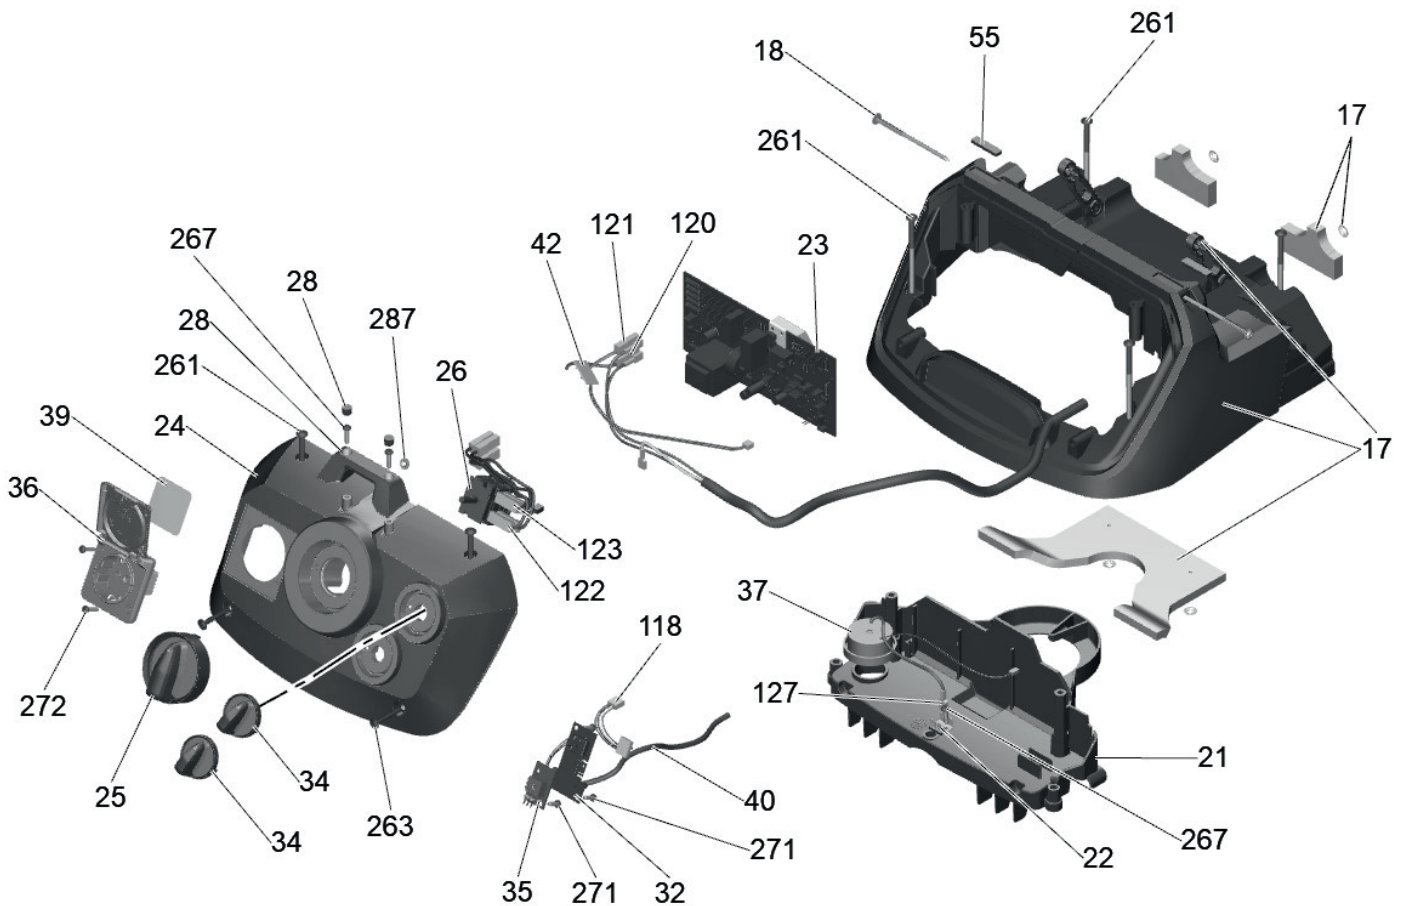

REMS PuII 2 M

Teileverzeichnis

Aktueller Stand
siehe www.rems.de
weitere Teile auf Anfrage

Spare parts list

Latest version
see www.rems.de
other parts on request

Liste des pièces

Situation actuelle
voir www.rems.de
autres pièces sur demande

Elenco dei pezzi

Ultimo aggiornamento
vedi www.rems.de
altri ricambi su richiesta

deu	eng	fra	ita	
23 Steuerung verpackt M/H	Control packaged M/H	Commande emballée M/H	Set elettronica di controllo M/H	185670 R220
32 Platine Schlauchwahlschalter	Circuit board hose selector switch	Carte électronique sélection flexible	Piastra interruttore selezione tubo	185671 R220
35 Steuerung verpackt pcb	Control packaged pcb	Commande emballée pcb	Controllo con imballo	185666 R220
37 Signalhupe	Signal horn	Avertisseur sonore	Avvisatore acustico	185545 R

deu	eng	fra	ita	
92 Netzanschlusskabel 7,5 m	Power connection cable 7.5 m	Cordon d'alimentation 7,5 m	Cavo di alimentazione 7,5 m	185669 R220

deu	eng	fra	ita	
52 Schlauchhaken 2er-Pack	Hose hook, pack of 2	Attache pour flexible	Ganci per tubo conf. 2 pezzi	185663 R
59 Magnet klein komplett	Magnet small complete	Aimant petit complet	Calamita piccola completa	185667 R

deu	eng	fra	ita	
138 Lenkrolle	Castor	Roulette pivotante	Ruota sterzabile	185675 R

deu	eng	fra	ita	
320 Krümmer	Manifold	Coude en plastique	Gomito	185674 R
321 Saugschlauch	Suction hose	Flexible aspiration	Tubo d'aspirazione	185677 R
325 Bodendüse	Floor nozzle	Suceur pour sol	Spazzola pavimento	185676 R
330 Adapter Saugschlauch	Adaptor suction hose	Adapteur flexible aspiration	Adattatore tubo d'aspirazione	185654 R