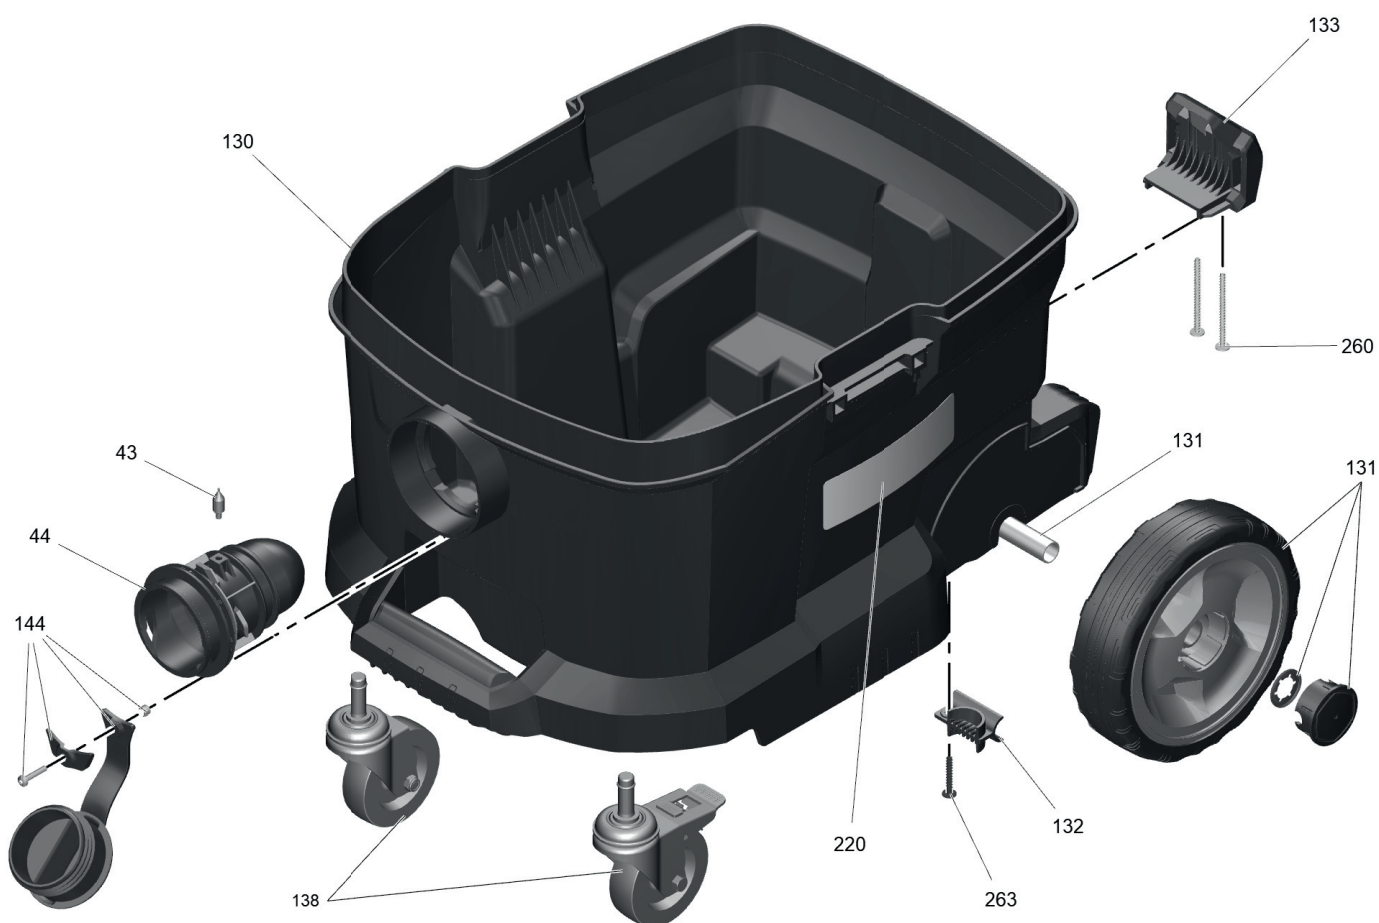

Elenco dei pezzi

Ultimo aggiornamento
vedi www.rems.de
altri ricambi su richiesta

deu	eng	fra	ita	
23 Steuerung verpackt M/H	Control packaged M/H	Commande emballée M/H	Set elettronica di controllo M/H	185670 R220
32 Platine Schlauchwahlschalter	Circuit board hose selector switch	Carte électronique sélection flexible	Piastra interruttore selezione tubo	185671 R220
35 Steuerung verpackt pcb	Control packaged pcb	Commande emballée pcb	Controllo con imballo	185666 R220
37 Signalhupe	Signal horn	Avertisseur sonore	Avvisatore acustico	185545 R

deu	eng	fra	ita	
92 Netzanschlusskabel 7,5 m	Power connection cable 7.5 m	Cordon d'alimentation 7,5 m	Cavo di alimentazione 7,5 m	185669 R220

deu	eng	fra	ita	
52 Schlauchhaken 2er-Pack	Hose hook, pack of 2	Attache pour flexible	Ganci per tubo conf. 2 pezzi	185663 R
59 Magnet klein komplett	Magnet small complete	Aimant petit complet	Calamita piccola completa	185667 R

deu	eng	fra	ita	
138 Lenkrolle	Castor	Roulette pivotante	Ruota sterzabile	185675 R

deu	eng	fra	ita	
320 Krümmer	Manifold	Coude en plastique	Gomito	185674 R
321 Saugschlauch	Suction hose	Flexible aspiration	Tubo d'aspirazione	185677 R
325 Bodendüse	Floor nozzle	Suceur pour sol	Spazzola pavimento	185676 R
330 Adapter Saugschlauch	Adaptor suction hose	Adapteur flexible aspiration	Adattatore tubo d'aspirazione	185654 R