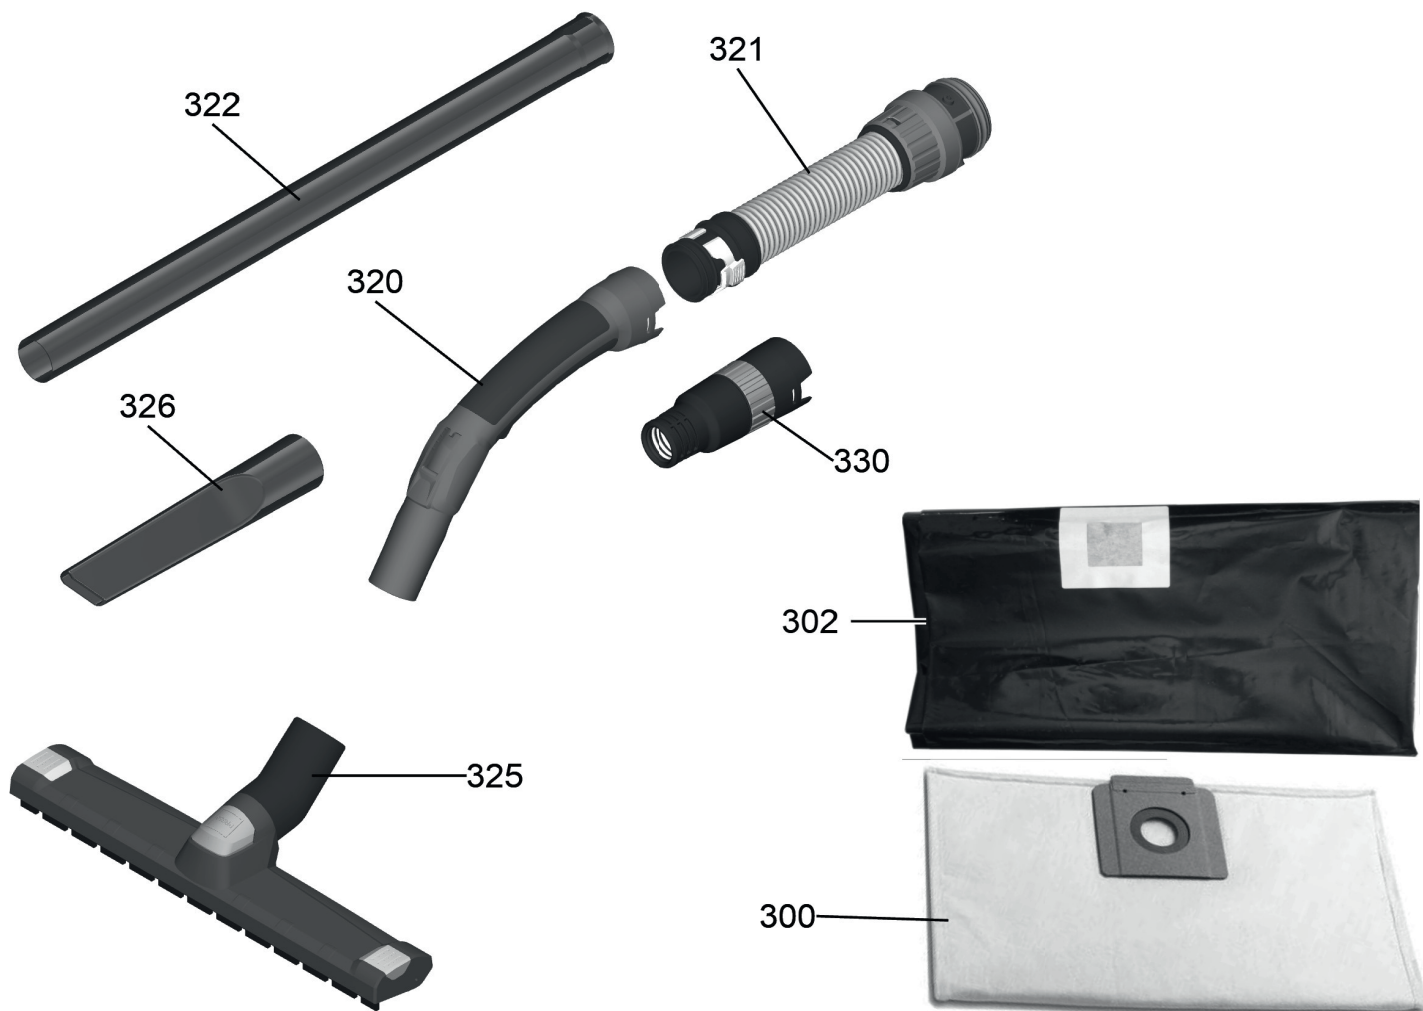

Elenco dei pezzi

Ultimo aggiornamento
vedi www.rems.de
altri ricambi su richiesta

deu	eng	fra	ita	
23 Steuerung verpackt M/H	Control packaged M/H	Commande emballée M/H	Set elettronica di controllo M/H	185670 R220
32 Platine Schlauchwahlschalter	Circuit board hose selector switch	Carte électronique sélection flexible	Piastra interruttore selezione tubo	185671 R220
35 Steuerung verpackt pcb	Control packaged pcb	Commande emballée pcb	Controllo con imballo	185666 R220
37 Signalhupe	Signal horn	Avertisseur sonore	Avvisatore acustico	185545 R

deu	eng	fra	ita	
92 Netzanschlusskabel 7,5 m	Power connection cable 7.5 m	Cordon d'alimentation 7,5 m	Cavo di alimentazione 7,5 m	185669 R220

deu	eng	fra	ita	
52 Schlauchhaken 2er-Pack	Hose hook, pack of 2	Attache pour flexible	Ganci per tubo conf. 2 pezzi	185663 R
59 Magnet klein komplett	Magnet small complete	Aimant petit complet	Calamita piccola completa	185667 R

deu	eng	fra	ita	
138 Lenkrolle	Castor	Roulette pivotante	Ruota sterzabile	185675 R

deu	eng	fra	ita	
320 Krümmer	Manifold	Coude en plastique	Gomito	185674 R
321 Saugschlauch	Suction hose	Flexible aspiration	Tubo d'aspirazione	185677 R
325 Bodendüse	Floor nozzle	Suceur pour sol	Spazzola pavimento	185676 R
330 Adapter Saugschlauch	Adaptor suction hose	Adapteur flexible aspiration	Adattatore tubo d'aspirazione	185654 R