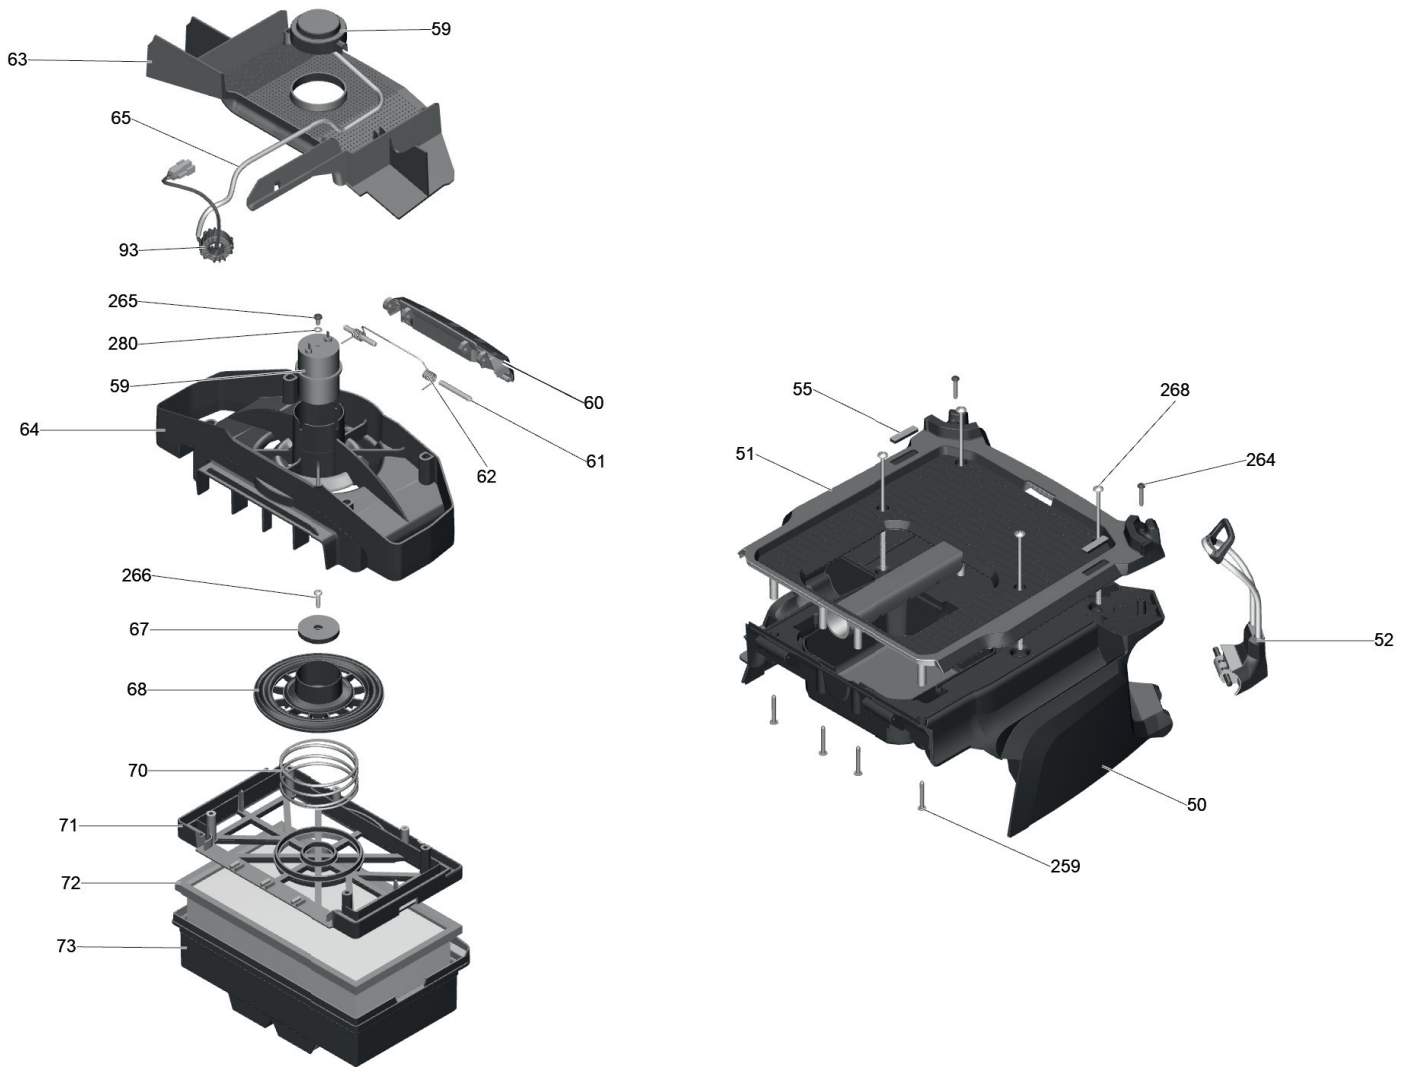

Elenco dei pezzi

Ultimo aggiornamento
vedi www.rems.de
altri ricambi su richiesta

deu	eng	fra	ita	
23 Steuerung verpackt M/H	Control packaged M/H	Commande emballée M/H	Set elettronica di controllo M/H	185670 R220
32 Platine Schlauchwahlschalter	Circuit board hose selector switch	Carte électronique sélection flexible	Piastra interruttore selezione tubo	185671 R220
35 Steuerung verpackt pcb	Control packaged pcb	Commande emballée pcb	Controllo con imballo	185666 R220
37 Signalhupe	Signal horn	Avertisseur sonore	Avvisatore acustico	185545 R

deu	eng	fra	ita	
92 Netzanschlusskabel 7,5 m	Power connection cable 7.5 m	Cordon d'alimentation 7,5 m	Cavo di alimentazione 7,5 m	185669 R220

deu	eng	fra	ita	
52 Schlauchhaken 2er-Pack	Hose hook, pack of 2	Attache pour flexible	Ganci per tubo conf. 2 pezzi	185663 R
59 Magnet klein komplett	Magnet small complete	Aimant petit complet	Calamita piccola completa	185667 R

deu	eng	fra	ita	
138 Lenkrolle	Castor	Roulette pivotante	Ruota sterzabile	185675 R

deu	eng	fra	ita	
320 Krümmer	Manifold	Coude en plastique	Gomito	185674 R
321 Saugschlauch	Suction hose	Flexible aspiration	Tubo d'aspirazione	185677 R
325 Bodendüse	Floor nozzle	Suceur pour sol	Spazzola pavimento	185676 R
330 Adapter Saugschlauch	Adaptor suction hose	Adapteur flexible aspiration	Adattatore tubo d'aspirazione	185654 R