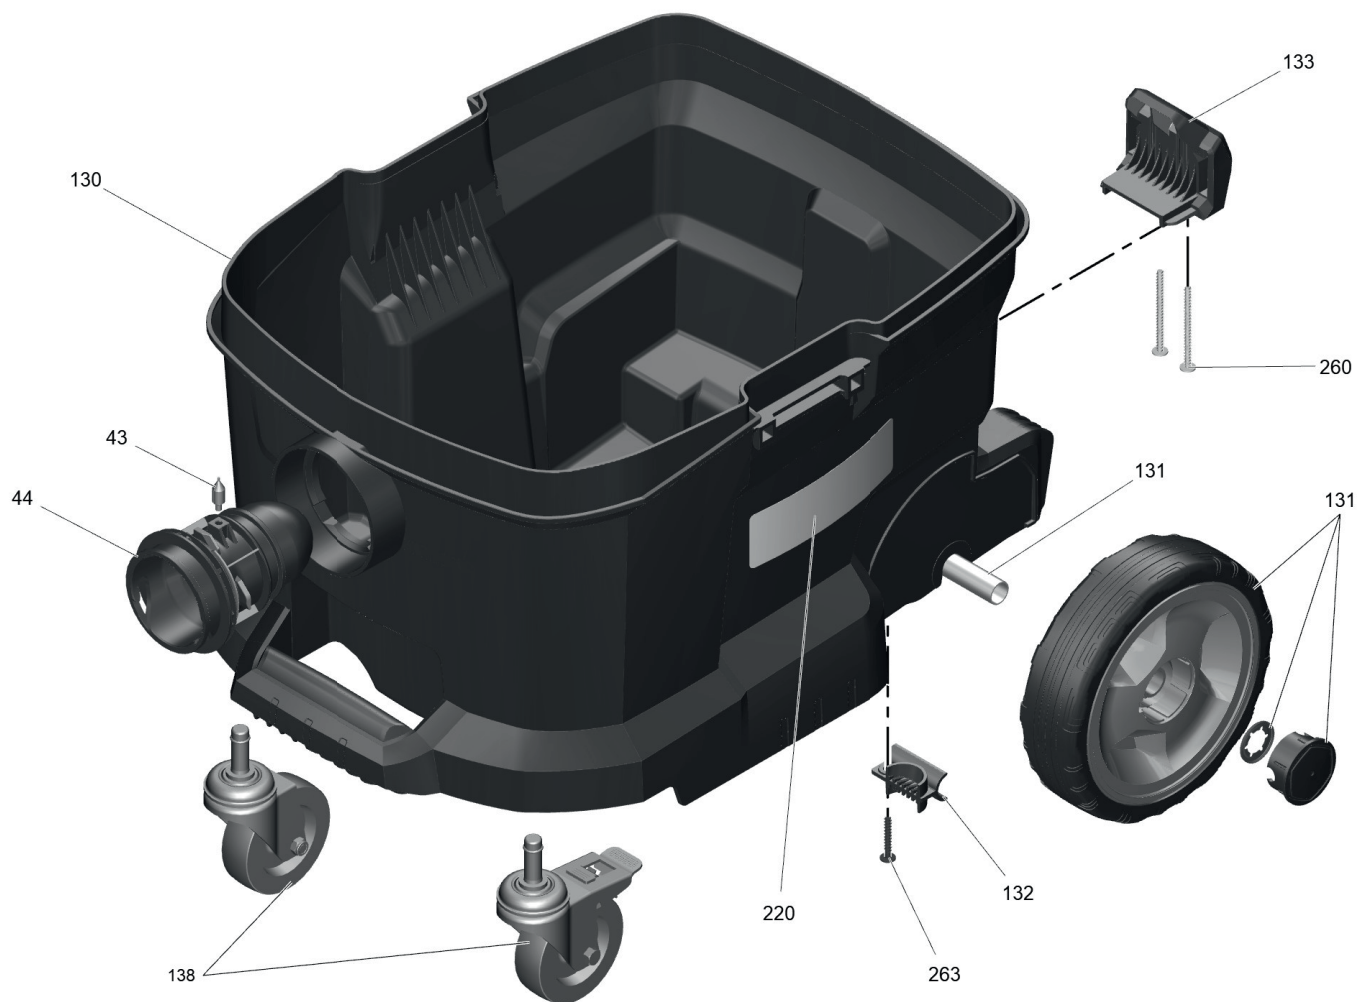

deu	eng	fra	ita	
130 Behälter Set	Container (set)	Récipient (jeu)	Contentore (set)	185678 R
138 Lenkrolle	Castor	Roulette pivotante	Ruota sterzabile	185675 R