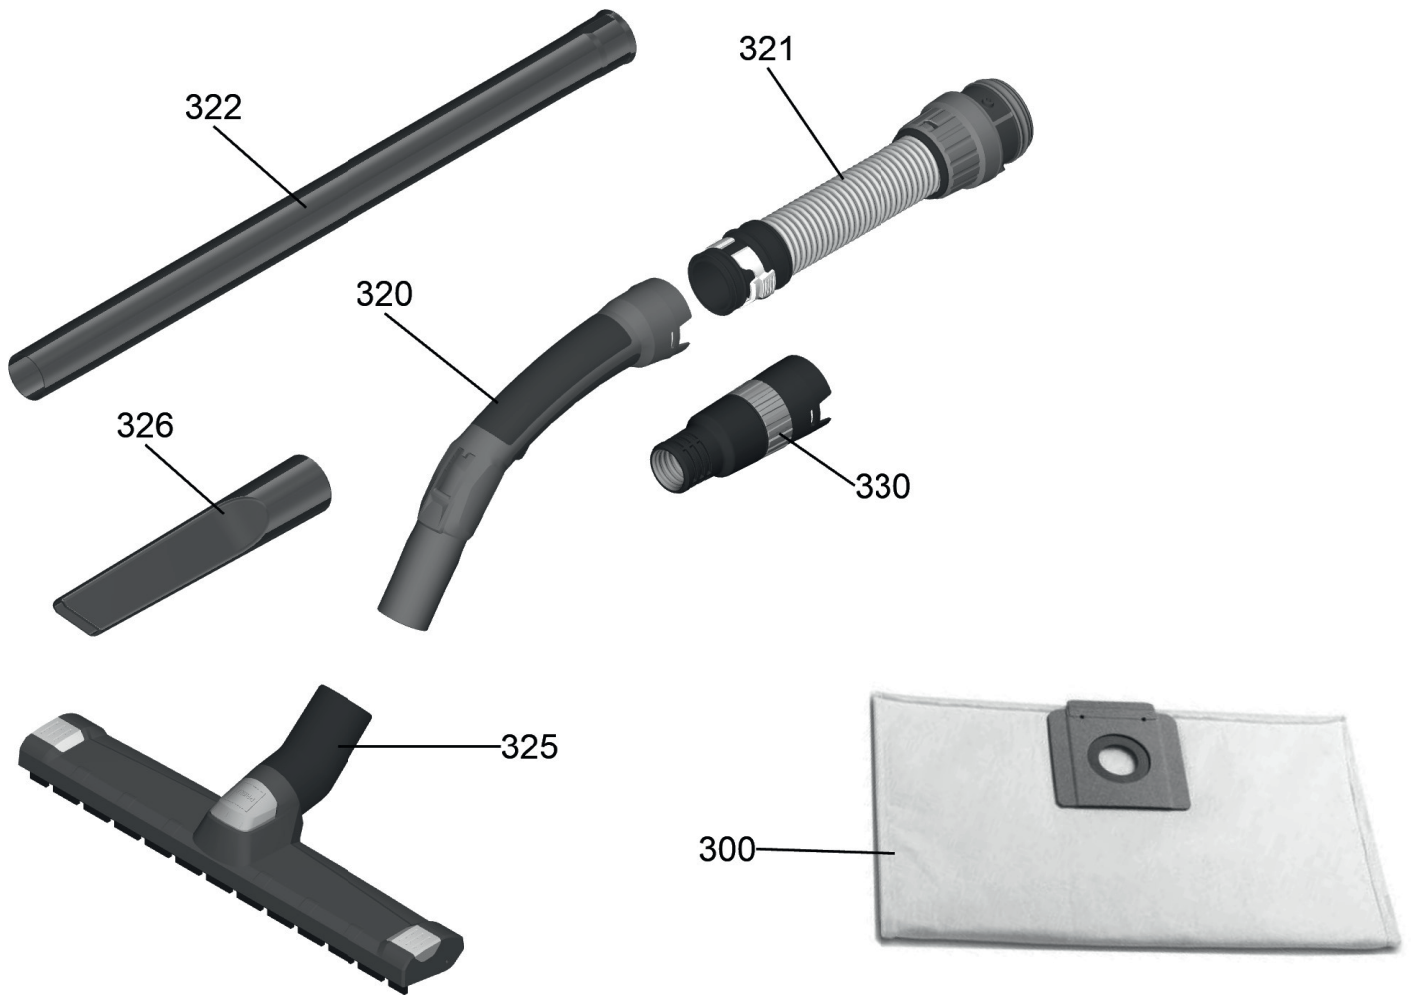

deu	eng	fra	ita	
320 Krümmer	Manifold	Coude en plastique	Gomito	185674 R
321 Saugschlauch	Suction hose	Flexible aspiration	Tubo d'aspirazione	185677 R
325 Bodendüse	Floor nozzle	Suceur pour sol	Spazzola pavimento	185676 R
330 Adapter Saugschlauch	Adaptor suction hose	Adapteur flexible aspiration	Adattatore tubo d'aspirazione	185654 R