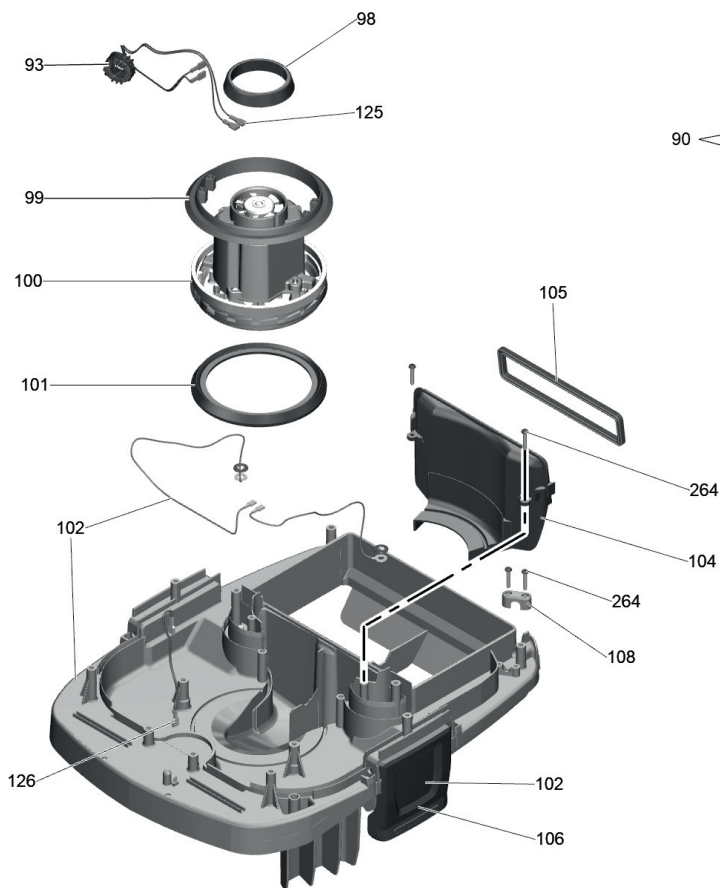

## Elenco dei pezzi

Ultimo aggiornamento  
vedi [www.rems.de](http://www.rems.de)  
altri ricambi su richiesta

deu	eng	fra	ita	
23 Elektronik Steuerung Set	Electronic control set	Commande électronique Set	Set elettronica di controllo pcb	185665 R220
35 Steuerung verpackt pcb	Control packaged pcb	Commande emballée pcb	Controllo con imballo	185666 R220

deu	eng	fra	ita	
52 Schlauchhaken 2er-Pack	Hose hook, pack of 2	Attache pour flexible	Ganci per tubo conf. 2 pezzi	185663 R
59 Magnet klein komplett	Magnet small complete	Aimant petit complet	Calamita piccola completa	185667 R