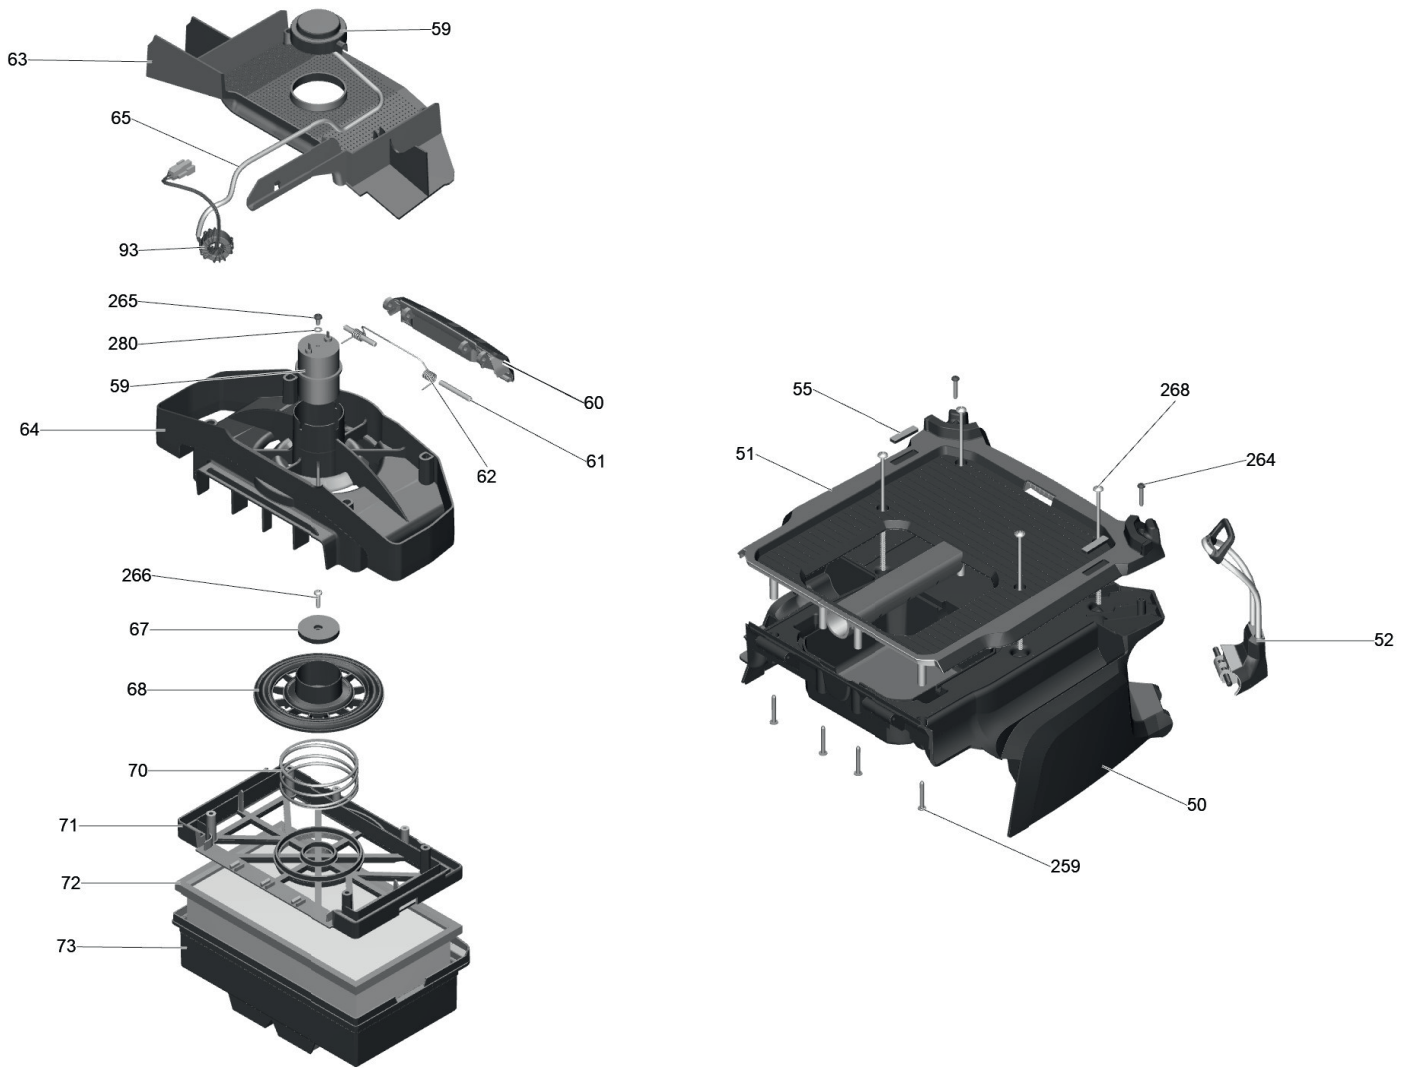

## Elenco dei pezzi

Ultimo aggiornamento  
vedi [www.rems.de](http://www.rems.de)  
altri ricambi su richiesta

deu	eng	fra	ita	
23 Elektronik Steuerung Set	Electronic control set	Commande électronique Set	Set elettronica di controllo pcb	185665 R220
35 Steuerung verpackt pcb	Control packaged pcb	Commande emballée pcb	Controllo con imballo	185666 R220

deu	eng	fra	ita	
92 Netzanschlusskabel 7,5 m	Power connection cable 7.5 m	Cordon d'alimentation 7,5 m	Cavo di alimentazione 7,5 m	185669 R220
100 Set Gebläsemotor Ersatz 230V	Set blower motor replacement 230V	Turbine 230V	Set motore soffiatore scorta 230V	185668 R220