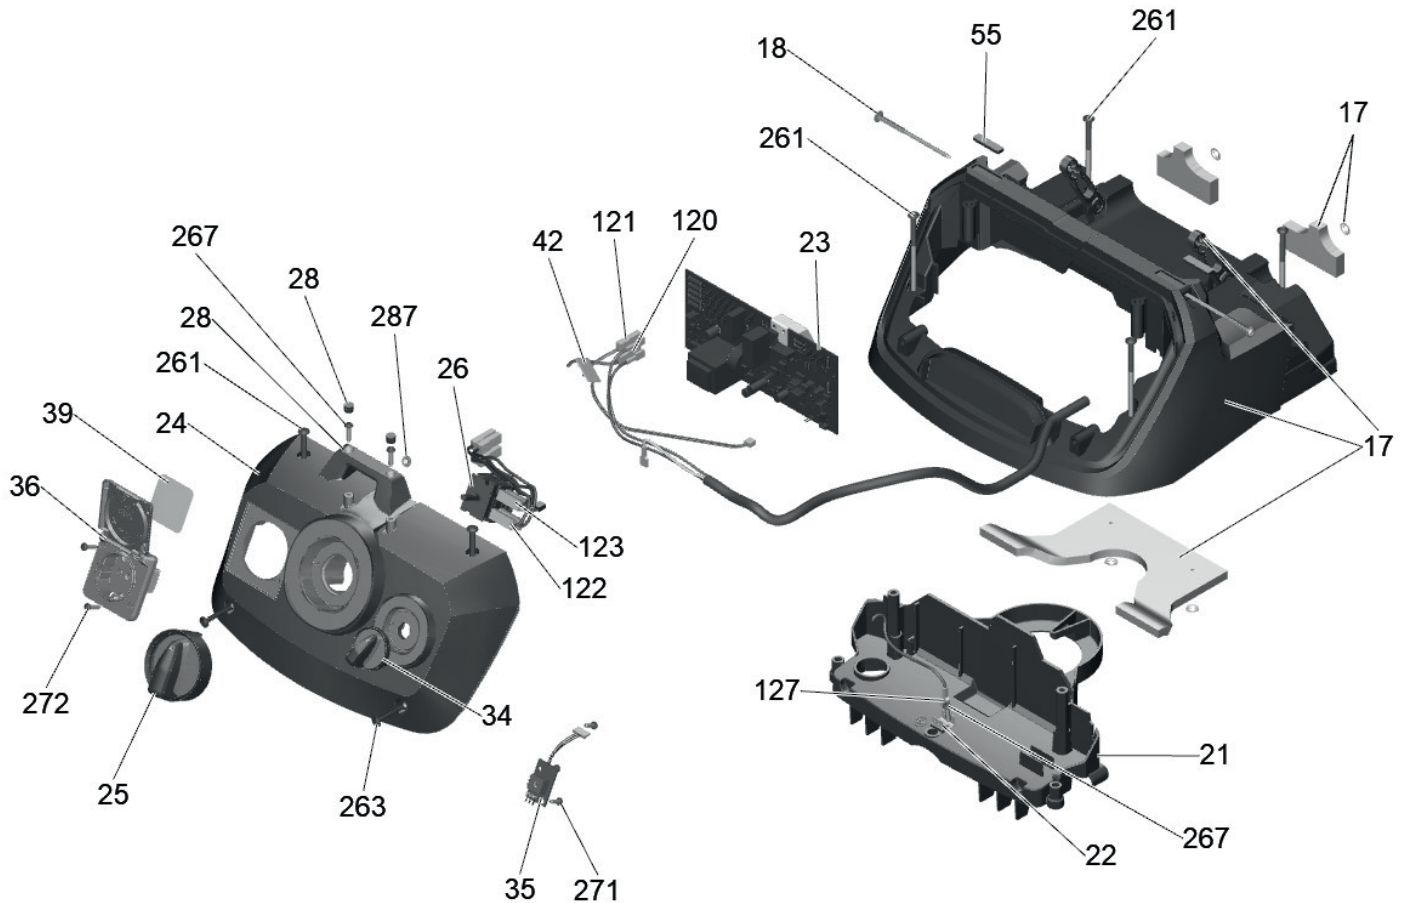

## Spare parts list

Latest version  
see [www.rems.de](http://www.rems.de)  
other parts on request

## Elenco dei pezzi

Ultimo aggiornamento  
vedi [www.rems.de](http://www.rems.de)  
altri ricambi su richiesta

deu	eng	fra	ita	
23 Elektronik Steuerung Set	Electronic control set	Commande électronique Set	Set elettronica di controllo pcb	185665 R220
35 Steuerung verpackt pcb	Control packaged pcb	Commande emballée pcb	Controllo con imballo	185666 R220