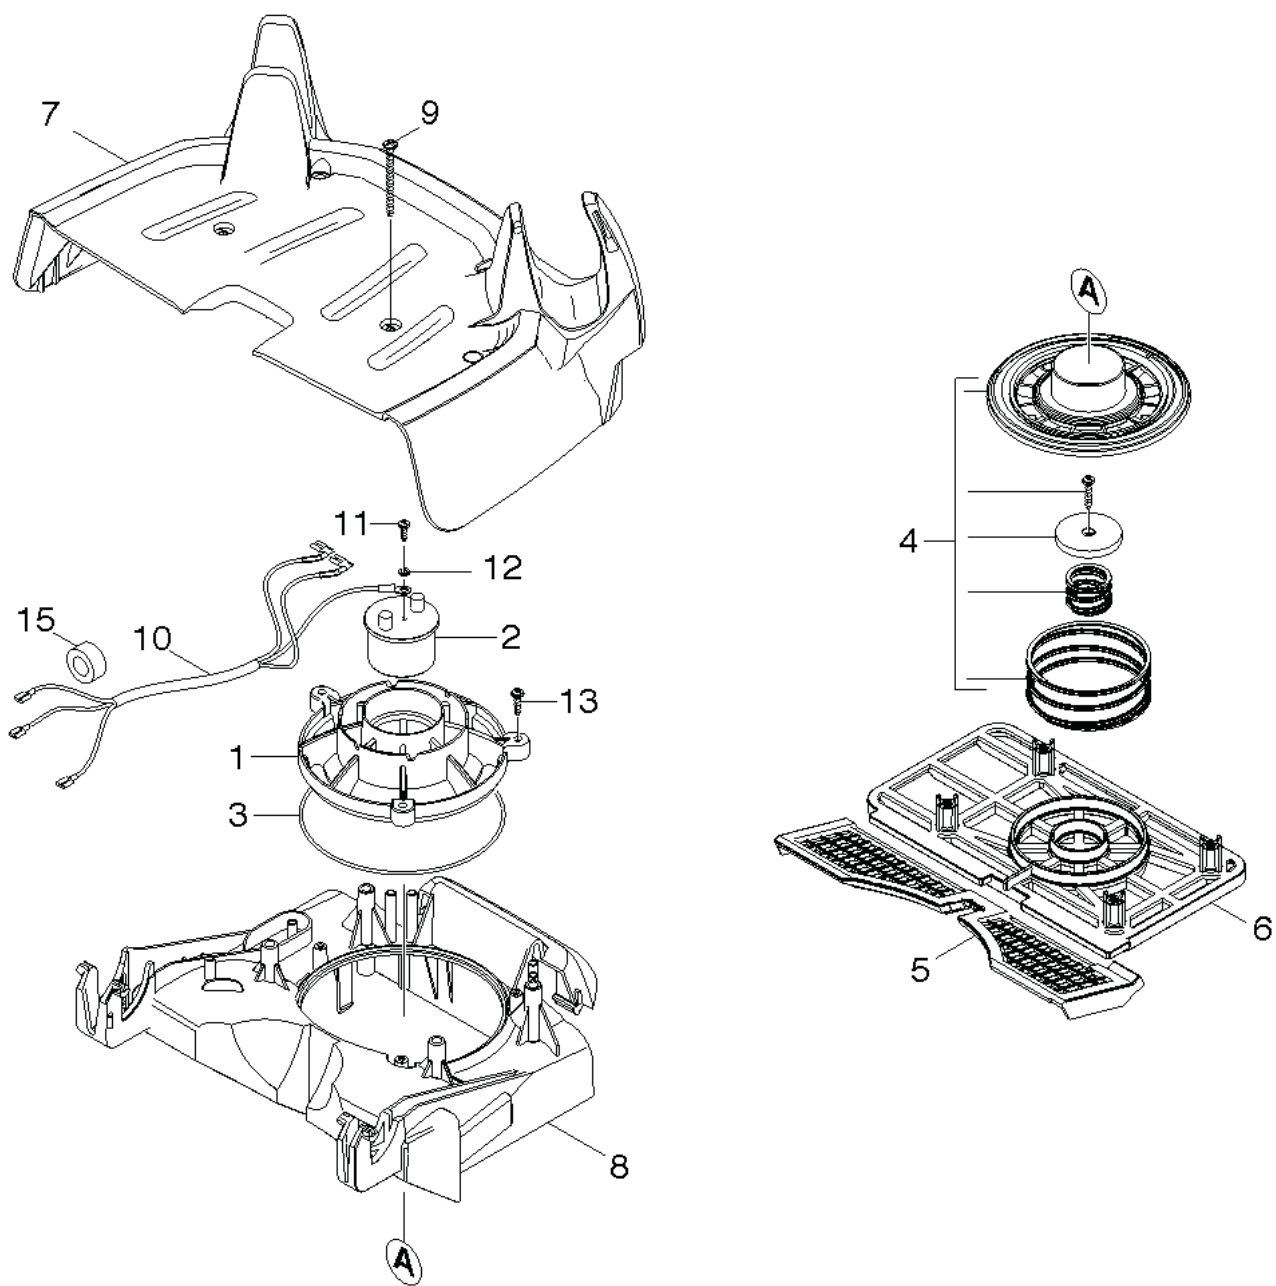

Elenco dei pezzi

Ultimo aggiornamento
vedi www.rems.de
altri ricambi su richiesta

deu	eng	fra	ita	
1 Abdeckhaube	Upper casing	Capot	Coperchio	185557R
9 Steckdose "Europa"	Socket "Europe"	Prise courant "Europa"	Connettore "Europa"	185537R220
10 Drehknopf	Control knob	Bouton	Pulsante rotante	185536R
13 Schalter mit LED	Swich with LED	Interrupteur avec LED	Interruttore con LED	185539R
14 Schalter Ein / Aus	On/off switch	Interrupteur on/off	Interruttore on/off	185538R

deu	eng	fra	ita	
3 Saugturbine	Suction turbine	Turbine d'aspiration	Turbina di aspirazione	185534R
10 Platine	Circuit board	Platine	Piastra	185530R

deu	eng	fra	ita	
- Ersatzteilset Magnet - Pos. 1+2	Spare parts kit magnet Pos. 1+2	Set pièces dét. aimant Pos. 1+2	Set ricambi magnete Pos. 1+2	185533R
4 Ventil komplett 4 Pull L und Pull M	Valve complete Pull L and Pull M	Soupape Pull L et Pull M	Valvola completa Pull L e Pull M	185556R
7 Abdeckung Deckel Filter	Cover cap filter	Protection couvercle filtre	Copertura coperchio filtro	185541R

REMS Pull L

deu	eng	fra	ita	
2 Behälter REMS Pull L	Handle piece REMS Pull L	Pièce poignée REMS Pull L	Contenitore REMS Pull L	185528R
3 Halterung für Flächen- vorsatz nass/trocken	Holder for surface suction suction wet/dry	Support pour préfixe aspir. aspir. humide/sec	Fissaggio adatt.aspir. superf. asc./bagn.	185522R
8 Doppellenrolle Radsatz komplett	Twin castor Wheel set complete	Roulettes pivotantes doubles Jeu de roue complet	Doppio rullo guida Set ruote completo	185540R
- Pos. 5, 6, 7	Pos. 5, 6, 7	Pos. 5, 6, 7	Pos. 5, 6, 7	185519R
12 Aufkleber REMS Pull L	Handle piece REMS Pull L	Pièce poignée REMS Pull L	Adesivo REMS Pull L	185548R