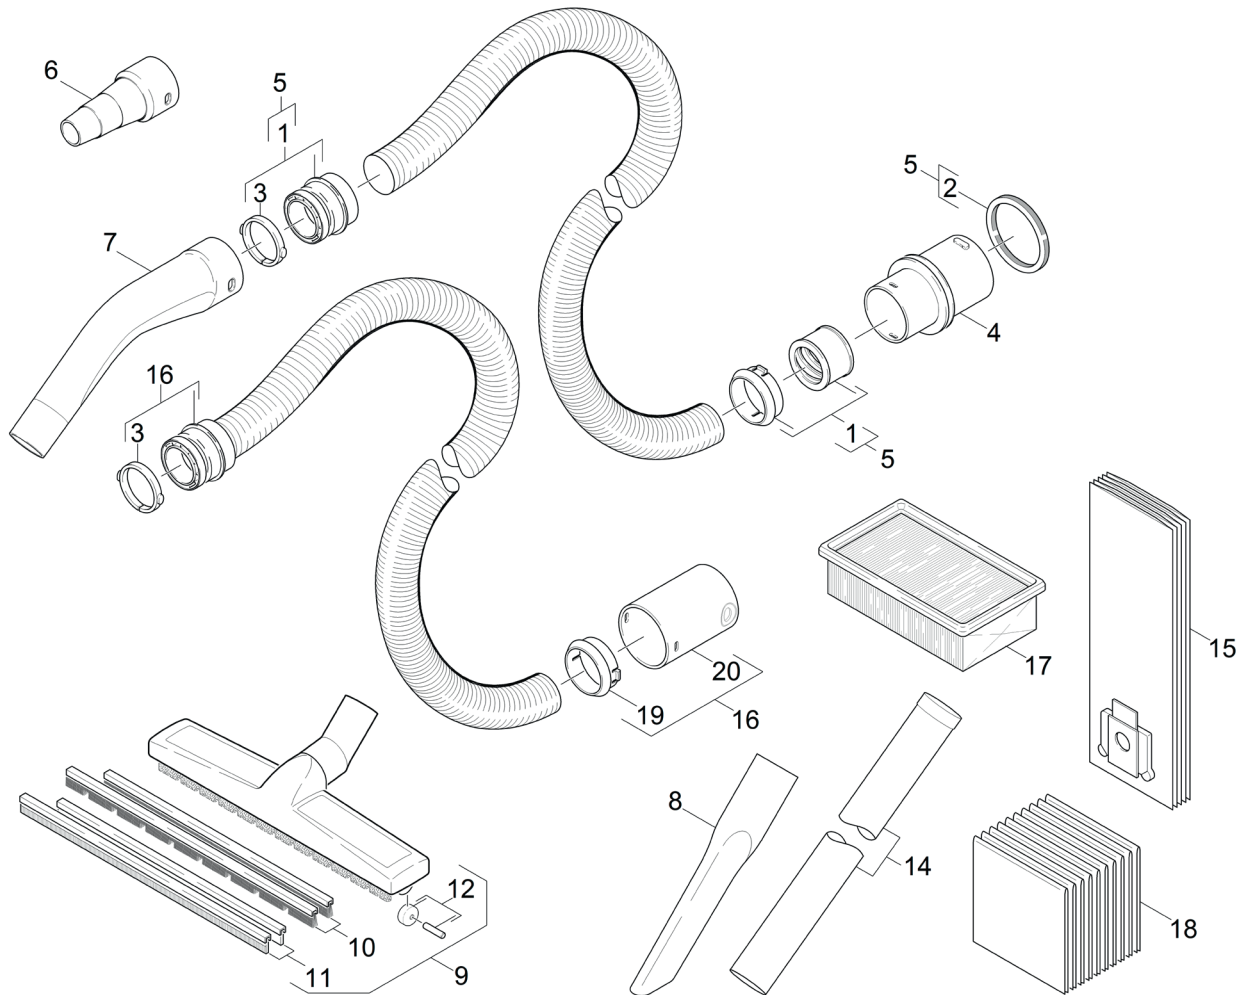

Elenco dei pezzi

Ultimo aggiornamento
vedi www.rems.de
altri ricambi su richiesta

deu	eng	fra	ita	
1 Abdeckhaube	Upper casing	Capot	Coperchio	185557R
9 Steckdose "Europa"	Socket "Europe"	Prise courant "Europa"	Connettore "Europa"	185537R220
10 Drehknopf	Control knob	Bouton	Pulsante rotante	185536R
13 Schalter mit LED	Swich with LED	Interrupteur avec LED	Interruttore con LED	185539R
14 Schalter Ein / Aus	On/off switch	Interrupteur on/off	Interruttore on/off	185538R

deu	eng	fra	ita	
3 Saugturbine	Suction turbine	Turbine d'aspiration	Turbina di aspirazione	185534R
10 Platine	Circuit board	Platine	Piastra	185530R

deu	eng	fra	ita	
- Ersatzteilset Magnet - Pos. 1+2	Spare parts kit magnet Pos. 1+2	Set pièces dét. aimant Pos. 1+2	Set ricambi magnete Pos. 1+2	185533R
4 Ventil komplett 4 Pull L und Pull M	Valve complete Pull L and Pull M	Soupape Pull L et Pull M	Valvola completa Pull L e Pull M	185556R
7 Abdeckung Deckel Filter	Cover cap filter	Protection couvercle filtre	Copertura coperchio filtro	185541R

REMS Pull L

deu	eng	fra	ita	
2 Behälter REMS Pull L	Handle piece REMS Pull L	Pièce poignée REMS Pull L	Contenitore REMS Pull L	185528R
3 Halterung für Flächen- vorsatz nass/trocken	Holder for surface suction suction wet/dry	Support pour préfixe aspir. aspir. humide/sec	Fissaggio adatt.aspir. superf. asc./bagn.	185522R
8 Doppellenrolle Radsatz komplett	Twin castor Wheel set complete	Roulettes pivotantes doubles Jeu de roue complet	Doppio rullo guida Set ruote completo	185540R
- Pos. 5, 6, 7	Pos. 5, 6, 7	Pos. 5, 6, 7	Pos. 5, 6, 7	185519R
12 Aufkleber REMS Pull L	Handle piece REMS Pull L	Pièce poignée REMS Pull L	Adesivo REMS Pull L	185548R