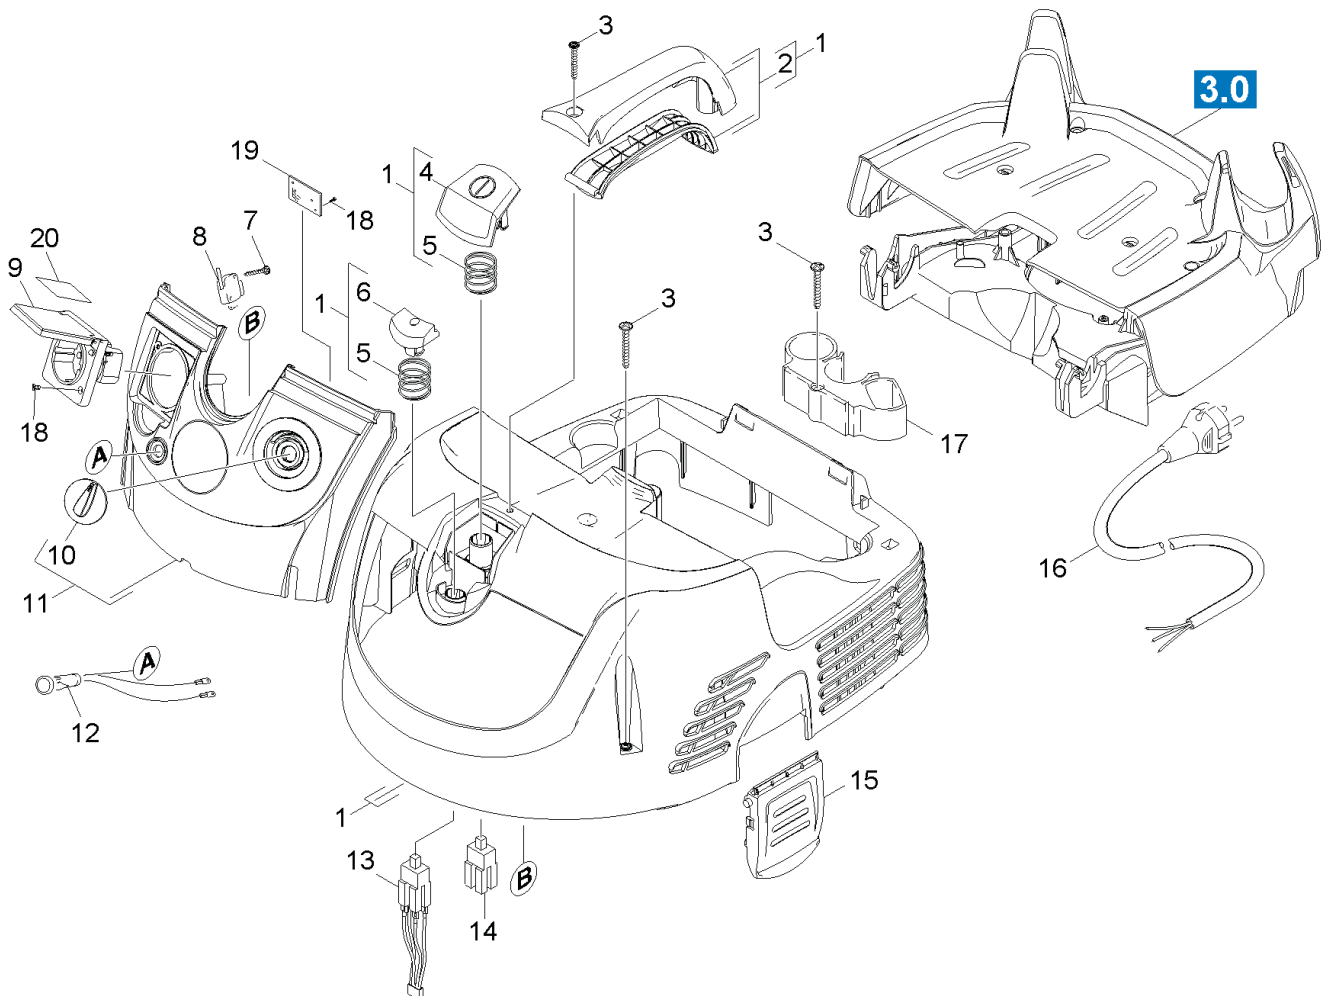

Elenco dei pezzi

Ultimo aggiornamento
vedi www.rems.de
altri ricambi su richiesta

deu	eng	fra	ita	
1 Abdeckhaube	Upper casing	Capot	Coperchio	185557R
9 Steckdose "Europa"	Socket "Europe"	Prise courant "Europa"	Connettore "Europa"	185537R220
10 Drehknopf	Control knob	Bouton	Pulsante rotante	185536R
13 Schalter mit LED	Swich with LED	Interrupteur avec LED	Interruttore con LED	185539R
14 Schalter Ein / Aus	On/off switch	Interrupteur on/off	Interruttore on/off	185538R

deu	eng	fra	ita	
3 Saugturbine	Suction turbine	Turbine d'aspiration	Turbina di aspirazione	185534R
10 Platine	Circuit board	Platine	Piastra	185530R

deu	eng	fra	ita	
- Ersatzteilset Magnet - Pos. 1+2	Spare parts kit magnet Pos. 1+2	Set pièces dét. aimant Pos. 1+2	Set ricambi magnete Pos. 1+2	185533R
4 Ventil komplett 4 Pull L und Pull M	Valve complete Pull L and Pull M	Soupape Pull L et Pull M	Valvola completa Pull L e Pull M	185556R
7 Abdeckung Deckel Filter	Cover cap filter	Protection couvercle filtre	Copertura coperchio filtro	185541R

REMS Pull L

deu	eng	fra	ita	
2 Behälter REMS Pull L	Handle piece REMS Pull L	Pièce poignée REMS Pull L	Contenitore REMS Pull L	185528R
3 Halterung für Flächen- vorsatz nass/trocken	Holder for surface suction suction wet/dry	Support pour préfixe aspir. aspir. humide/sec	Fissaggio adatt.aspir. superf. asc./bagn.	185522R
8 Doppellenrolle Radsatz komplett	Twin castor Wheel set complete	Roulettes pivotantes doubles Jeu de roue complet	Doppio rullo guida Set ruote completo	185540R
- Pos. 5, 6, 7	Pos. 5, 6, 7	Pos. 5, 6, 7	Pos. 5, 6, 7	185519R
12 Aufkleber REMS Pull L	Handle piece REMS Pull L	Pièce poignée REMS Pull L	Adesivo REMS Pull L	185548R