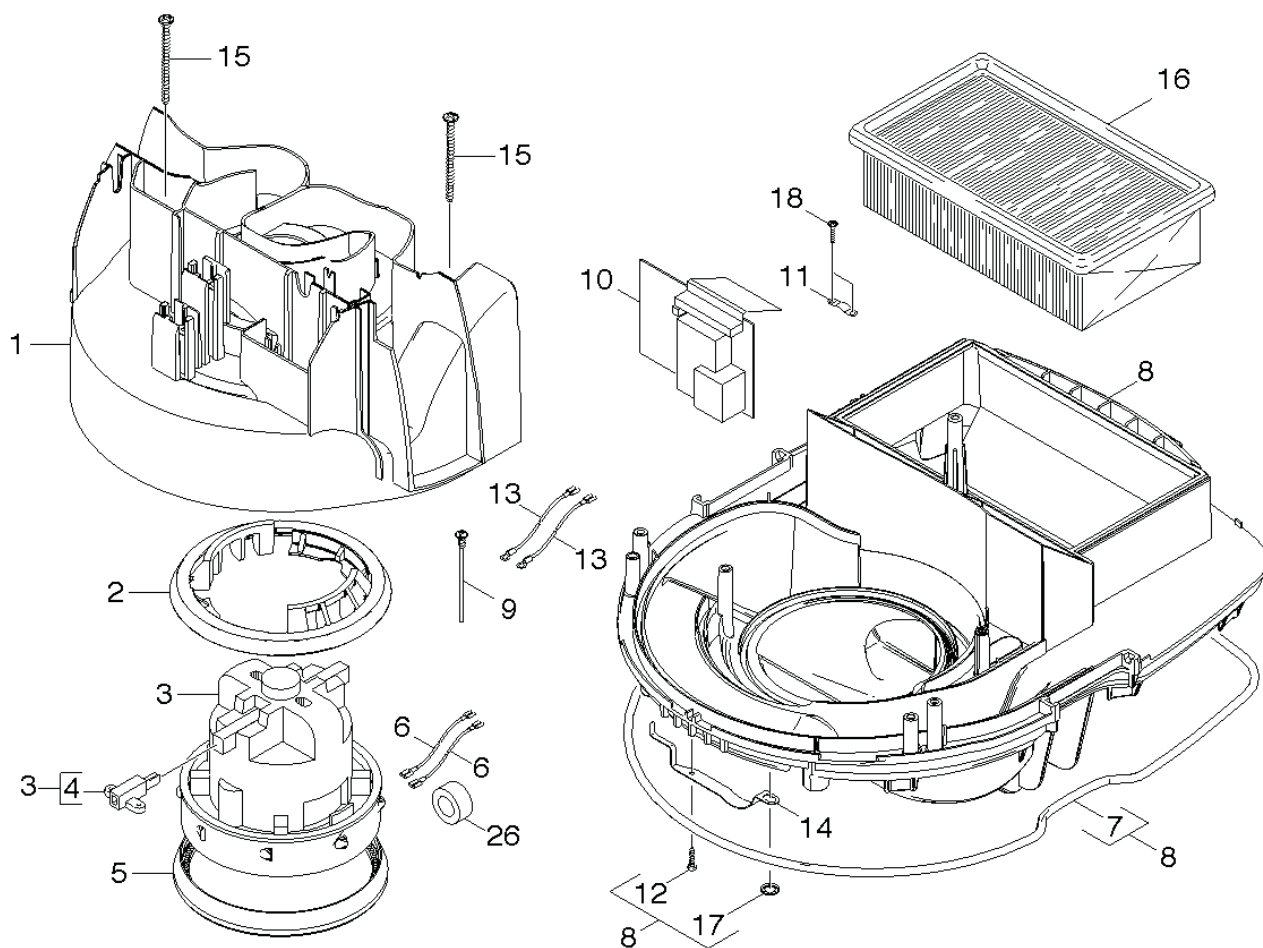

Elenco dei pezzi

Ultimo aggiornamento
vedi www.rems.de
altri ricambi su richiesta

deu	eng	fra	ita	
1 Abdeckhaube	Upper casing	Capot	Coperchio	185557R
9 Steckdose "Europa"	Socket "Europe"	Prise courant "Europa"	Connettore "Europa"	185537R220
10 Drehknopf	Control knob	Bouton	Pulsante rotante	185536R
13 Schalter mit LED	Swich with LED	Interrupteur avec LED	Interruttore con LED	185539R
14 Schalter Ein / Aus	On/off switch	Interrupteur on/off	Interruttore on/off	185538R

deu	eng	fra	ita	
3 Saugturbine	Suction turbine	Turbine d'aspiration	Turbina di aspirazione	185534R
10 Platine	Circuit board	Platine	Piastra	185530R

deu	eng	fra	ita	
- Ersatzteilset Magnet - Pos. 1+2	Spare parts kit magnet Pos. 1+2	Set pièces dét. aimant Pos. 1+2	Set ricambi magnete Pos. 1+2	185533R
4 Ventil komplett 4 Pull L und Pull M	Valve complete Pull L and Pull M	Soupape Pull L et Pull M	Valvola completa Pull L e Pull M	185556R
7 Abdeckung Deckel Filter	Cover cap filter	Protection couvercle filtre	Copertura coperchio filtro	185541R

REMS Pull L

deu	eng	fra	ita	
2 Behälter REMS Pull L	Handle piece REMS Pull L	Pièce poignée REMS Pull L	Contenitore REMS Pull L	185528R
3 Halterung für Flächen- vorsatz nass/trocken	Holder for surface suction suction wet/dry	Support pour préfixe aspir. aspir. humide/sec	Fissaggio adatt.aspir. superf. asc./bagn.	185522R
8 Doppellenrolle Radsatz komplett	Twin castor Wheel set complete	Roulettes pivotantes doubles Jeu de roue complet	Doppio rullo guida Set ruote completo	185540R
- Pos. 5, 6, 7	Pos. 5, 6, 7	Pos. 5, 6, 7	Pos. 5, 6, 7	185519R
12 Aufkleber REMS Pull L	Handle piece REMS Pull L	Pièce poignée REMS Pull L	Adesivo REMS Pull L	185548R