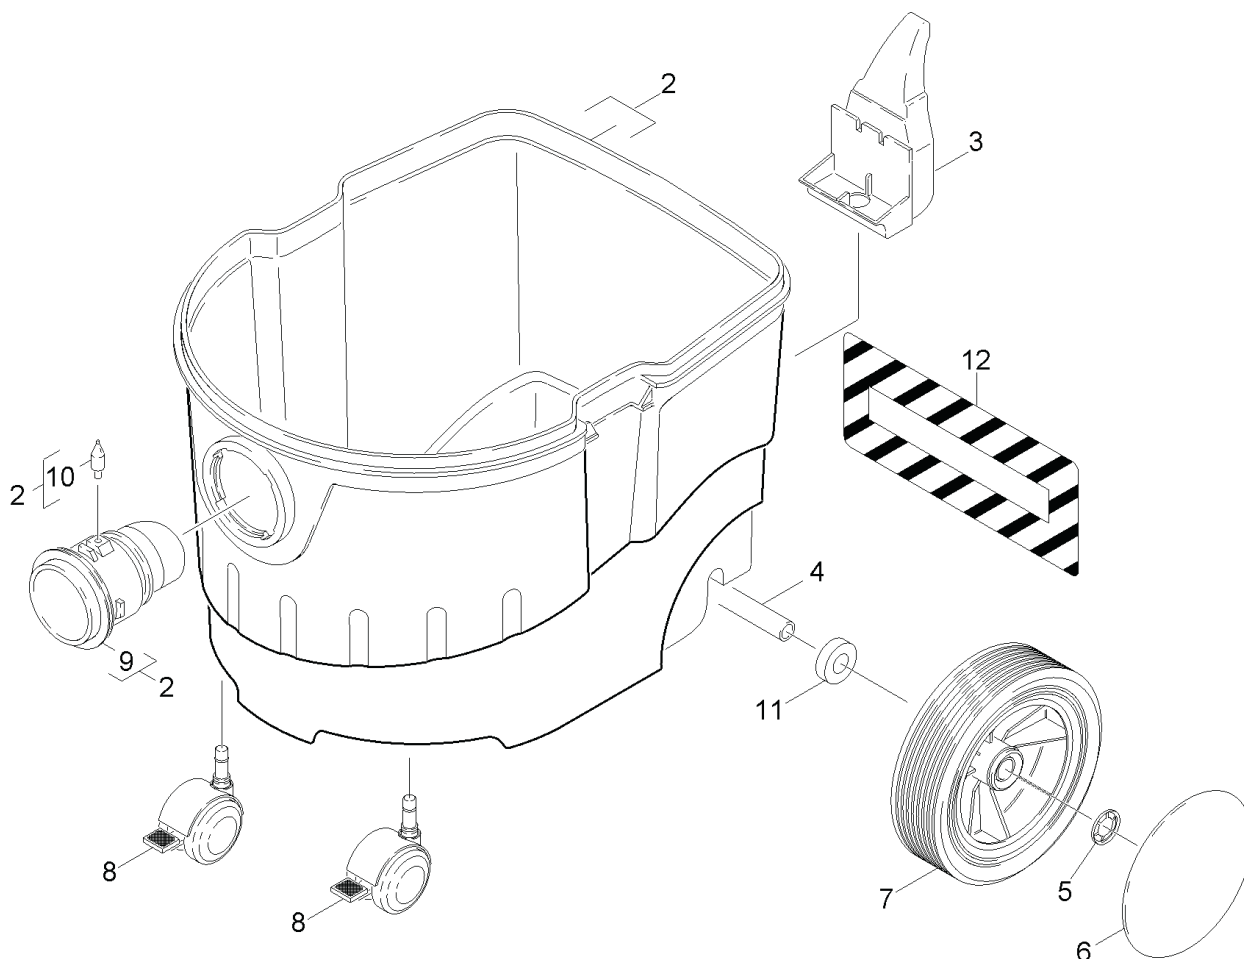

Elenco dei pezzi

Ultimo aggiornamento
vedi www.rems.de
altri ricambi su richiesta

deu	eng	fra	ita	
1 Abdeckhaube	Upper casing	Capot	Coperchio	185557R
9 Steckdose "Europa"	Socket "Europe"	Prise courant "Europa"	Connettore "Europa"	185537R220
10 Drehknopf	Control knob	Bouton	Pulsante rotante	185536R
13 Schalter mit LED	Swich with LED	Interrupteur avec LED	Interruttore con LED	185539R
14 Schalter Ein / Aus	On/off switch	Interrupteur on/off	Interruttore on/off	185538R

deu	eng	fra	ita	
3 Saugturbine	Suction turbine	Turbine d'aspiration	Turbina di aspirazione	185534R
10 Platine	Circuit board	Platine	Piastra	185530R

deu	eng	fra	ita	
- Ersatzteilset Magnet - Pos. 1+2	Spare parts kit magnet Pos. 1+2	Set pièces dét. aimant Pos. 1+2	Set ricambi magnete Pos. 1+2	185533R
4 Ventil komplett 4 Pull L und Pull M	Valve complete Pull L and Pull M	Soupape Pull L et Pull M	Valvola completa Pull L e Pull M	185556R
7 Abdeckung Deckel Filter	Cover cap filter	Protection couvercle filtre	Copertura coperchio filtro	185541R

REMS Pull L

deu	eng	fra	ita	
2 Behälter REMS Pull L	Handle piece REMS Pull L	Pièce poignée REMS Pull L	Contenitore REMS Pull L	185528R
3 Halterung für Flächen- vorsatz nass/trocken	Holder for surface suction suction wet/dry	Support pour préfixe aspir. aspir. humide/sec	Fissaggio adatt.aspir. superf. asc./bagn.	185522R
8 Doppellenrolle Radsatz komplett	Twin castor Wheel set complete	Roulettes pivotantes doubles Jeu de roue complet	Doppio rullo guida Set ruote completo	185540R
- Pos. 5, 6, 7	Pos. 5, 6, 7	Pos. 5, 6, 7	Pos. 5, 6, 7	185519R
12 Aufkleber REMS Pull L	Handle piece REMS Pull L	Pièce poignée REMS Pull L	Adesivo REMS Pull L	185548R