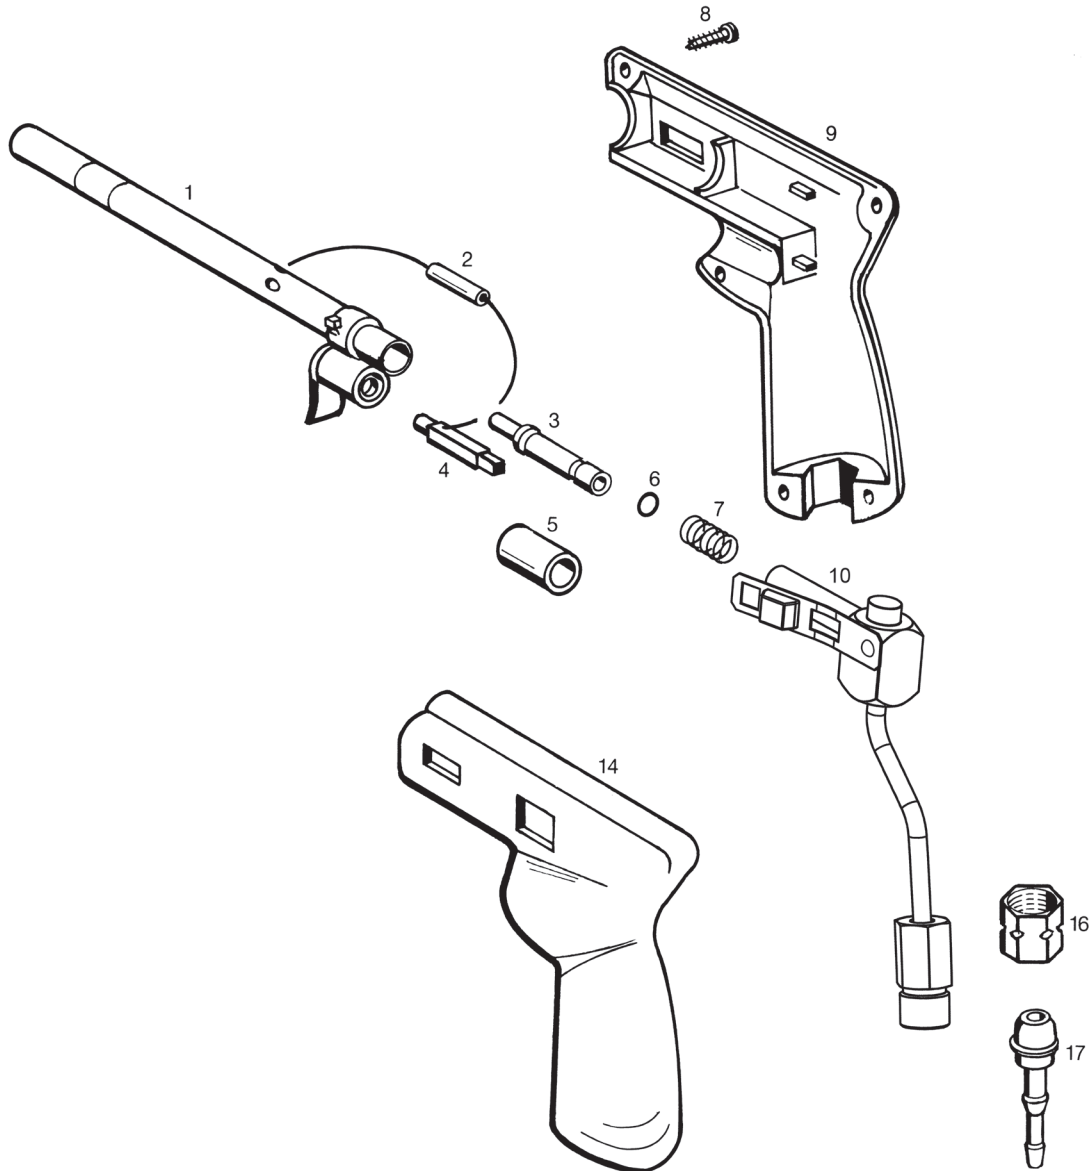

Teileverzeichnis

Aktueller Stand
siehe www.rems.de
weitere Teile auf Anfrage

Spare parts list

Latest version
see www.rems.de
other parts on request

Liste des pièces

Situation actuelle
voir www.rems.de
autres pièces sur demande

Elenco dei pezzi

Ultimo aggiornamento
vedi www.rems.de
altri ricambi su richiesta

deu	eng	fra	ita	
Brennerrohr mont. — Pos. 1, 2 und 4	Burn tube assembly Pos. 1, 2 and 4	Tube brûleur assemble Pos. 1, 2 et 4	Tube bruciatore montato Pos. 1, 2 e 4	160108RA
2 Schrumpfschlauch	Heat-shrinkable sleeve	Tube flexible contractible	Tube flessibile a contrazione	160115
Düsenträger mont. — Pos. 3, 6 und 7	Orifice assembly Pos. 3, 6 and 7	Porte tuyere Pos. 3, 6 et 7	Porta ugello montato Pos. 3, 6 e 7	160129RA
4 Funkengenerator	Ignitor	Générateur des étincelles	Generatore di scintilla	160112R
5 Zentrierbüchse	Centering bush	Douille de centrage	Boccola di centraggio	160138
6 O-Ring	O-Ring	Joint torique	Guarnizione O-Ring	060175
8 Kerbschraube	Sheet metal screw	Vis à tôle	Vite autofilettante	083111
9 Griffschale 2	Handle shell 2	Coquille poignée 2	Calotta impugnatura 2	163102R-G
10 Ventilblock kompl. mit Gasanschluß	Valve block complete with gas connect.	Bloque soupape compl. à raccorde + gaz	Blocco valvola compl. con attacco gas	160118R
14 Griffschale 1	Handle shell 1	Coquille poignée 1	Calotta impugnatura 1	163101R-G
Überwurfmutter — mit Tülle Pos. 16 und 17	Hollow cap nut with socket Pos. 16 and 17	Ecrou six pans et passe-cable Pos. 16 and 17	Dado cavo con boccola Pos. 16 and 17	160153