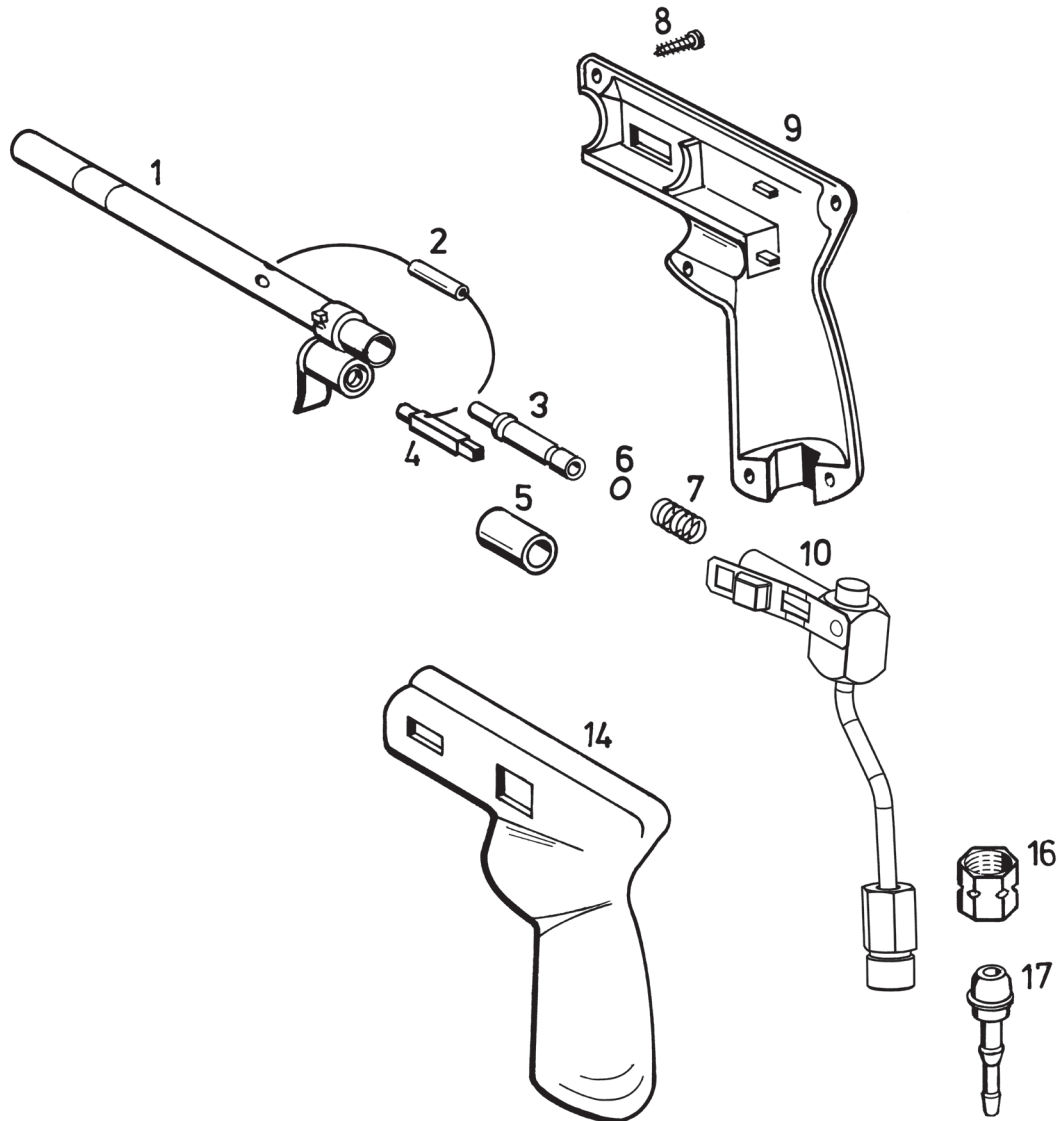

Elenco dei pezzi

Ultimo aggiornamento
vedi www.rems.de
altri ricambi su richiesta

deu	eng	fra	ita	
— Brennerrohr mont. Pos. 1, 2 und 4	Burn tube assembly Pos. 1, 2 and 4	Tube brûleur assemble Pos. 1, 2 et 4	Tubo bruciatore montato Pos. 1, 2 e 4	160108RPB
2 Schrumpfschlauch	Heat-shrinkable sleeve	Tube flexible contractible	Tubo flessibile a contrazione	160115
— Düsenträger mont. Pos. 3, 6 und 7	Orifice assembly Pos. 3, 6 and 7	Porte tuyère Pos. 3, 6 et 7	Porta ugello montato Pos. 3, 6 e 7	160129RPB
4 Funkengenerator	Ignitor	Générateur des étincelles	Generatore di scintilla	160112R
5 Zentrierbüchse	Centering bush	Douille de centrage	Boccola di centraggio	160138
6 O-Ring	O-Ring	Joint torique	Guarnizione O-Ring	060175
8 Kerbschraube	Sheet metal screw	Vis à tôle	Vite autofilettante	083111
9 Griffschale 2	Handle shell 2	Coquille poignée 2	Calotta impugnatura 2	163102R
10 Ventilblock mont. mit Gasanschluss	Valve block complete with gas connection	Bloque soupape compl. avec raccord à gaz	Blocco valvola compl. con attacco gas	160118R
14 Griffschale 1	Handle shell 1	Coquille poignée 1	Calotta impugnatura 1	163101R
— Überwurfmutter mit Tülle Pos. 16 und 17	Hollow cap nut with socket Pos. 16 and 17	Ecrou six pans et passe-cable Pos. 16 et 17	Dado cavo con boccola Pos. 16 e 17	160153