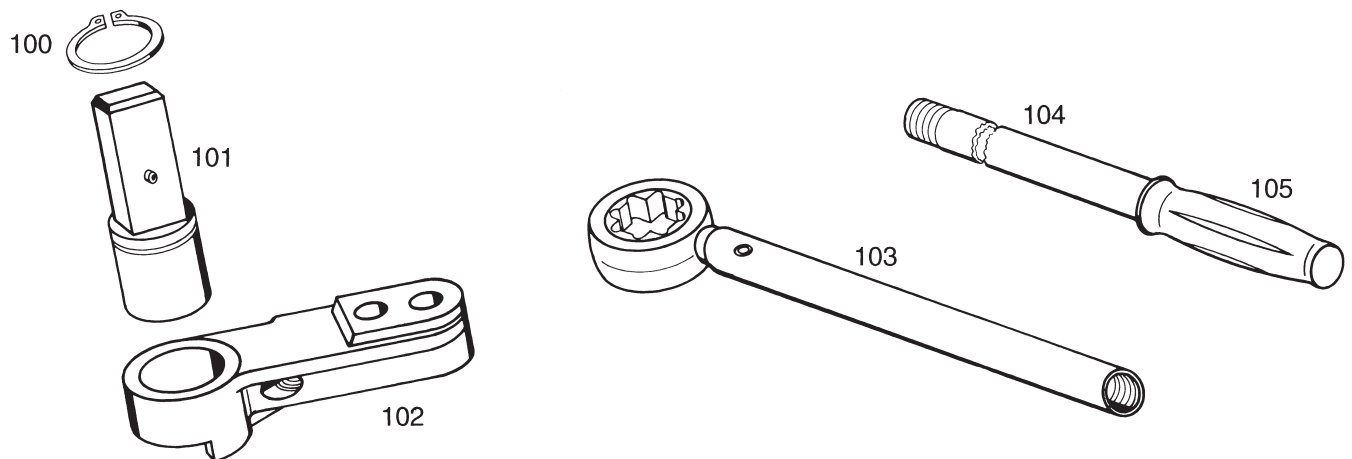

Elenco dei pezzi

Ultimo aggiornamento
vedi www.rems.de
altri ricambi su richiesta

deu	eng	fra	ita	
101 Aufnahmespindel mit Stifte	Receptacle spindle with pins	Logement arbre avec broches	Alloggiamento albero con perni	154108R
102 Abstützung	Support	Support	Supporto	154102R
103 Biegeschlüssel	Bending key	Clé de cintrage	Chiave di curvatura	154103R
— Verlängerungshebel mit Griff	Lenghtening lever with handle	Levier de rallonge avec poignée	Leva di prolungamento con impugnatura	154105R
105 Griff	Handle	Poignée	Impugnatura	071016
100 Sicherungsring	Locking ring	Circlip	Anello di sicurezza	059083
— Steckbolzen mont.	Socket pin mount.	Axe debrochable mont.	Bullone a inniesto mont.	582036