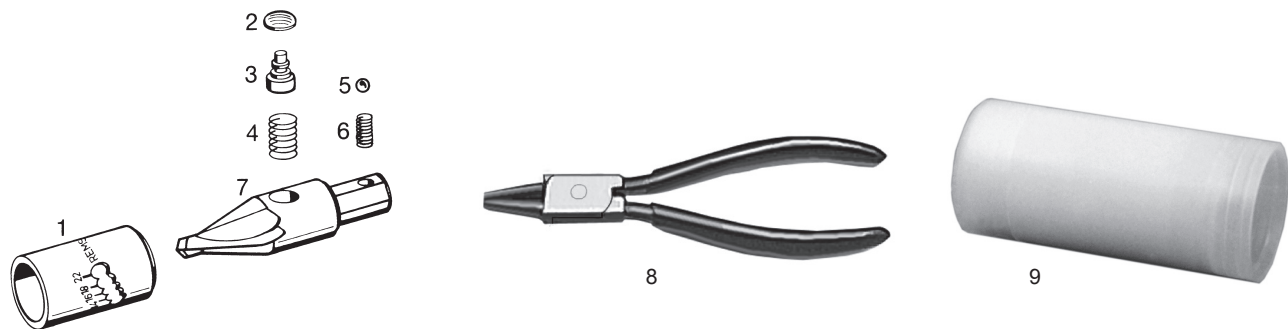

REMS Hurrigan

deu Bohrkopf mm Bohrkopf inch	eng Drill head mm Drill head inch	fra Tête de perçage mm Tête de perçage inch	ita Corpo punta mm Corpo punta inch	
1 Skalenring inch Skalenring mm	Scale ring inch Scale ring mm	Anneau graduée inch Anneau graduée mm	Anello graduato inch Anello graduato mm	151210RMM 151210RIN
2 Druckknopf	Push button	Bouton poussoir	Pulsante	059055
3 Raststift	Stop pin	Tige d'arrêt	Spina d'arresto	151216
4 Druckfeder	Pressure spring	Ressort de compression	Molla di compressione	151217
— Senker kompl. Pos. 5, 6, 7	Drill compl. Pos. 5, 6, 7	Foret compl. Pos. 5, 6, 7	Punta compl. Pos. 5, 6, 7	151211
8 Nockenzange	Punching pliers	Pince-ergots	Pinza per camme	151230R
9 Schmiermittel	Lubricant	Lubrifiant	Lubrificante	151240