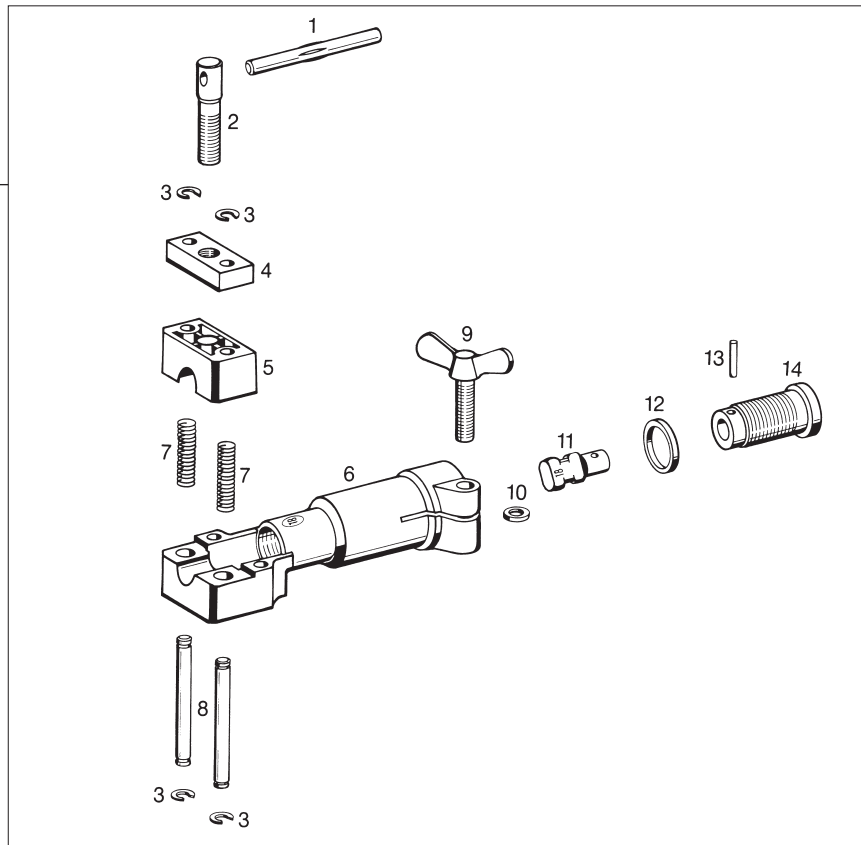

15

deu Aufweitwerkzeug	eng Expanding tool	fra Outil emboîteur	ita Utensile espansore	
1+2 Spannspindel mont.	Clamping screw mont.	Broche de serrage mont.	Vite de serraggio mont.	156815
3 Sicherungsscheibe	Lock washer	Rondelle de sécurité	Rondella tenuta	059079
4 Druckplatte	Pressure bar	Listel de pression	Leva d'arresto	156104R
7 Druckfeder	Compression spring	Ressort de pression	Molla di pressione	156106
8 Führungsstift	Guide pin	Cheville de guidage	Perno di guida	156105
9 Flügelschraube	Swing screw	Vis à oreilles	Vite a farfalla	083105
10 Distanzring	Spacer ring	Anneau d'écartement	Anello distanziatore	156114
11 Aufweitdorn	Expanding mandrel	Poinçon d'emboîture	Dado espansore	
Ø 12	Ø 12	Ø 12	Ø 12	156167R
Ø 14	Ø 14	Ø 14	Ø 14	156217R
Ø 15	Ø 15	Ø 15	Ø 15	156242R
Ø 16	Ø 16	Ø 16	Ø 16	156267R
Ø 18	Ø 18	Ø 18	Ø 18	156317R
Ø 22	Ø 22	Ø 22	Ø 22	156367R
Ø 3/8"	Ø 3/8"	Ø 3/8"	Ø 3/8"	156392R
Ø 1/2"	Ø 1/2"	Ø 1/2"	Ø 1/2"	156417
Ø 5/8"	Ø 5/8"	Ø 5/8"	Ø 5/8"	156442
Ø 3/4"	Ø 3/4"	Ø 3/4"	Ø 3/4"	156467
Ø 7/8"	Ø 7/8"	Ø 7/8"	Ø 7/8"	156492
12 Kunststoffring	Plastic ring	Rondelle de plastique	Anello di plastica	156119
13 Spiralspannstift	Spiral pin	Goupille spiralisée	Spina elastica	088126
14 Gewindehülse	Threaded bush	Douille filetée	Bussole filettata	156116R
15 Aufweitwerkzeug	Expanding tool	Outil emboîteur	Utensile espansore	
Ø 12	Ø 12	Ø 12	Ø 12	156150
Ø 14	Ø 14	Ø 14	Ø 14	156200
Ø 15	Ø 15	Ø 15	Ø 15	156225
Ø 16	Ø 16	Ø 16	Ø 16	156250
Ø 18	Ø 18	Ø 18	Ø 18	156300
Ø 22	Ø 22	Ø 22	Ø 22	156350
Ø 3/8"	Ø 3/8"	Ø 3/8"	Ø 3/8"	156375
Ø 1/2"	Ø 1/2"	Ø 1/2"	Ø 1/2"	156400
Ø 5/8"	Ø 5/8"	Ø 5/8"	Ø 5/8"	156425
Ø 3/4"	Ø 3/4"	Ø 3/4"	Ø 3/4"	156450
Ø 7/8"	Ø 7/8"	Ø 7/8"	Ø 7/8"	156475