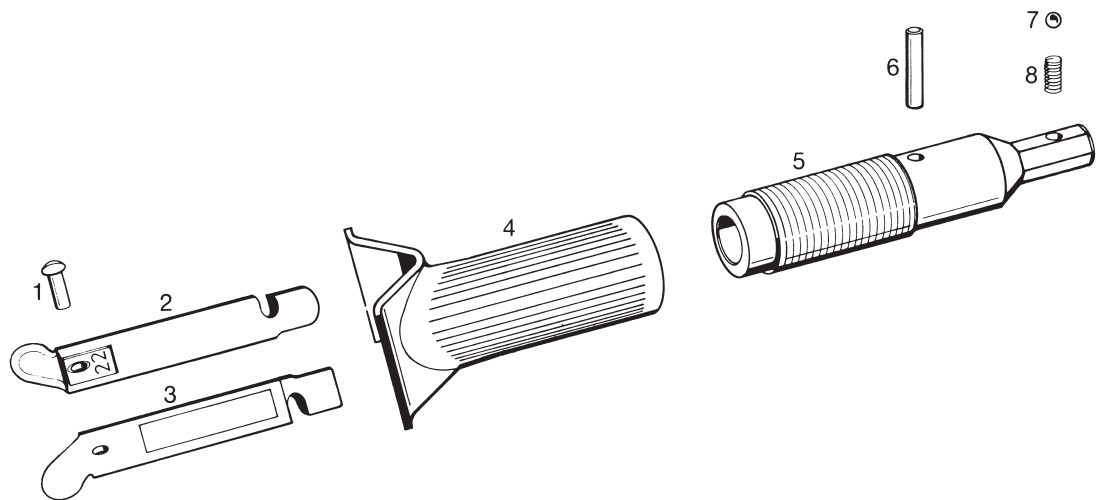

deu Werkzeughalter mit Aushalswerkzeug	eng Tool holder with extractor tool	fra Porte-outils avec outil extrudeur	ita Corpo estrattore con utensile estrattore	
1-3 Aushalswerkzeug	Extractor tool	Outil extrudeur	Utensile estrattore	
Ø 10	Ø 10	Ø 10	Ø 10	151105R
Ø 12	Ø 12	Ø 12	Ø 12	151110R
Ø 14	Ø 14	Ø 14	Ø 14	151120R
Ø 15	Ø 15	Ø 15	Ø 15	151125R
Ø 16	Ø 16	Ø 16	Ø 16	151130R
Ø 18	Ø 18	Ø 18	Ø 18	151140R
Ø 20	Ø 20	Ø 20	Ø 20	151145R
Ø 22	Ø 22	Ø 22	Ø 22	151150R
Ø 3/8"	Ø 3/8"	Ø 3/8"	Ø 3/8"	151155R
Ø 1/2"	Ø 1/2"	Ø 1/2"	Ø 1/2"	151160R
Ø 5/8"	Ø 5/8"	Ø 5/8"	Ø 5/8"	151165R
Ø 3/4"	Ø 3/4"	Ø 3/4"	Ø 3/4"	151170R
Ø 7/8"	Ø 7/8"	Ø 7/8"	Ø 7/8"	151175R
4-8 Werkzeughalter	Tool holder	Porte-outils	Corpo estrattore	151200R
4 Anlagestück	Stop piece	Pièce d'arrêt	Pezzo d'arresto	151206
5-8 Hülse kompl.	Sleeve compl.	Douille compl.	Corpo filettato compl.	151201