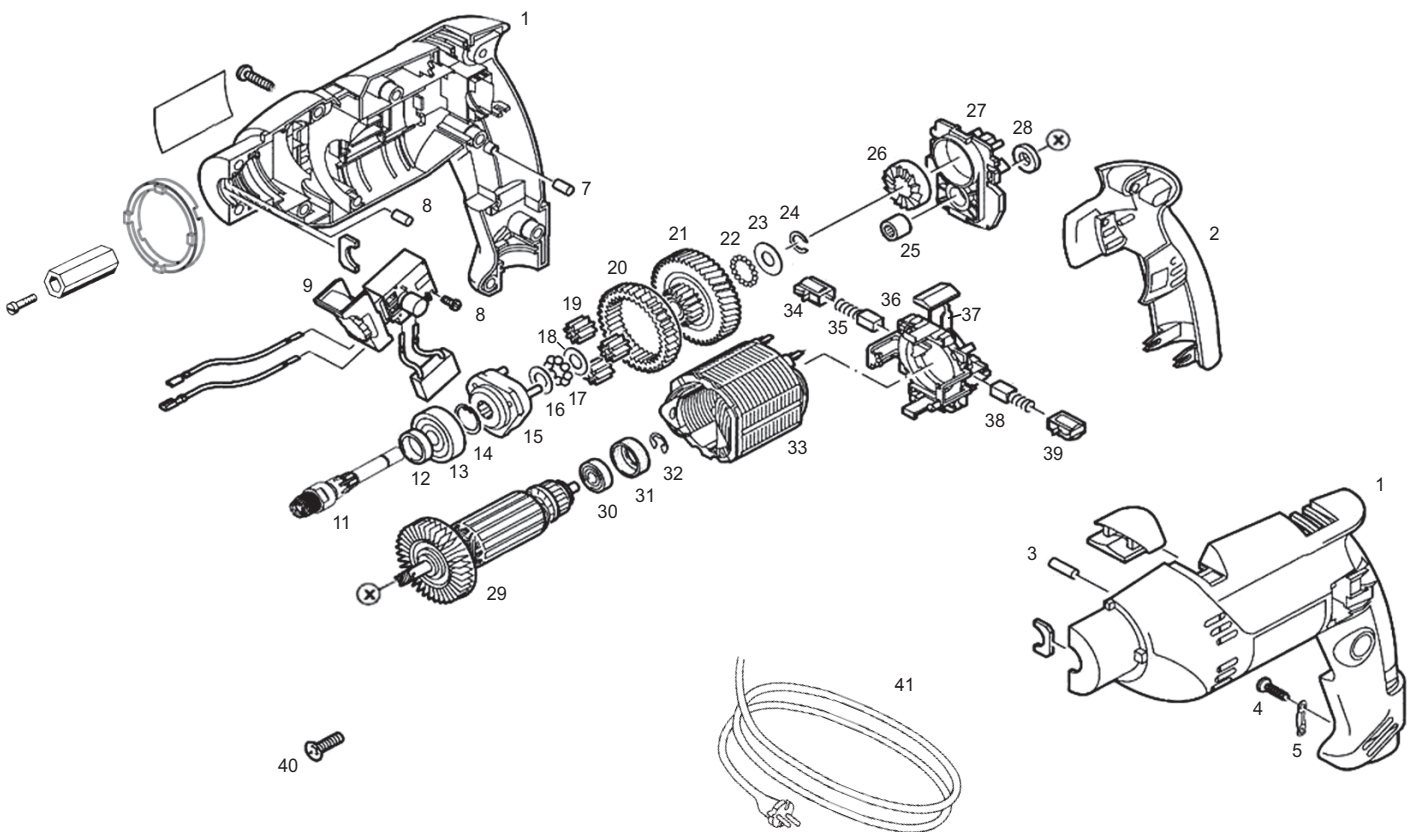

### Elenco dei pezzi

Ultimo aggiornamento  
vedi [www.rems.de](http://www.rems.de)  
altri ricambi su richiesta

deu Antriebsmaschine	eng Drive unit	fra Machine d'entraînement	ita Elettrotensile	
REMS Twist/Hurrican	REMS Twist/Hurrican	REMS Twist/Hurrican	REMS Twist/Hurrican	151402R220
9 Schalter bis 2016	Switch up to 2016	Interrupteur jusqu'au 2016	Interruttore fino a 2016	151488R220
9 Schalter ab 2016	Switch from 2016	Interrupteur à partir de 2016	Interruttore dal 2016	170160R
41 Anschlussleitung	Connecting cable	Raccordement	Cavo d'allacciamento	535037R220