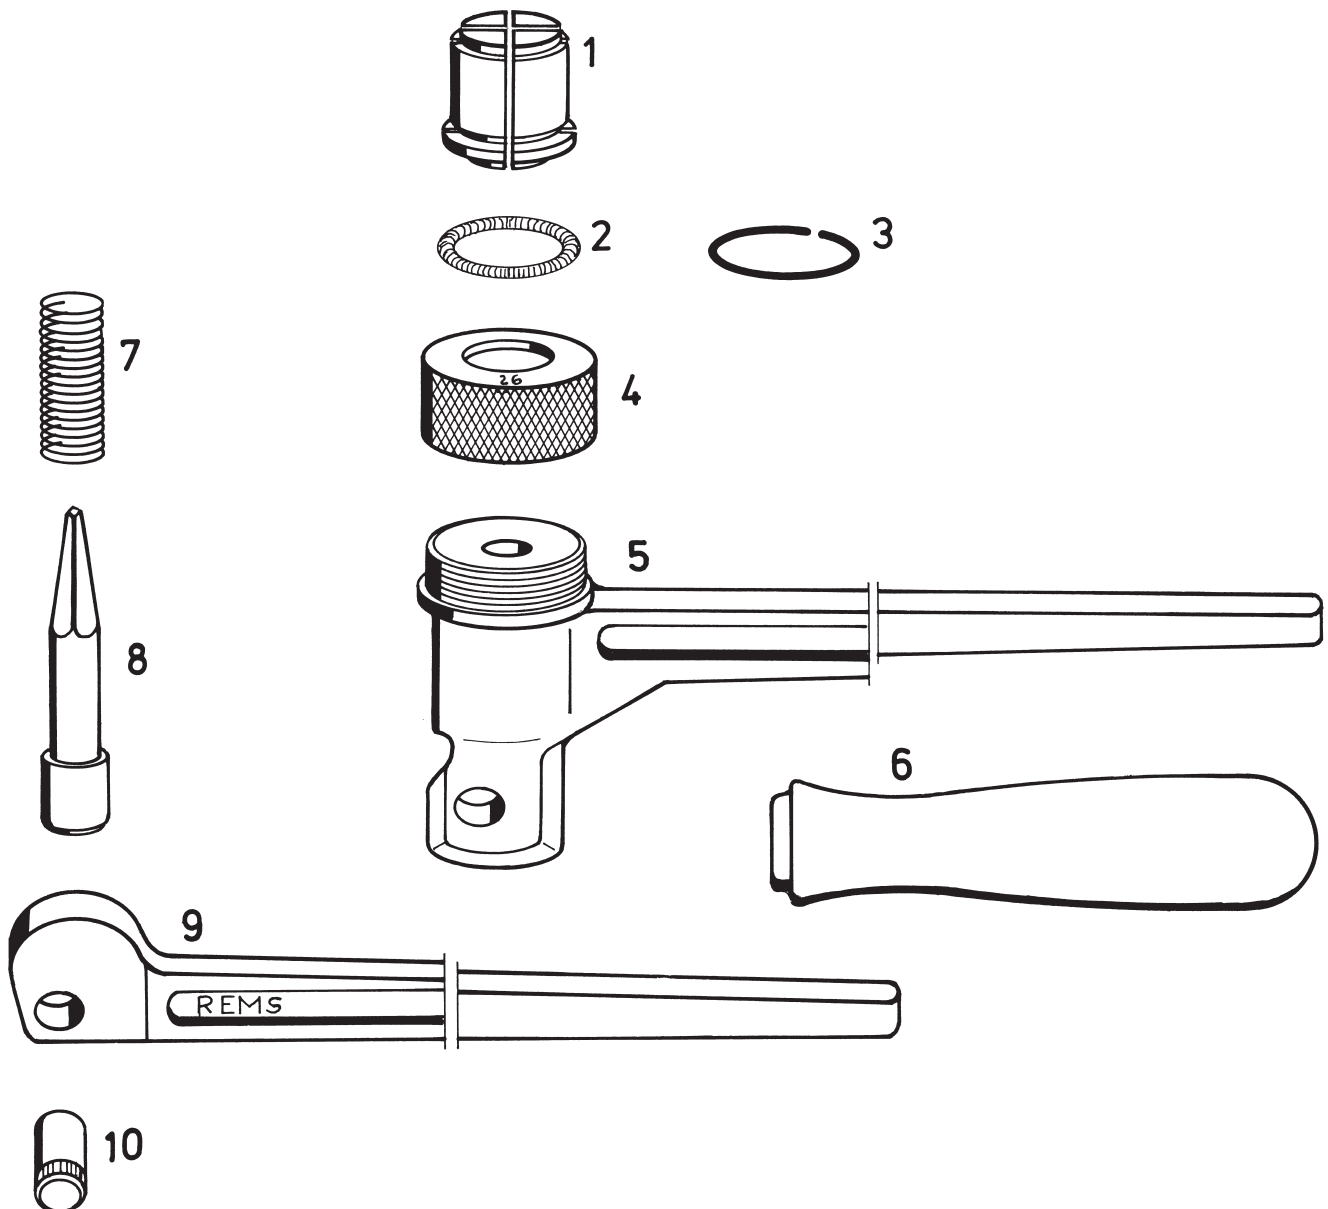

## Elenco dei pezzi

Ultimo aggiornamento  
vedi [www.rems.de](http://www.rems.de)  
altri ricambi su richiesta

deu	eng	fra	ita	
1-4 Aufweitkopf komplett → siehe Katalog/Preisliste	Expanding head complete → see catalogue/price list	Tête d'emboîture compl. → voir catalogue/liste de prix	Testina espans. compl. → vedi catalogo/listino prezzi	
5 Haupthebel	Main lever	Levier principale	Leva principale	150501
6 Griff	Handle	Poignée	Manico	150506
7 Druckfeder	Pressure spring	Ressort de compression	Molla a compressione	150504
8 Aufweitbolzen	Expander bolt	Pointeau emboîture	Perno espansore	150503
9 Exzenterhebel	Eccentric lever	Levier excentrique	Leva eccentrica	150502
10 Achse	Bolt	Axe	Bullone	150505