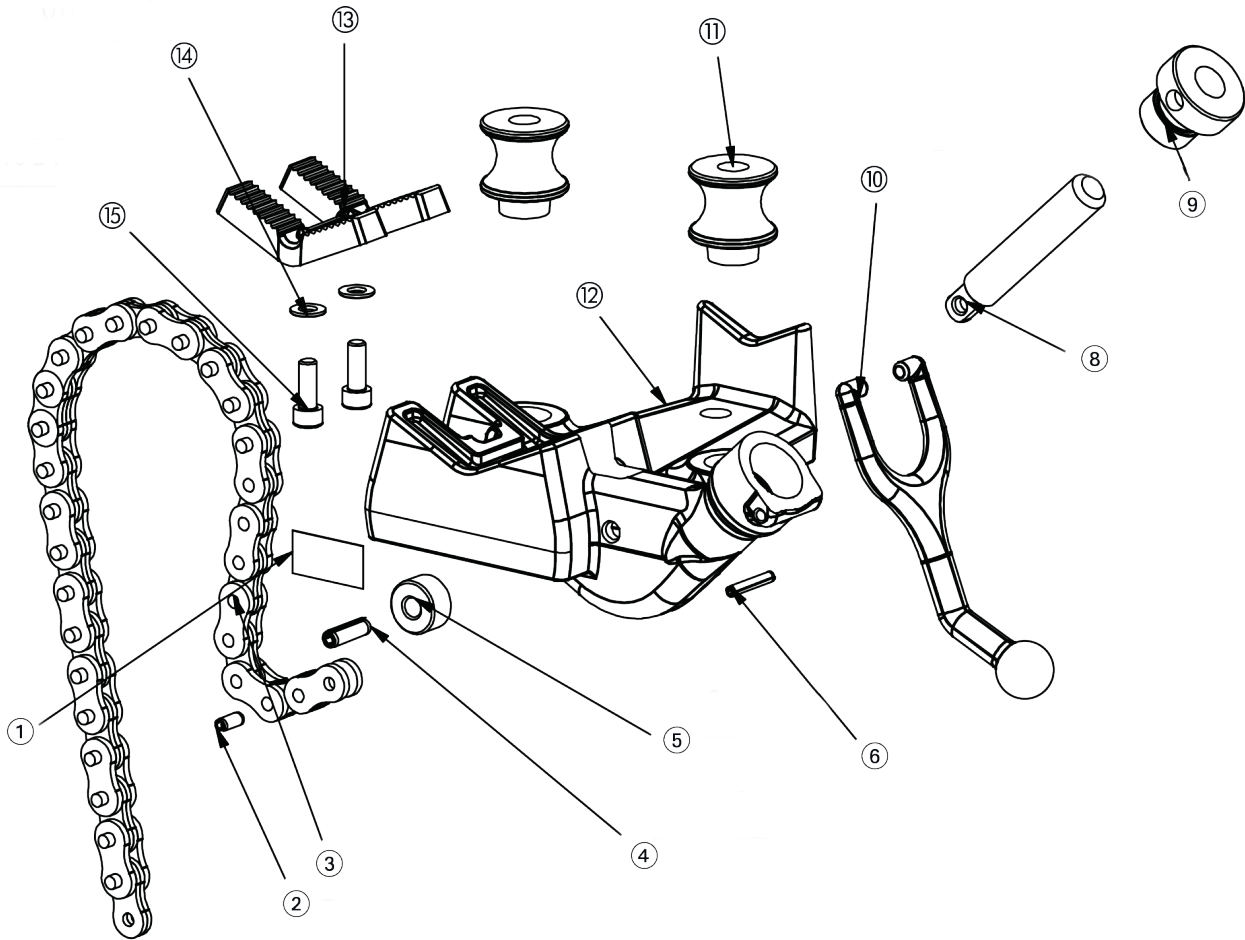

REMS Aquila WB

Teileverzeichnis

Aktueller Stand
siehe www.rems.de
weitere Teile auf Anfrage

Spare parts list

Latest version
see www.rems.de
other parts on request

Liste des pièces

Situation actuelle
voir www.rems.de
autres pièces sur demande

Elenco dei pezzi

Ultimo aggiornamento
vedi www.rems.de
altri ricambi su richiesta

deu	eng	fra	ita	
— Ersatzteilsortiment Spannbacke (Pos. 13 + 15)	Spare parts assortment, clamping jaw (Pos. 13 + 15)	Jeu de pièces détachées mors de serrage (Pos. 13 + 15)	Set ricambi ganascia (Pos. 13 + 15)	120275
— Ersatzteilsortiment Kette (Pos. 2 + 3)	Spare parts assortment, chain (Pos. 2 + 3)	Jeu de pièces détachées chaîne (Pos. 2 + 3)	Set ricambi catena (Pos. 2 + 3)	120276
— Ersatzteilsortiment Spindel (Pos. 2 + 8)	Spare parts assortment, spindle (Pos. 2 + 8)	Jeu de pièces arbre (Pos. 2 + 8)	Set ricambi albero (Pos. 2 + 8)	120273R
— Knebel kompl. (Pos. 6, 9, 10)	Feed screw compl. (Pos. 6, 9, 10)	Poignée compl. (Pos. 6, 9, 10)	Manopola compl. (Pos. 6, 9, 10)	120261R
10 Knebel	Feed screw	Poignée	Manopola	120255R
11 Biegerolle	Bending roller	Galet de cintrage	Rullo di curvatura	120257R