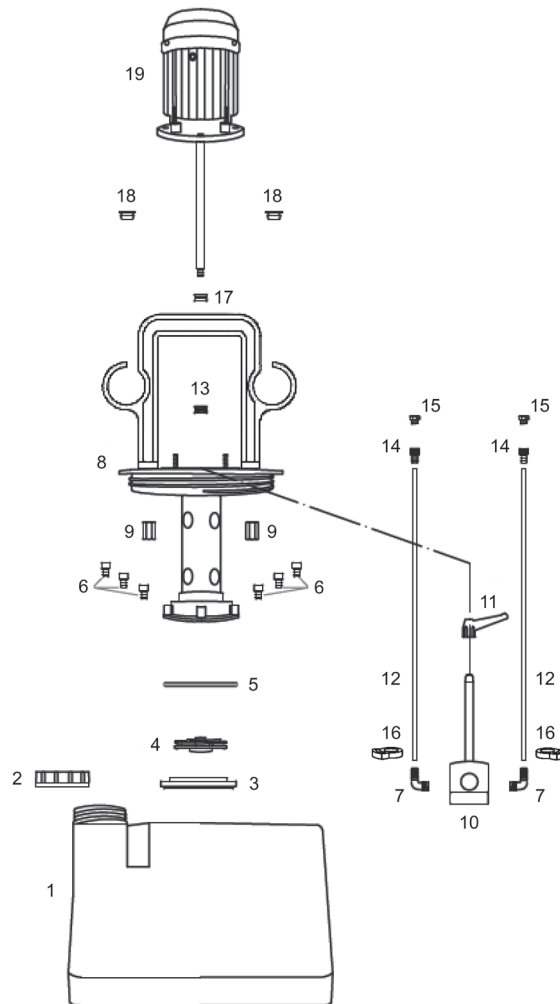

Elenco dei pezzi

Ultimo aggiornamento
vedi www.rems.de
altri ricambi su richiesta

deu	eng	fra	ita	
2 Deckel mit Dichtung	Cover with seal	Couvercle avec joint	Coperchio con guarnizione	115947 R
3 Abdeckung	Cover	Couvercle	Coperchio	115934 R
4 Flügelrad	Wing wheel	Roue d'aile	Ruota dell'ala	115935 R
5 O-Ring	O-ring	Joint torique	Guarnizione O-Ring	060040
6 Kunststoffschraube, 6er-Pack	Plastic screw, pack of 6	Vis plastique, paquet 6 p.	Vite in plastica, conf. 6 pz	115942 R
— Kunststoffschlauch, 2er-Pack (Pos. 7, 12, 14)	Plastic hose, pack of 2 (Pos. 7, 12, 14)	Tuyau plastique, paquet 2 p. (Pos. 7, 12, 14)	Tubo in plastica, conf. 2 pz. (Pos. 7, 12, 14)	115943 R
7 Anschlussstück	Fitting	Pièce de raccordement	Collegamento	115937 R
8 Deckel komplett	Cover compl.	Couvercle compl.	Coperchio compl.	115944 R
9 Kunststoffmutter, 2er-Pack	Plastic nut, pack of 2	Ecrou plastique, paquet 2 p.	Dado di plastica, conf. 2 pz.	115949 R
10 Umsteuerventil	Reversing valve	Vanne d'inversion	Valvola di inversione	115939 R
11 Hebel	Lever	Levier	Leva	115950 R
13 Wellendichtung	Shaft seal	Joint d'arbre	Guarnizione albero	115945 R
14 Schlauchverbindung	Hose connection	Raccord de tuyau	Raccordo del tubo	115940 R
15 Schutzkappe	Protecting cap	Capuchon de protection	Cappuccio di protezione	115941 R
16 Schlauchklemme	Hose clamp	Collier de serrage	Fissaggio tubo	115936 R
17 Kabeltülle	Cable support sleeve	Passe-câble	Passacavo	115946 R
19 Motor	Motor	Moteur	Motore	115948 R220