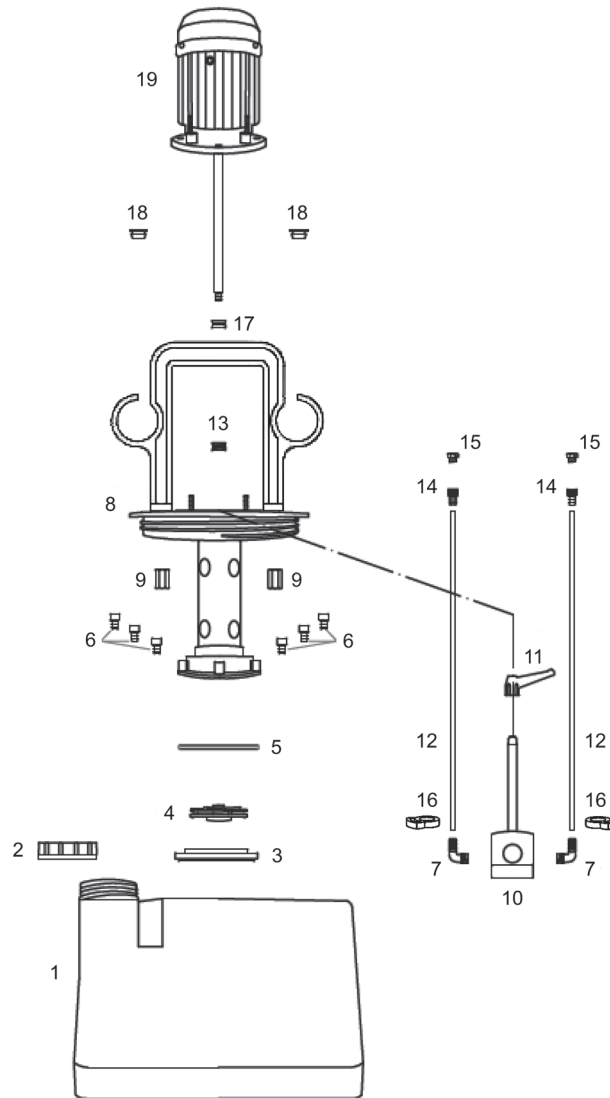

Elenco dei pezzi

Ultimo aggiornamento
vedi www.rems.de
altri ricambi su richiesta

deu	eng	fra	ita	
2 Deckel mit Dichtung	Cover with seal	Couvercle avec joint	Coperchio con guarnizione	115947 R
3 Abdeckung	Cover	Couvercle	Coperchio	115934 R
4 Flügelrad	Wing wheel	Roue d'aile	Ruota dell'ala	115935 R
5 O-Ring	O-ring	Joint torique	Guarnizione O-Ring	060040
6 Kunststoffschraube, 6er-Pack	Plastic screw, pack of 6	Vis plastique, paquet 6 p.	Vite in plastica, conf. 6 pz	115942 R
— Kunststoffschlauch, 2er-Pack (Pos. 7, 12, 14)	Plastic hose, pack of 2 (Pos. 7, 12, 14)	Tuyau plastique, paquet 2 p. (Pos. 7, 12, 14)	Tubo in plastica, conf. 2 pz. (Pos. 7, 12, 14)	115943 R
7 Anschlussstück	Fitting	Pièce de raccordement	Collegamento	115937 R
8 Deckel komplett	Cover compl.	Couvercle compl.	Coperchio compl.	115944 R
9 Kunststoffmutter, 2er-Pack	Plastic nut, pack of 2	Ecrou plastique, paquet 2 p.	Dado di plastica, conf. 2 pz.	115949 R
10 Umsteuerventil	Reversing valve	Vanne d'inversion	Valvola di inversione	115939 R
13 Wellendichtung	Shaft seal	Joint d'arbre	Guarnizione albero	115945 R
14 Schlauchverbindung	Hose connection	Raccord de tuyau	Raccordo del tubo	115940 R
15 Schutzkappe	Protecting cap	Capuchon de protection	Cappuccio di protezione	115941 R
16 Schlauchklemme	Hose clamp	Collier de serrage	Fissaggio tubo	115936 R
17 Kabeltülle	Cable support sleeve	Passe-câble	Passacavo	115946 R
19 Motor	Motor	Moteur	Motore	115948 R220