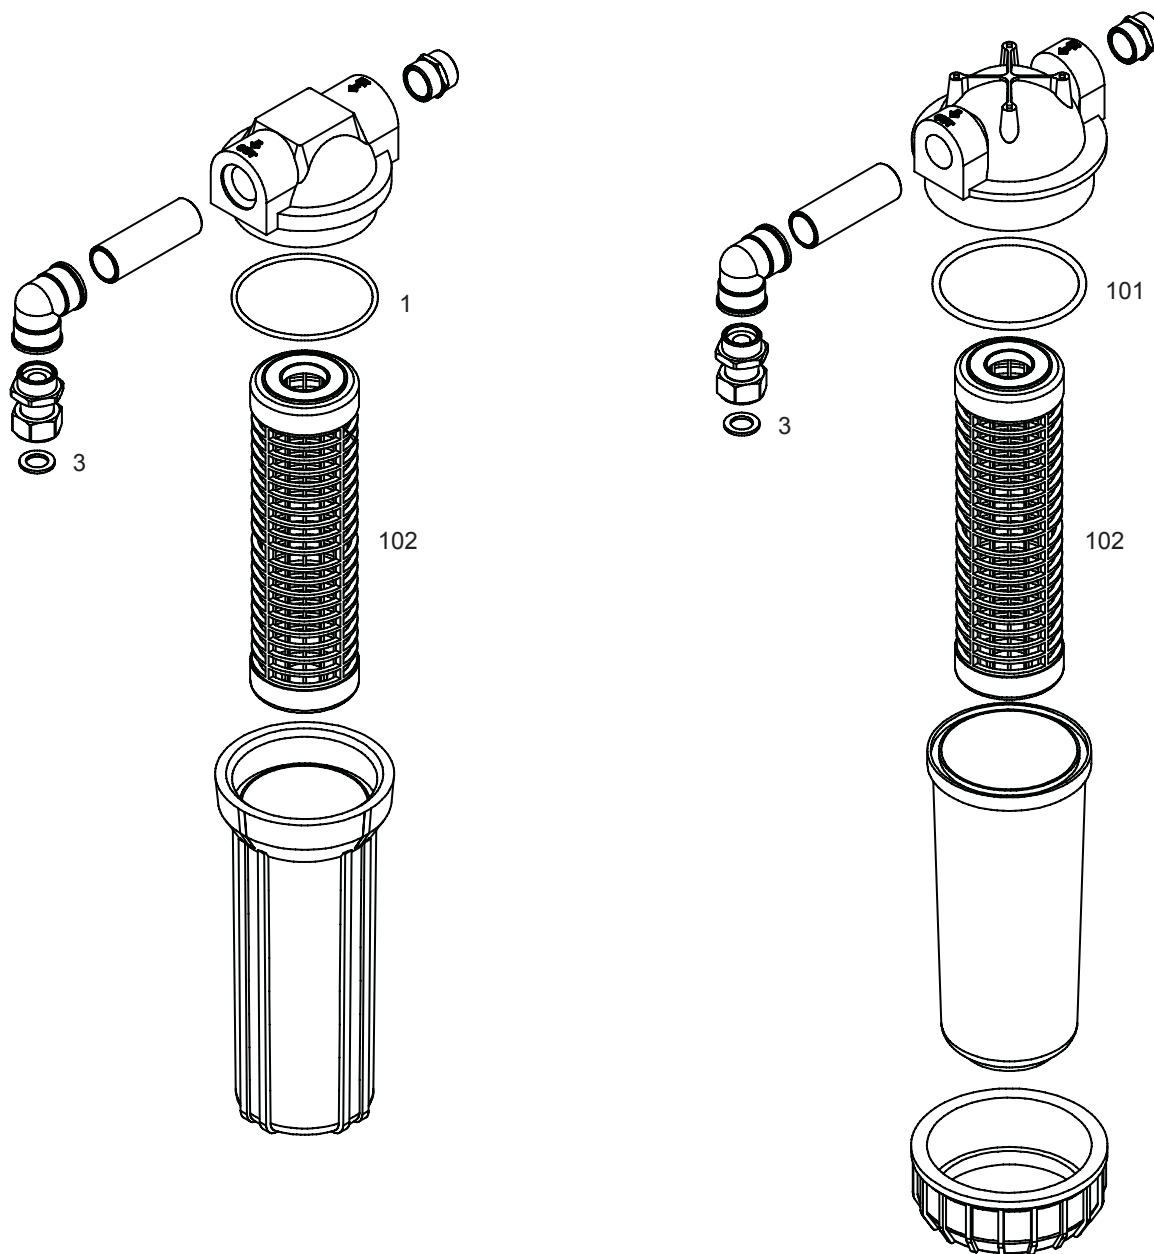

Elenco dei pezzi

Ultimo aggiornamento
vedi www.rems.de
altri ricambi su richiesta

deu	eng	fra	ita	
1 O-Ring	O-ring	Joint torique	Guarnizione O-Ring	060370
2 Feinfiltereinsatz	Fine filter cartridge	Élément filtrant fin	Cartuccia filtrante	043054
3 Flachdichtung	Sealing ring	Bague d'étanchéité	Anello di tenuta	060333
101 O-Ring	O-ring	Joint torique	Guarnizione O-Ring	060377
102 Feinfiltereinsatz	Fine filter cartridge	Élément filtrant fin	Cartuccia filtrante	043054