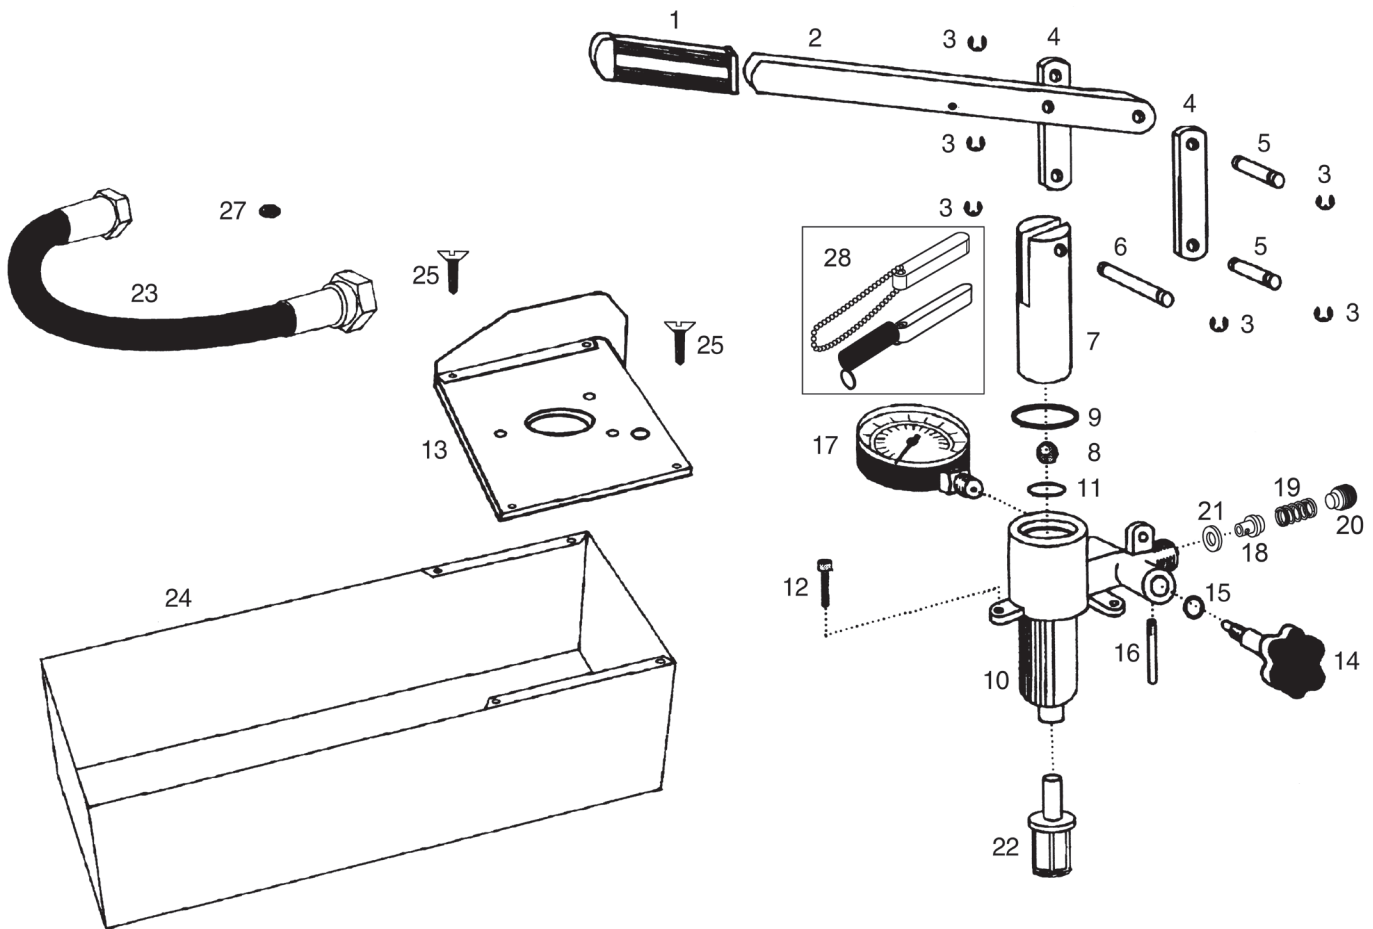

Elenco dei pezzi

Ultimo aggiornamento
vedi www.rems.de
altri ricambi su richiesta

deu	eng	fra	ita	
7 Kolben	Piston	Piston	Pistone	115036
— Ersatzteilsortiment 1 — Pos. 3, 4, 5, 6	Spare parts assortment Pos. 3, 4, 5, 6	Lot de pièces de rechange Pos. 3, 4, 5, 6	Assortimento di parti di ricambio Pos. 3, 4, 5, 6	115025R
— Ersatzteilsortiment 2 — Pos. 8, 9, 11, 15, 18–21	Spare parts assortment Pos. 8, 9, 11, 15, 18–21	Lot de pièces de rechange Pos. 8, 9, 11, 15, 18–21	Assortimento di parti di ricambio Pos. 8, 9, 11, 15, 18–21	115030R
— Ventil mit Flachdichtung, — Feder, Pos. 18, 19, 21	Valve with flat seal, spring, Pos. 18, 19, 21	Soupape avec joint plat, ressort, Pos. 18, 19, 21	Valvola con guarnizione piatta, molla, Pos. 18, 19, 21	115029R
— Hebel kompl. — Pos. 1, 2	Lever compl. Pos. 1, 2	Levier compl. Pos. 1, 2	Leva compl. Pos. 1, 2	115061R
12 Zylinderschraube	Cylinder head screw	Vis cylindrique	Vite a testa cilindrica	081023
14 Ventilspindel mit Griff	Valve stem handle	Tige de soupape avec poignée	Telo della valvola con impugnatura	1151430
17 Manometer	Pressure gauge	Manomètre	Manometro	115065R
22 Ansaugfilter	Suction filter	Filtre d'aspiration	Filtro di aspirazione	115049
23 Hochdruckschlauch	High-pressure hose	Tuyau à haute pression	Tubo flessibile ad alta pressione	115042
27 Dichtung	Seal	Joint	Guarnizione	060291
28 Blockierbolzen, Kette/Feder	Lock bolt, chain/spring	Boulon à bloquer, chaîne/ressort	Bullone di bloccaggio, catena/molla	115044R