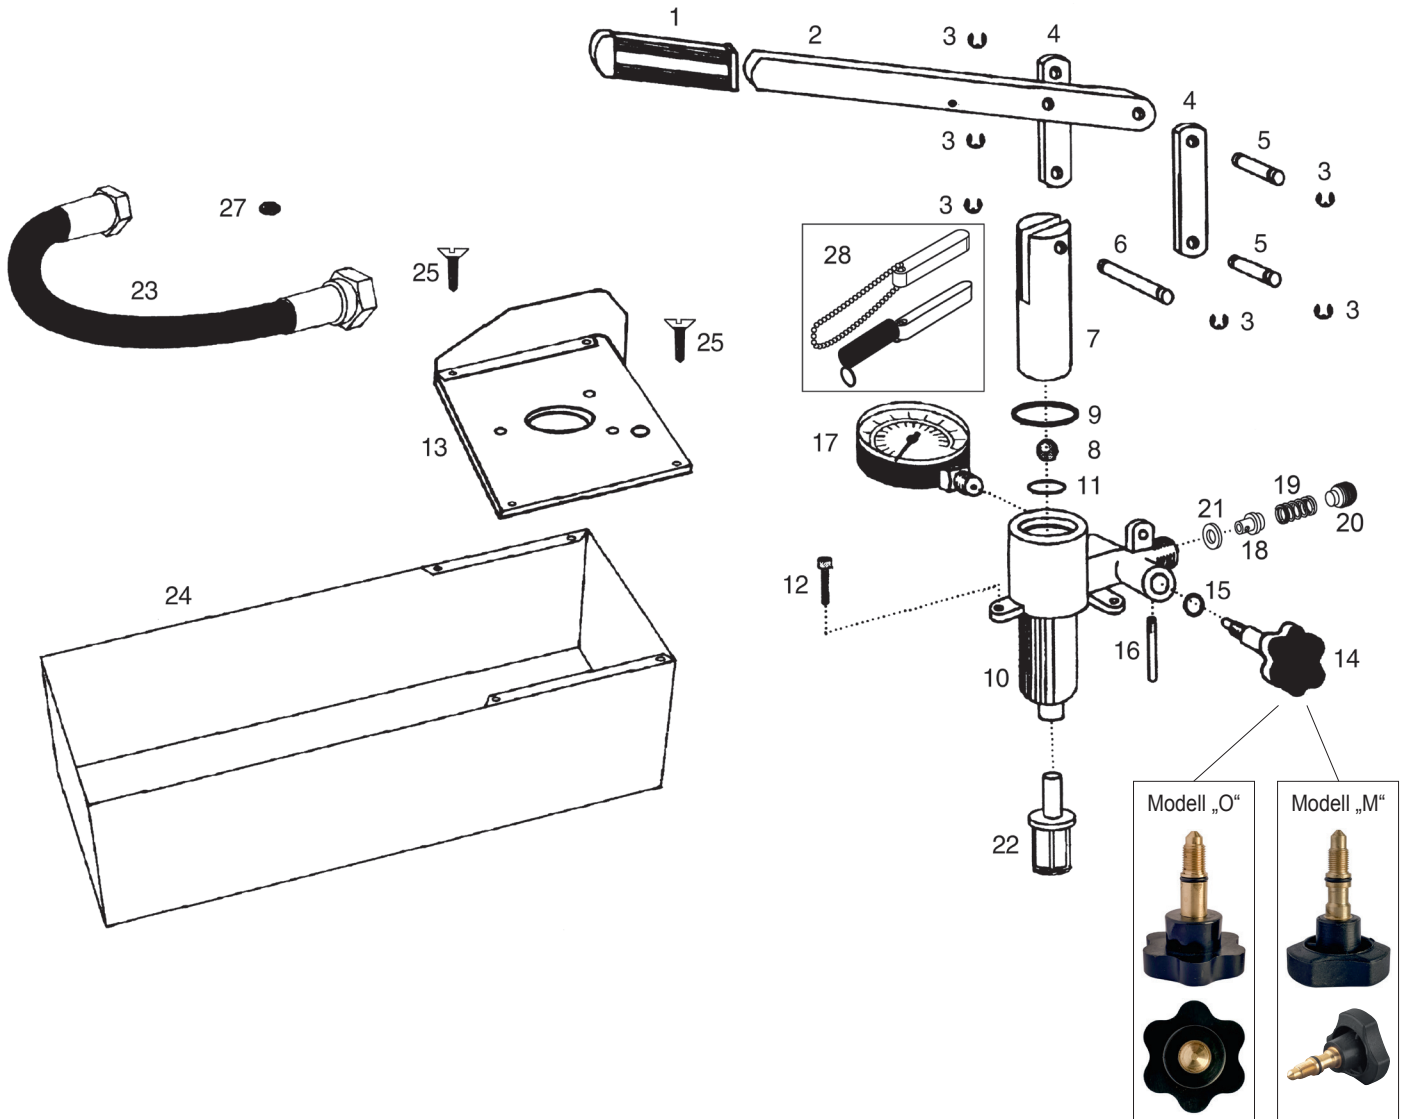

Liste des pièces

Situation actuelle
voir www.rems.de
autres pièces sur demande

Elenco dei pezzi

Ultimo aggiornamento
vedi www.rems.de
altri ricambi su richiesta

deu	eng	fra	ita	
7 Kolben	Piston	Piston	Pistone	115036
— Ersatzteilsortiment 1 — Pos. 3, 4, 5, 6	Spare parts assortment Pos. 3, 4, 5, 6	Lot de pièces de rechange Pos. 3, 4, 5, 6	Assortimento di parti di ricambio Pos. 3, 4, 5, 6	115025R
— Ersatzteilsortiment 2 — Pos. 8, 9, 11, 15, 18–21	Spare parts assortment Pos. 8, 9, 11, 15, 18–21	Lot de pièces de rechange Pos. 8, 9, 11, 15, 18–21	Assortimento di parti di ricambio Pos. 8, 9, 11, 15, 18–21	115030R
— Ventil mit Flachdichtung, — Feder, Pos. 18, 19, 21	Valve with flat seal, spring, Pos. 18, 19, 21	Soupape avec joint plat, ressort, Pos. 18, 19, 21	Valvola con guarnizione piatta, molla, Pos. 18, 19, 21	115029R
— Hebel kompl. — Pos. 1, 2	Lever compl. Pos. 1, 2	Levier compl. Pos. 1, 2	Leva compl. Pos. 1, 2	115060R
12 Zylinderschraube	Cylinder head screw	Vis cylindrique	Vite a testa cilindrica	081023
14 Ventilstindel mit Griff	Valve stem handle	Tige de soupape avec poignée	Telo della valvola con impugnatura	115143O 115143M
17 Manometer	Pressure gauge	Manomètre	Manometro	115046
22 Ansaugfilter	Suction filter	Filtre d'aspiration	Filtro di aspirazione	115049
23 Hochdruckschlauch	High-pressure hose	Tuyau à haute pression	Tubo flessibile ad alta pressione	115042
27 Dichtung	Seal	Joint	Guarnizione	060291
28 Blockierbolzen, Kette/ Feder	Lock bolt, chain/ spring	Boulon à bloquer, chaîne/ ressort	Bullone di bloccaggio, catena/ molla	115044 R