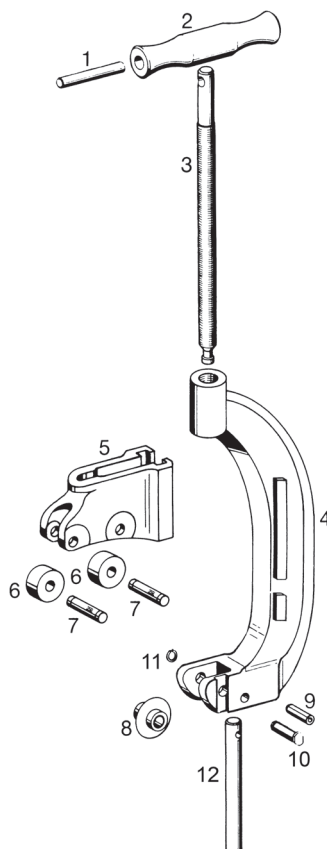

Teileverzeichnis

Aktueller Stand
siehe www.rems.de
weitere Teile auf Anfrage

Spare parts list

Latest version
see www.rems.de
other parts on request

Liste des pièces

Situation actuelle
voir www.rems.de
autres pièces sur demande

Elenco dei pezzi

Ultimo aggiornamento
vedi www.rems.de
altri ricambi su richiesta

deu	eng	fra	ita	
— Spindel kompl. Pos. 1, 2, 3	Spindle compl. Pos. 1, 2, 3	Arbre compl. Pos. 1, 2, 3	Albero compl. Pos. 1, 2, 3	113120
1 Spannhülse	Adaptor sleeve	Douille de serrage	Spino elastica	088092
2 Griff	Handle	Poignée	Manopola	341618R
4 Bügel	Bow	Etrier	Staffa	381614R
5 Rollenhalter	Roller holder	Support galets	Portarulli	381624R
6 Führungsrolle	Guiding roller	Galet de guidage	Rullo guida	381609
7 Rollenbolzen	Roller bolt	Axe de galet	Perno	113108
8 Schneidrad ¼–2" (4")	Cutter wheel ¼–2" (4")	Molette ¼–2" (4")	Rotella ¼–2" (4")	341614R
9 Spiralspannstift	Spiral pin	Goupille spiralée	Spina elastica	088087
— Schneidradbolzen mont. Pos. 10, 11	Cutter wheel bolt mounted Pos. 10, 11	Axe monté Pos. 10, 11	Perno rotella montato Pos. 10, 11	341622
12 Gegenhalter	Counter-holder	Contre-poignée	Controsupporto	113112R