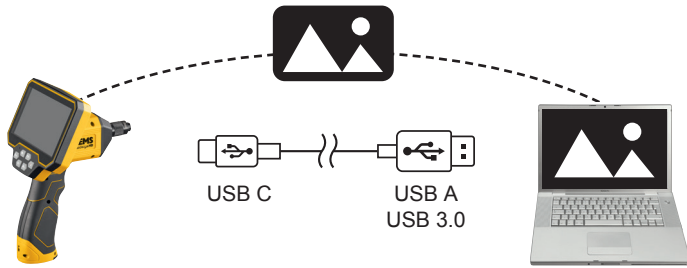

REMS CamScope HD

Art.-Nr. 175400 R4

Betriebsanleitung REMS CamScope HD beachten!

Siehe auch www.rems.de → Downloads → Betriebsanleitungen → REMS CamScope HD

deu	Lieferumfang
eng	Supply format
fra	Conditionnement de livraison
ita	La fornitura comprende
spa	Volumen de suministro
nld	Leveringsomvang
swe	Leverans
nno	Leveranse
dan	Leveringen omfatter
fin	Toimitus
por	Entrega
pol	Zakres dostawy
ces	Rozsah dodávky
slk	Doručenie
hun	Szállítási terjedelem
hrv	Veličina isporuke
srp	Veličina isporuke
slv	Dostava
ron	Livrare
rus	Комплект поставки
ell	Παράδοση
tur	Teslimat kapsamı
bul	Доставка
lit	Paskirstymas
lav	Piegāde
est	Kättetoimetamine

REMS CamScope HD Set

Art.-Nr. 175400 R4

Kamera-Kabelsatz Color 8-1 180°/90°

Fig. 4

Fig. 5