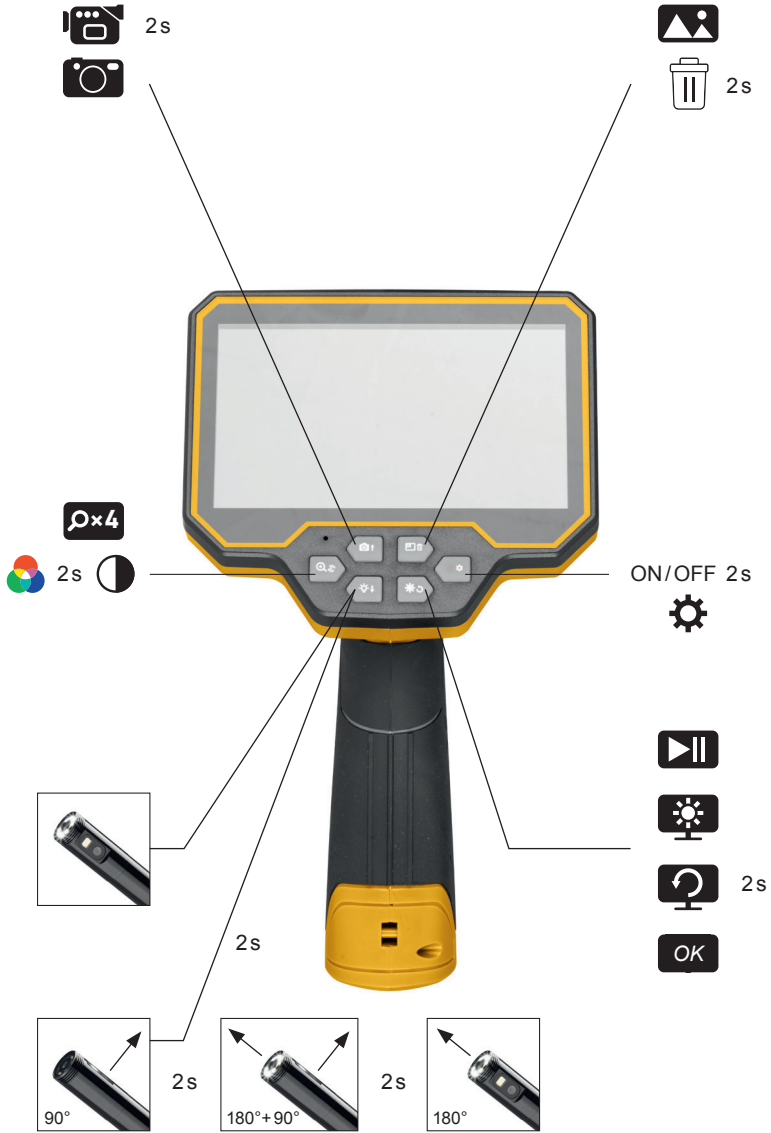

REMS CamScope HD

Art.-Nr. 175400 R4

Betriebsanleitung REMS CamScope HD beachten!

Siehe auch www.rems.de → Downloads → Betriebsanleitungen → REMS CamScope HD

deu	Lieferumfang
eng	Supply format
fra	Conditionnement de livraison
ita	La fornitura comprende
spa	Volumen de suministro
nld	Leveringsomvang
swe	Leverans
nno	Leveranse
dan	Leveringen omfatter
fin	Toimitus
por	Entrega
pol	Zakres dostawy
ces	Rozsah dodávky
slk	Doručenie
hun	Szállítási terjedelem
hrv	Veličina isporuke
srp	Veličina isporuke
slv	Dostava
ron	Livrare
rus	Комплект поставки
ell	Παράδοση
tur	Teslimat kapsamı
bul	Доставка
lit	Paskirstymas
lav	Piegāde
est	Kättetoimetamine

REMS CamScope HD Set

Art.-Nr. 175400 R4

Kamera-Kabelsatz Color 8-1 180°/90°

Fig. 4

Fig. 5