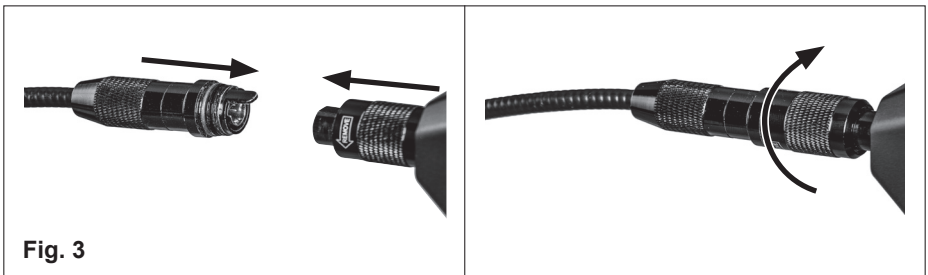

REMS CamScope HD

Art.-Nr. 175400 R4

Betriebsanleitung REMS CamScope HD beachten!

Siehe auch www.rems.de → Downloads → Betriebsanleitungen → REMS CamScope HD

deu	Lieferumfang
eng	Supply format
fra	Conditionnement de livraison
ita	La fornitura comprende
spa	Volumen de suministro
nld	Leveringsomvang
swe	Leverans
nno	Leveranse
dan	Leveringen omfatter
fin	Toimitus
por	Entrega
pol	Zakres dostawy
ces	Rozsah dodávky
slk	Doručenie
hun	Szállítási terjedelem
hrv	Veličina isporuke
srp	Veličina isporuke
slv	Dostava
ron	Livrare
rus	Комплект поставки
ell	Παράδοση
tur	Teslimat kapsamı
bul	Доставка
lit	Paskirstymas
lav	Piegāde
est	Kättetoimetamine

REMS CamScope HD Set

Art.-Nr. 175400 R4

Kamera-Kabelsatz Color 8-1 180°/90°

Fig. 4

Fig. 5