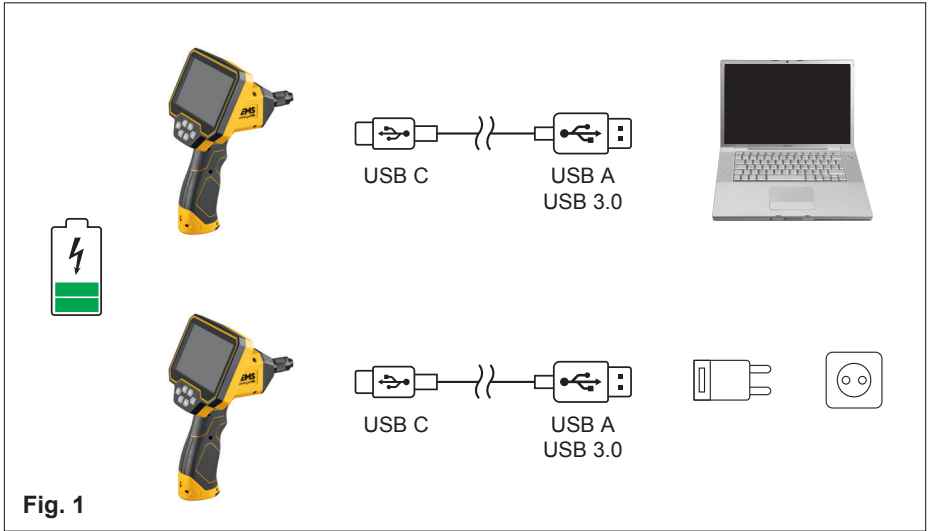

REMS CamScope HD

Art.-Nr. 175400 R4

Betriebsanleitung REMS CamScope HD beachten!

Siehe auch www.rems.de → Downloads → Betriebsanleitungen → REMS CamScope HD

deu	Lieferumfang
eng	Supply format
fra	Conditionnement de livraison
ita	La fornitura comprende
spa	Volumen de suministro
nld	Leveringsomvang
swe	Leverans
nno	Leveranse
dan	Leveringen omfatter
fin	Toimitus
por	Entrega
pol	Zakres dostawy
ces	Rozsah dodávky
slk	Doručenie
hun	Szállítási terjedelem
hrv	Veličina isporuke
srp	Veličina isporuke
slv	Dostava
ron	Livrare
rus	Комплект поставки
ell	Παράδοση
tur	Teslimat kapsamı
bul	Доставка
lit	Paskirstymas
lav	Piegāde
est	Kättetoimetamine

REMS CamScope HD Set

Art.-Nr. 175400 R4

Kamera-Kabelsatz Color 8-1 180°/90°

Fig. 4

Fig. 5