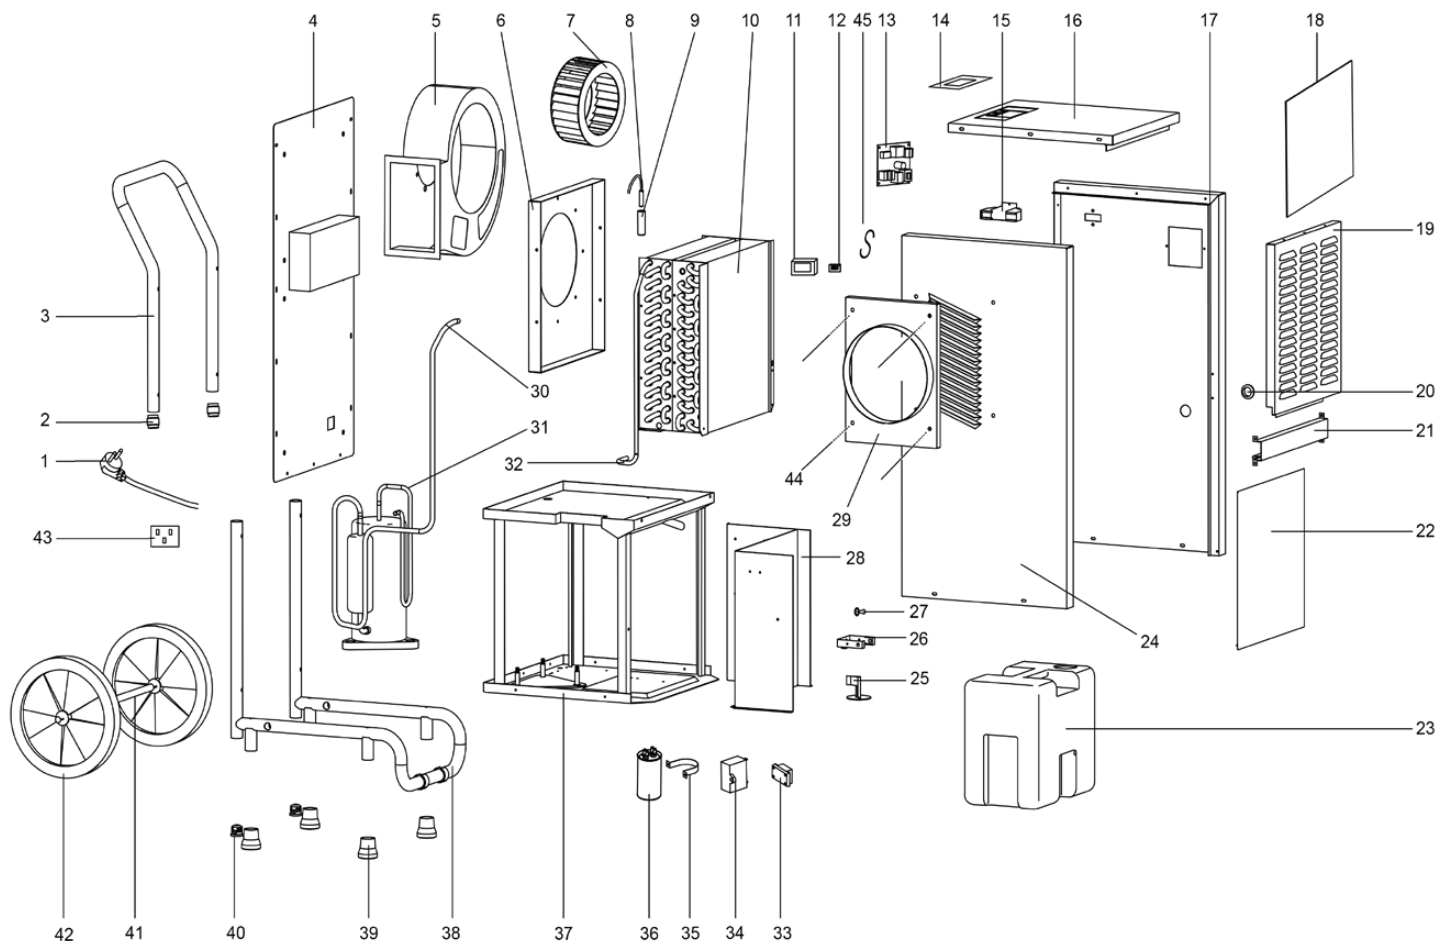

Elenco dei pezzi

Ultimo aggiornamento
vedi www.rems.de
altri ricambi su richiesta

deu	eng	fra	ita	
1 Anschlussleitung 3 m	Mains lead 3 m	Cordon raccordement électrique 3 m	Cavo di alimentazione 3 m	132110 R220
12 Feuchtesensor	Moisture sensor	Capteur d'humidité	Sensore umidità	132103
23 Kondensatbehälter	Condensation tank	Réservoir de condensats	Recipiente di raccolta della condensa	132100
43 Steckerbuchse	Female plug	Prise femelle	Connettore	132111
— Schraubensatz (Pos. 44)	Screw set (Pos. 44)	Jeu de vis (Pos. 44)	Set viti (Pos. 44)	132112
45 Anschlussleitung Feuchtesensor	Mains lead humidity sensor	Cordon raccordement électrique capteur d'humidité	Cavo di alimentazione sensore umidità	132113