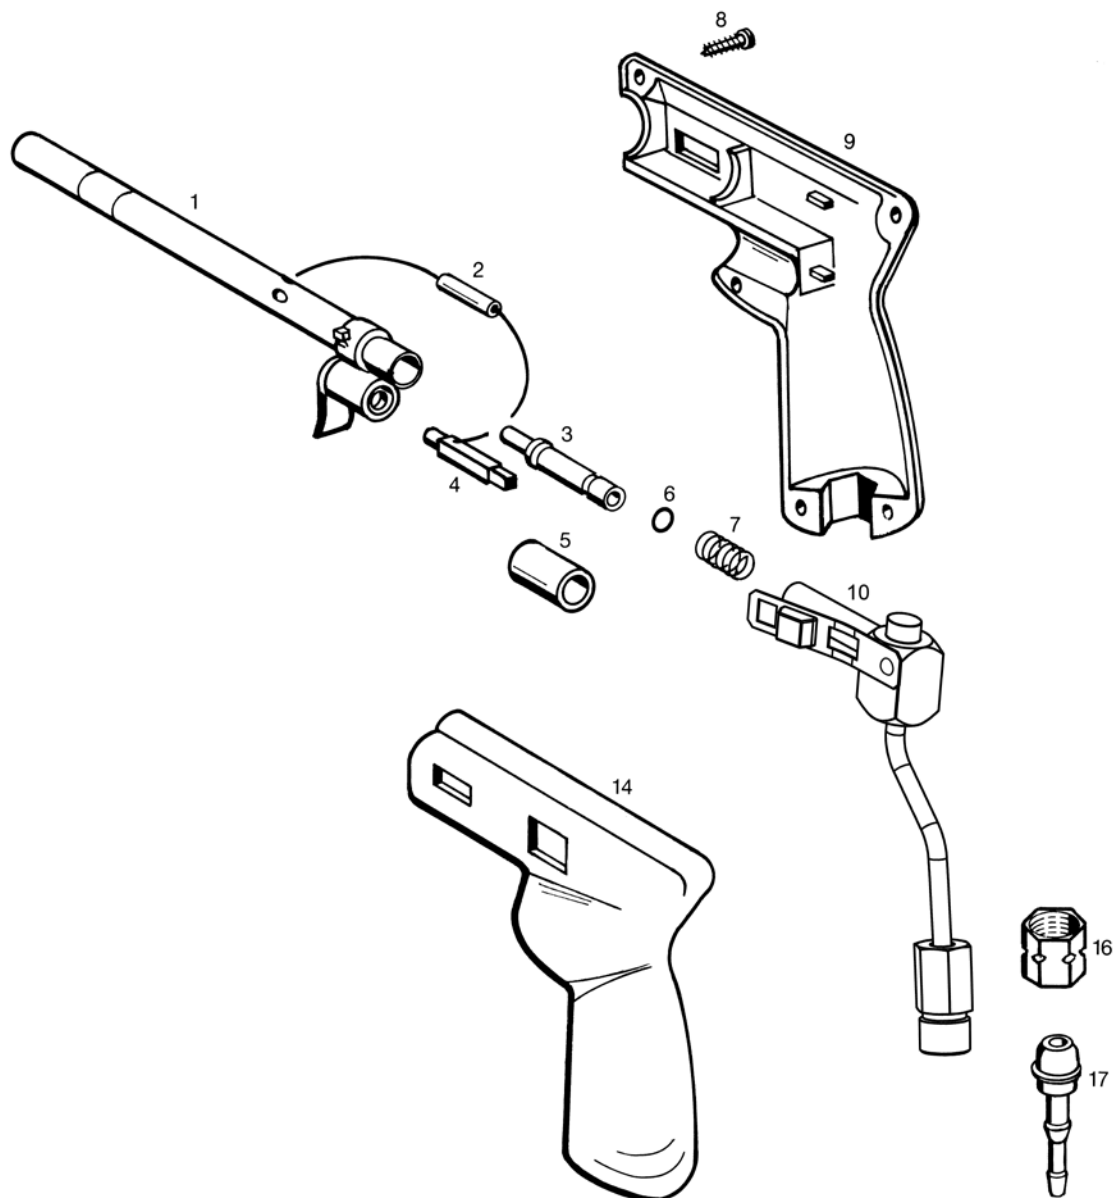

REMS Macho

Teileverzeichnis

Aktueller Stand
siehe www.rems.de

Spare parts list

Latest version
see www.rems.de

Liste des pièces

Situation actuelle
voir www.rems.de

Elenco dei pezzi

Ultimo aggiornamento
vedi www.rems.de

deu	eng	fra	ita	
— Brennerrohr mont. Pos. 1, 2 und 4	Burn tube assembly Pos. 1, 2 and 4	Tube brûleur assemblé Pos. 1, 2 et 4	Tubo bruciatore montato Pos. 1, 2 e 4	160108RA
2 Schrumpfschlauch	Heat-shrinkable sleeve	Tube flexible contractible	Tubo flessibile a contrazione	160115
— Düsenträger mont. Pos. 3, 6 und 7	Orifice assembly Pos. 3, 6 and 7	Porte tuyère Pos. 3, 6 et 7	Porta ugello montato Pos. 3, 6 e 7	160129RA
4 Funkengenerator	Ignitor	Générateur des étincelles	Generatore di scintilla	160112R
5 Zentrierbüchse	Centering bush	Douille de centrage	Boccola di centraggio	160138
6 O-Ring	O-Ring	Joint torique	Guarnizione O-Ring	060175
8 Kerbschraube	Sheet metal screw	Vis à tôle	Vite autofilettante	083111
9 Griffschale 2	Handle shell 2	Coquille poignée 2	Calotta impugnatura 2	163102R-G
10 Ventilblock kompl. mit Gasanschluß	Valve block complete with gas connect.	Bloque soupape compl. à raccorde + gaz	Blocco valvola compl. con attacco gas	160118R
14 Griffschale 1	Handle shell 1	Coquille poignée 1	Calotta impugnatura 1	163101R-G
— Überwurfmutter mit Tülle Pos. 16 und 17	Hollow cap nut with socket Pos. 16 and 17	Ecrou six pans et passe-cable Pos. 16 et 17	Dado cavo con boccola Pos. 16 e 17	160153