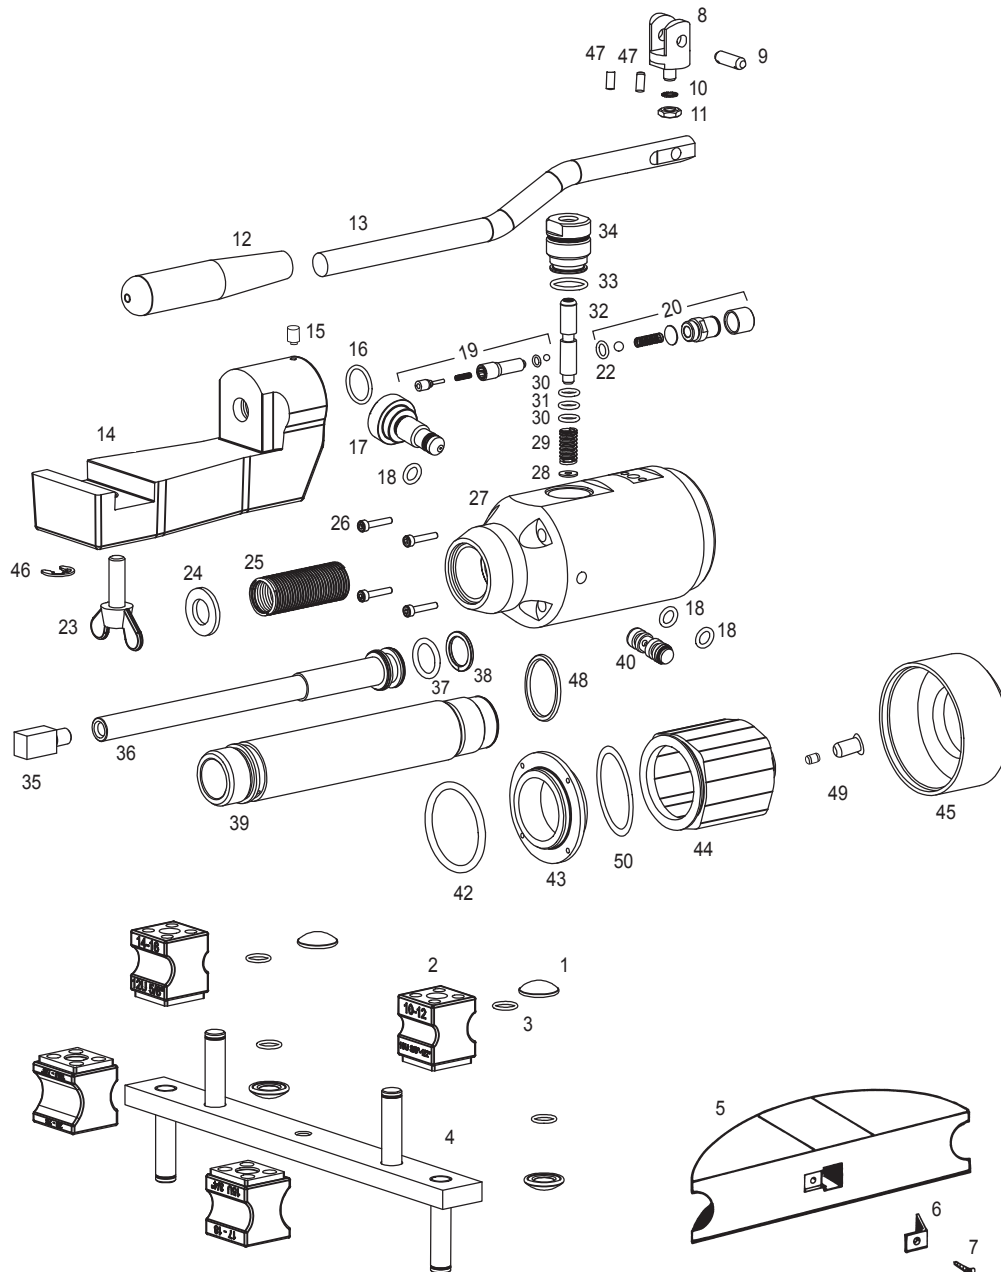

REMS Hydro-Swing

REMS

www.rems.de

Teileverzeichnis

Aktueller Stand
siehe www.rems.de
weitere Teile auf Anfrage

Spare parts list

Latest version
see www.rems.de
other parts on request

Liste des pièces

Situation actuelle
voir www.rems.de
autres pièces sur demande

Elenco dei pezzi

Ultimo aggiornamento
vedi www.rems.de
altri ricambi su richiesta

deu	eng	fra	ita	
1 Schnellbefestiger	Quick fixing device	Attache rapide	Fissaggio rapido	059075
2 Gleitstück	Sliding piece	Pièce coulissante	Pezzo scorrevole	153126R
2 10-16, 3/8"-5/8"	10-16, 3/8"-5/8"	10-16, 3/8"-5/8"	10-16, 3/8"-5/8"	
3 O-Ring	Locking ring	Joint torique	Guarnizione O-Ring	060240
Gleitstückträger	Crossbar	Contreforme	Contromatrice	
— 10-16, 3/8"-5/8"	10-16, 3/8"-5/8"	10-16, 3/8"-5/8"	10-16, 3/8"-5/8"	153501R
Pos. 1-4	Pos. 1-4	Pos. 1-4	Pos. 1-4	
— Gleitstückträger 32	Crossbar 32	Contreforme 32	Contromatrice 32	153115R
Biegesegment	Form	Forme	Matrice	
— Pos. 5-7	Pos. 5-7	Pos. 5-7	Pos. 5-7	
siehe Preisliste	see price list	voir liste de prix	vedi listino prezzi	
— Vorschubkolben komplett	Feed lever compl.	Levier d'alimentation compl.	Leva di alimentazione compl.	153561R
Pos. 35 - 38	Pos. 35 - 38	Pos. 35 - 38	Pos. 35 - 38	