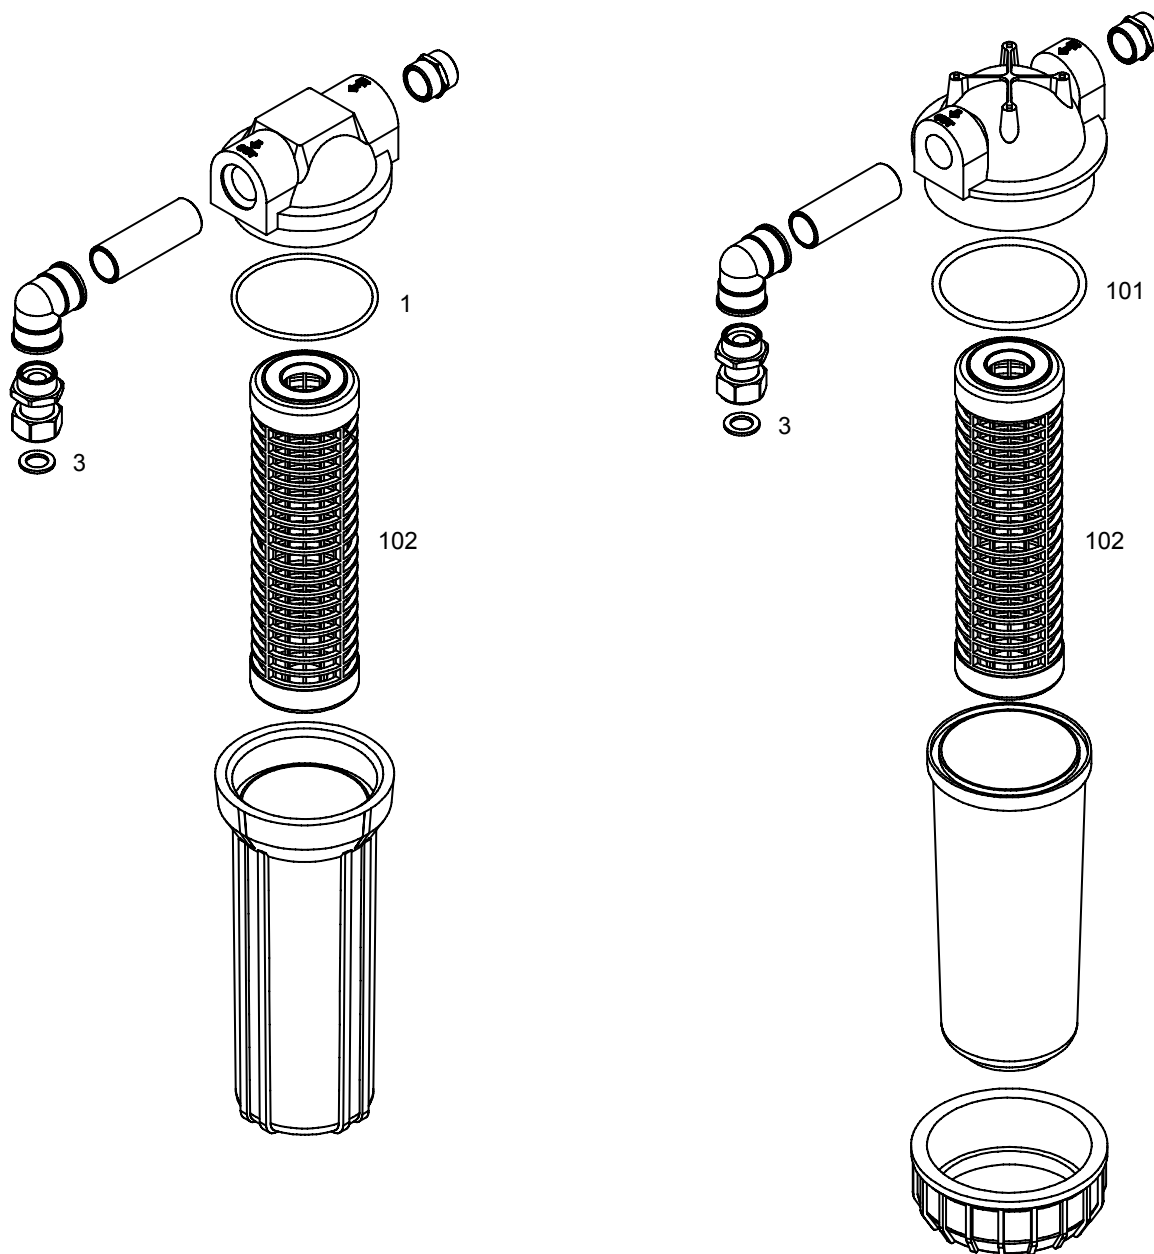

deu **Feinfilter + Feinfiltereinsatz** für REMS Solar-Push  
 eng **Fine filter + fine filter cartridge** for REMS Solar-Push  
 fra **Filtre fin + élément filtrant fin** pour REMS Solar-Push  
 ita **Filtro a maglia stretta + cartuccia filtrante** per REMS Solar-Push

Teileverzeichnis	Spare parts list	Liste des pièces	Elenco dei pezzi
Aktueller Stand siehe www.rems.de weitere Teile auf Anfrage	Latest version see www.rems.de other parts on request	Situation actuelle voir www.rems.de autres pièces sur demande	Ultimo aggiornamento vedi www.rems.de altri ricambi su richiesta

deu	eng	fra	ita	
1 O-Ring	O-ring	Joint torique	Guarnizione O-Ring	060370
2 Feinfiltereinsatz	Fine filter cartridge	Élément filtrant fin	Cartuccia filtrante	043054
3 Flachdichtung	Sealing ring	Bague d'étanchéité	Anello di tenuta	060333
101 O-Ring	O-ring	Joint torique	Guarnizione O-Ring	060377
102 Feinfiltereinsatz	Fine filter cartridge	Élément filtrant fin	Cartuccia filtrante	043054