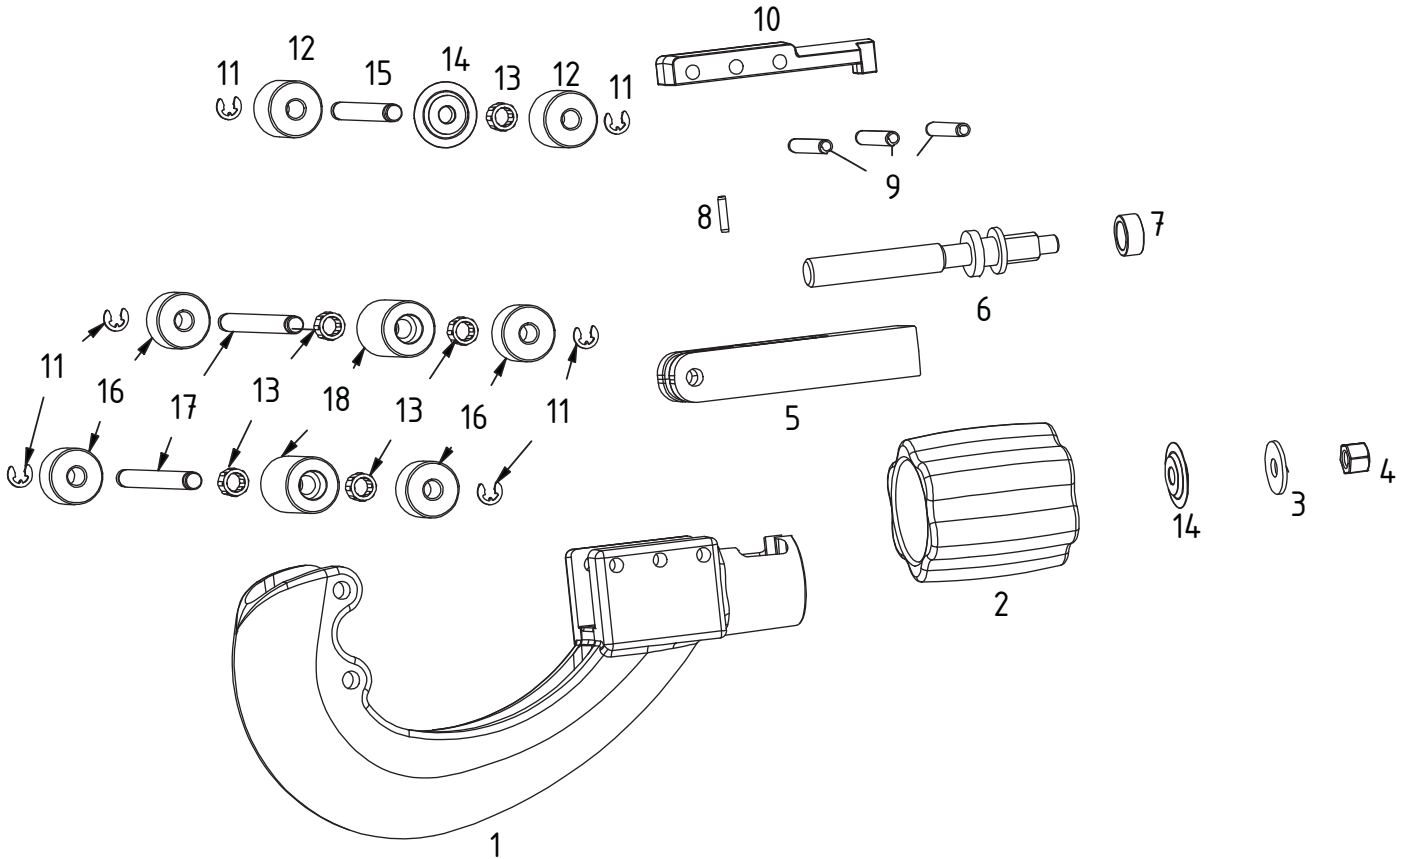

## Spare parts list

Latest version  
see [www.rems.de](http://www.rems.de)  
other parts on request

## Elenco dei pezzi

Ultimo aggiornamento  
vedi [www.rems.de](http://www.rems.de)  
altri ricambi su richiesta

deu	eng	fra	ita	
3 Scheibe	Washer	Rondelle	Ranella	086039
4 Hutmutter	Cap nut	Ecrou borgne	Dado a cappello	085049
5 Schieber	Slide	Support galets	Cursore	113460 R
7 Hülse	Bushing	Douille	Astuccio	113467 R
9 Spiralspannstift	Spiral pin	Goupille spiralée	Spina elastica	088195
11 Sicherungsscheibe	Locking washer	Rondelle de sécurité	Ranella di sicurezza	059088
12 Stützrolle	Supporting roller	Galet d'appui	Rullo di supporto	113462 R
13 Nadelkranz	Needle collar	Cage à aiguilles	Gabbia a rullini	057200
14 Schneidrad W INOX 10-32/40 S	Cutting wheel W INOX 10-32/40 S	Molette de coupe W INOX 10-32/40 S	Rotella W INOX 10-32/40 S	113461
15 Achse	Axle	Axe	Asse	113463 R
16 Führungsrolle	Guiding roller	Galet de guidage	Rullo guida	113457 R
17 Achse	Axle	Axe	Asse	113458 R
18 Führungsrolle	Guiding roller	Galet de guidage	Rullo guida	113456 R