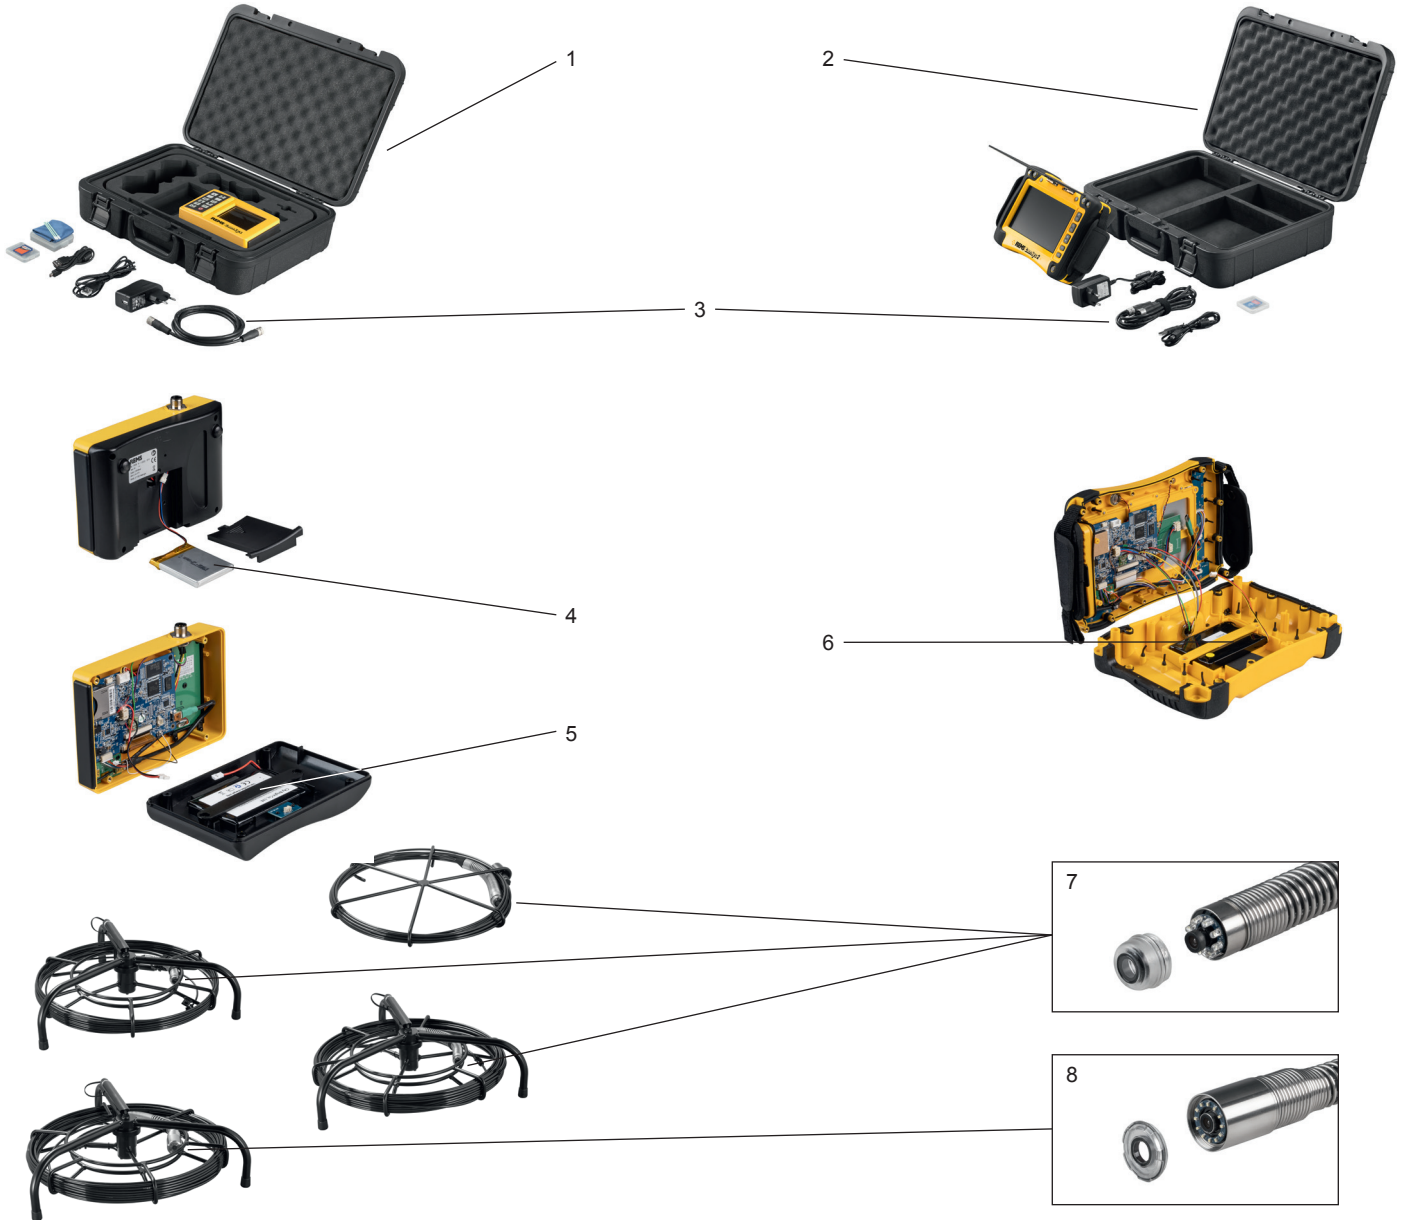

REMS CamSys / CamSys 2

Teileverzeichnis

Aktueller Stand
siehe www.rems.de
weitere Teile auf Anfrage

Spare parts list

Latest version
see www.rems.de
other parts on request

Liste des pièces

Situation actuelle
voir www.rems.de
autres pièces sur demande

Elenco dei pezzi

Ultimo aggiornamento
vedi www.rems.de
altri ricambi su richiesta

deu	eng	fra	ita	
1 Koffer mit Einlage	Case with insert	Coffret avec insertion	Valigetta con inserto	175018 R
2 Koffer mit Einlage	Case with insert	Coffret avec insertion	Valigetta con inserto	175323 R
3 Verbindungskabel	Connection cable	Câble de raccordement	Cavo di connessione	175015 R alt
3 Verbindungskabel spiral	Connection cable spiral	Câble de raccordement spiralée	Cavo di connessione elastica	175015 RX neu
4 Akku Li-Polymer 3,7V 2,6Ah	Li-Polymer battery 3,7V 2,6Ah	Accu Li-polymère 3,7V 2,6Ah	Batteria Litio-polimero 3,7V 2,6Ah	175053 R4
5 Akku Li-Polymer 3,7V 4,0Ah	Li-Polymer battery 3,7V 4,0Ah	Accu Li-polymère 3,7V 4,0Ah	Batteria Litio-polimero 3,7V 4,0Ah	175066 R4
6 Akku Li-Polymer 3,7V 7,6Ah	Li-Polymer battery 3,7V 7,6Ah	Accu Li-polymère 3,7V 7,6Ah	Batteria Litio-polimero 3,7V 7,6Ah	175346 R4
7 Schutzkappe S-Color/S-Color S	Protector cap S-Color/S-Color S	Capuchon de protection S-Color/S-Color S	Cappuccio protezione S-Color/S-Color S	175026 R
8 Schutzkappe S-Color S-N	Protector cap S-Color S-N	Capuchon de protection S-Color S-N	Cappuccio protezione S-Color S-N	175330 R