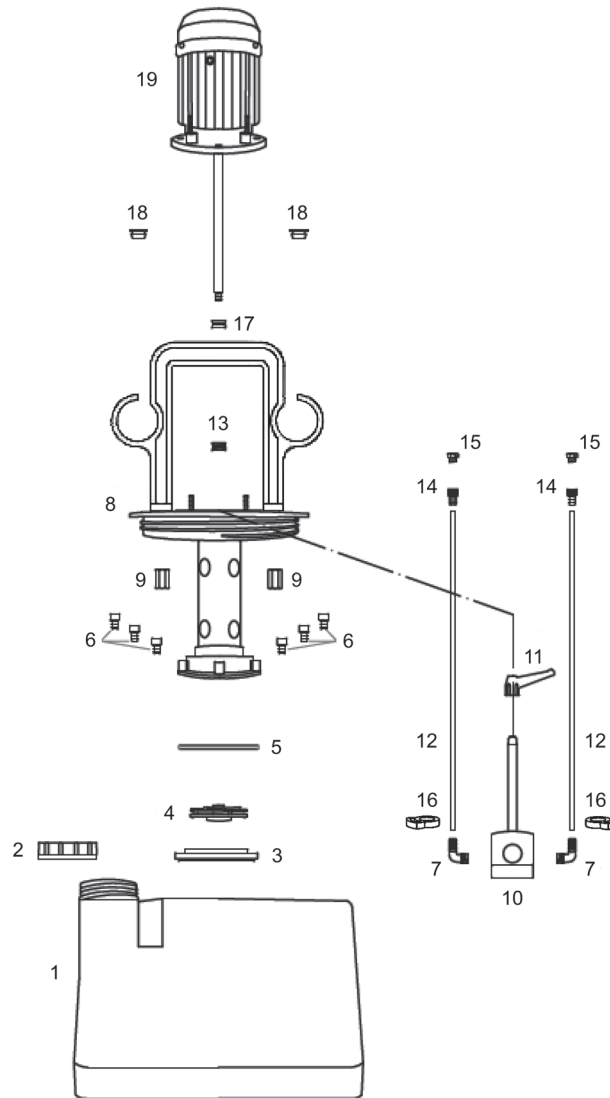

Elenco dei pezzi

Ultimo aggiornamento
vedi www.rems.de
altri ricambi su richiesta

| deu | eng | fra | ita | |
|--|--|--|---|-------------|
| 2 Deckel mit Dichtung | Cover with seal | Couvercle avec joint | Coperchio con guarnizione | 115947 R |
| 3 Abdeckung | Cover | Couvercle | Coperchio | 115934 R |
| 4 Flügelrad | Wing wheel | Roue d'aile | Ruota dell'ala | 115935 R |
| 5 O-Ring | O-ring | Joint torique | Guarnizione O-Ring | 060040 |
| 6 Kunststoffschraube 6er-Pack | Plastic screw pack of 6 | Vis plastique, paquet 6 p. | Vite in plastica, conf. 6 pz | 115942 R |
| — Kunststoffschlauch, 2er-Pack (Pos. 7, 12, 14) | Plastic hose pack of 2 (Pos. 7, 12, 14) | Tuyau plastique, paquet 2 p. (Pos. 7, 12, 14) | Tube in plastica, conf. 2 pz. (Pos. 7, 12, 14) | 115943 R |
| 7 Anschlussstück | Fitting | Pièce de raccordement | Collegamento | 115937 R |
| 8 Deckel komplett | Cover compl. | Couvercle compl. | Coperchio compl. | 115944 R |
| 10 Umsteuerventil | Reversing valve | Vanne d'inversion | Valvola di inversione | 115939 R |
| 13 Wellendichtung | Shaft seal | Joint d'arbre | Guarnizione albero | 115945 R |
| 14 Schlauchverbindung | Hose connection | Raccord de tuyau | Raccordo del tubo | 115940 R |
| 15 Schutzkappe | Protecting cap | Capuchon de protection | Cappuccio di protezione | 115941 R |
| 16 Schlauchklemme | Hose clamp | Collier de serrage | Fissaggio tubo | 115936 R |
| 17 Kabeltülle | Cable support sleeve | Passe-câble | Passacavo | 115946 R |
| 19 Motor | Motor | Moteur | Motore | 115948 R220 |