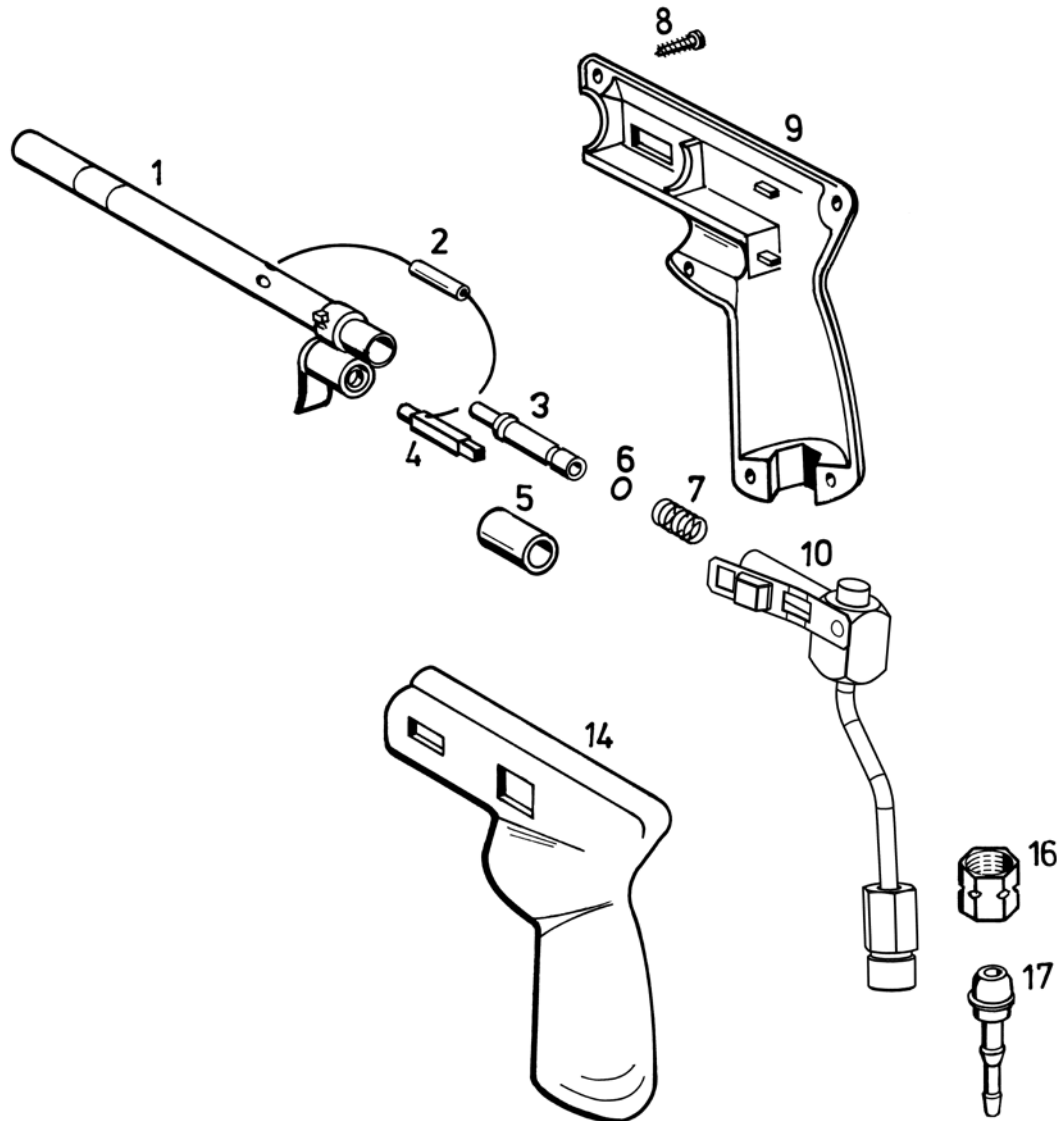

Elenco dei pezzi

Ultimo aggiornamento
vedi www.rems.de
altri ricambi su richiesta

deu	eng	fra	ita	
— Brennerrohr mont. Pos. 1, 2 und 4	Burn tube assembly Pos. 1, 2 and 4	Tube brûleur assemble Pos. 1, 2 et 4	Tubo bruciatore montato Pos. 1, 2 e 4	160108RPB
2 Schrumpfschlauch	Heat-shrinkable sleeve	Tube flexible contractible	Tubo flessibile a contrazione	160115
— Düsenträger mont. Pos. 3, 6 und 7	Orifice assembly Pos. 3, 6 and 7	Porte tuyère Pos. 3, 6 et 7	Porta ugello montato Pos. 3, 6 e 7	160129RPB
4 Funkengenerator	Ignitor	Générateur des étincelles	Generatore di scintilla	160112R
5 Zentrierbüchse	Centering bush	Douille de centrage	Boccola di centraggio	160138
6 O-Ring	O-Ring	Joint torique	Guarnizione O-Ring	060175
8 Kerbschraube	Sheet metal screw	Vis à tôle	Vite autofilettante	083111
9 Griffschale 2	Handle shell 2	Coquille poignée 2	Calotta impugnatura 2	163102R
10 Ventilblock mont. mit Gasanschluss	Valve block complete with gas connection	Bloque soupape compl. avec raccord à gaz	Blocco valvola compl. con attacco gas	160118R
14 Griffschale 1	Handle shell 1	Coquille poignée 1	Calotta impugnatura 1	163101R
— Überwurfmutter mit Tülle Pos. 16 und 17	Hollow cap nut with socket Pos. 16 and 17	Ecrou six pans et passe-cable Pos. 16 et 17	Dado cavo con boccola Pos. 16 e 17	160153