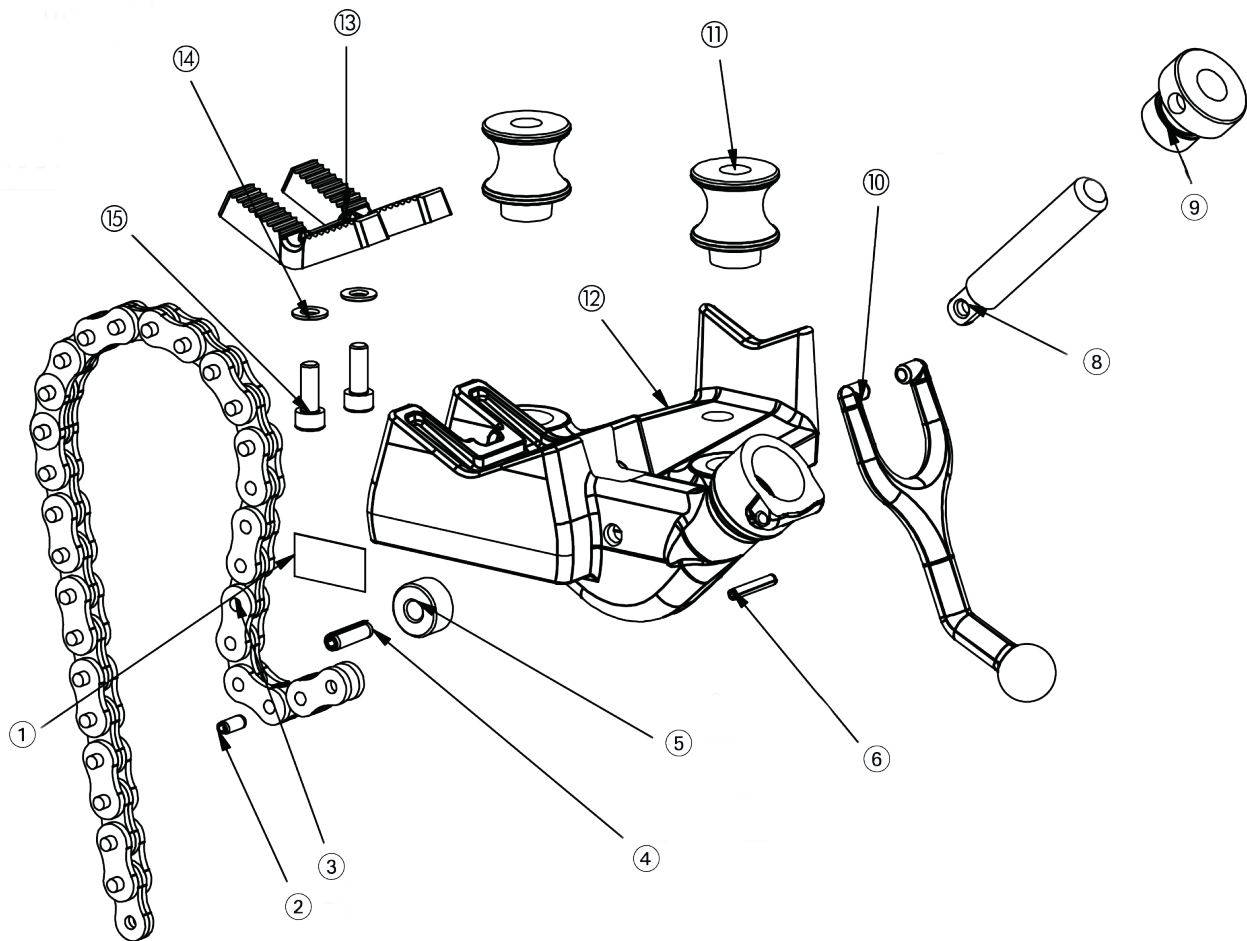

Teilverzeichnis

Aktueller Stand
siehe www.rems.de
weitere Teile auf Anfrage

Spare parts list

Latest version
see www.rems.de
other parts on request

Liste des pièces

Situation actuelle
voir www.rems.de
autres pièces sur demande

Elenco dei pezzi

Ultimo aggiornamento
vedi www.rems.de
altri ricambi su richiesta

deu	eng	fra	ita	
— Ersatzteilsortiment Spannbacke (Pos. 13 + 15)	Spare parts assortment, clamping jaw (Pos. 13 + 15)	Jeu de pièces détachées mors de serrage (Pos. 13 + 15)	Set ricambi ganascia (Pos. 13 + 15)	120275
— Ersatzteilsortiment Kette (Pos. 3 + 4)	Spare parts assortment, chain (Pos. 3 + 4)	Jeu de pièces détachées chaîne (Pos. 3 + 4)	Set ricambi catena (Pos. 3 + 4)	120276
10 Knebel	Feed screw	Poignée	Manopola	120255R
11 Biegerolle	Bending roller	Galet de cintrage	Rullo di curvatura	120257R